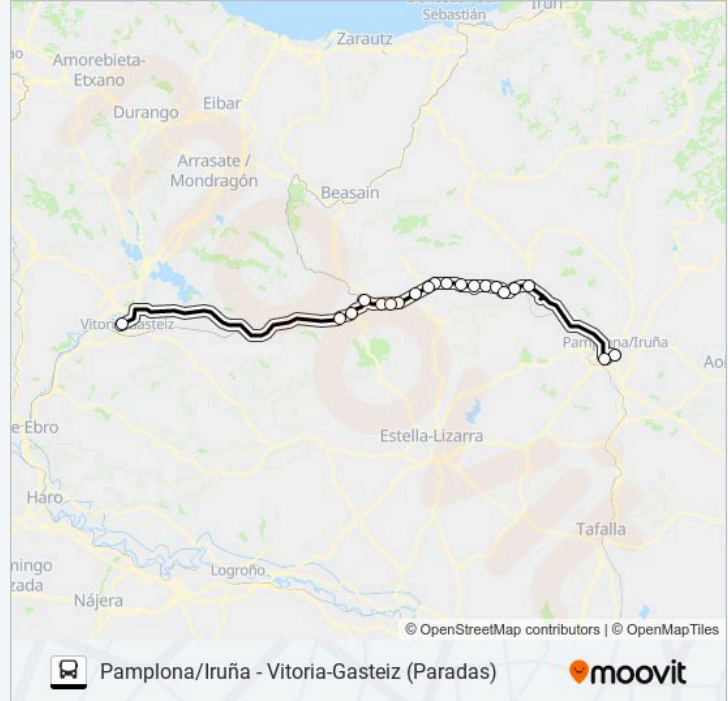

Dirección: Vitoria-Gasteiz - Pamplona/Iruña (Hosp)

Paradas: 20

Duración del viaje: 118 min

Resumen de la línea:

Pamplona/Iruña. C/Irunlarrea (Consultas Ppe.Viana)

Pamplona/Iruña. Estación Bus. Yanguas Y Miranda 2