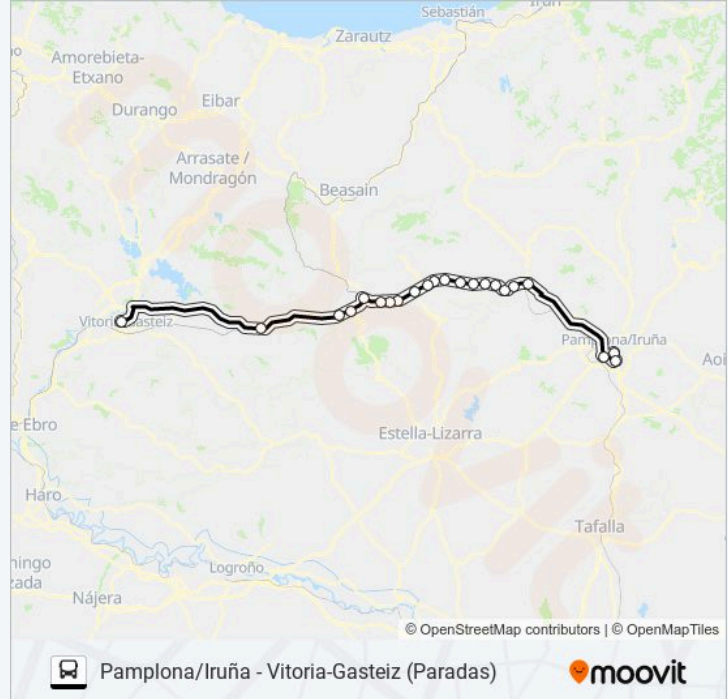

Urdiain. Bentalde K. 6

Altsasu/Alsasua. Isidoro Melero K. 25

Olazti/Olazagutía. Ziordia K. 1

Ziordia. Na-2410 Km 36 2 A

Agurain/Salvatierra. Fueros K. 23

Vitoria-Gasteiz. Bus Geltokia. Euskaltzaindia Enp.

Sentido: Pamplona/Iruña - Vitoria-Gasteiz.

Paradas

19 paradas

[VER HORARIO DE LA LÍNEA](#)

Pamplona/Iruña. Estación Bus. Yanguas Y Miranda 2

Irurtzun. San Martin K. 23-A

Etxarren. Na-2410 Km 2 5 A

Zuhatzu. Na-2410 Km 4 5 A (Int. Na-7068)

Hiriberri Arakil. C/Arriba 8

Ihabar. Nagusia K. 28

Irañeta. Na-2410 Km 10 5 A

Uharte Arakil. Geltokiko K. Prox. 2 (F/Marquesina)

Arruazu. A-10 Km 14 1 A (Ramal X Na-7103)

Lakuntza. Mikel Arregi K. 1

Arbizu. Iruñeko Etorb. 30

Etxarri Aranatz. Burundabide Etorb. 6

Bakaiku. Bideberrialde F/13

Iturmendi. C/ Estafeta 31

Urdiain. Bentalde K. 6

Altsasu/Alsasua. Isidoro Melero K. 25

Olazti/Olazagutía. Ziordia K. 1

Horario de la línea PAMPLONA/IRUÑA - VITORIA-GASTEIZ (PARADAS) de autobús

Pamplona/Iruña - Vitoria-Gasteiz. Paradas Horario de ruta:

lunes	08:45
martes	08:45
miércoles	08:45
jueves	08:45
viernes	08:45
sábado	08:10
domingo	Sin Servicio

Información de la línea PAMPLONA/IRUÑA - VITORIA-GASTEIZ (PARADAS) de autobús

Dirección: Pamplona/Iruña - Vitoria-Gasteiz.

Paradas

Paradas: 19

Duración del viaje: 115 min

Resumen de la línea: