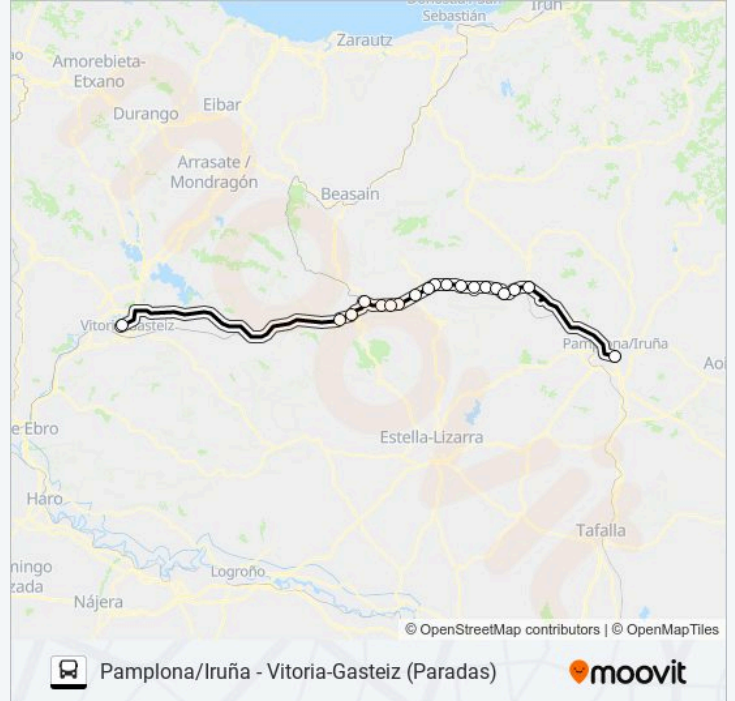

Información de la línea PAMPLONA/IRUÑA - VITORIA-GASTEIZ (PARADAS) de autobús

Dirección: Vitoria-Gasteiz - Pamplona/Iruña.
Paradas

Paradas: 19

Duración del viaje: 113 min

Resumen de la línea:

Pamplona/Iruña. Estación Bus. Yanguas Y
Miranda 2