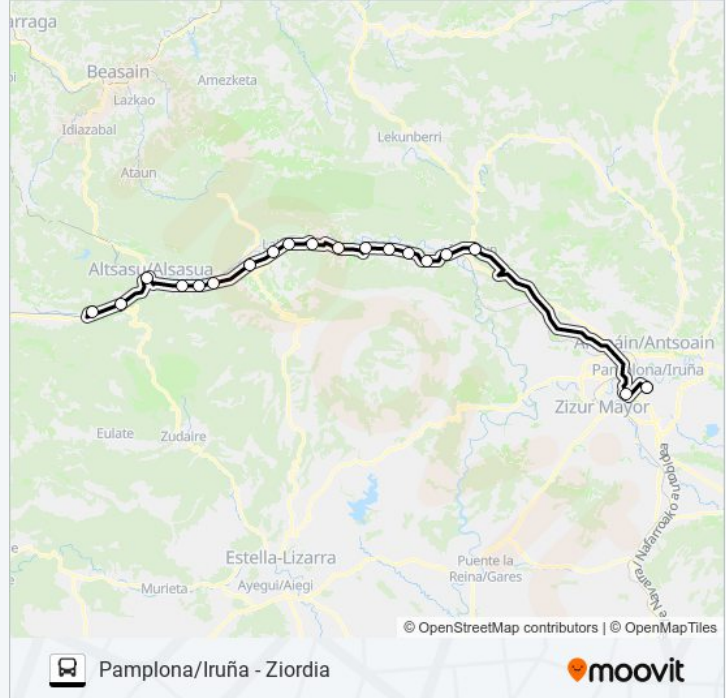

### Horario de la línea PAMPLONA/IRUÑA - ZIORDIA de autobús

Ziordia - Pamplona/Iruña (Hosp) Horario de ruta:

lunes	13:30
martes	13:30
miércoles	13:30
jueves	13:30
viernes	13:30
sábado	Sin Servicio
domingo	Sin Servicio

### Información de la línea PAMPLONA/IRUÑA - ZIORDIA de autobús

**Dirección:** Ziordia - Pamplona/Iruña (Hosp)

**Paradas:** 19

**Duración del viaje:** 84 min

**Resumen de la línea:**

**Sentido: Ziordia - Pamplona/Iruña (Pueblos)  
(Hosp Univ)**