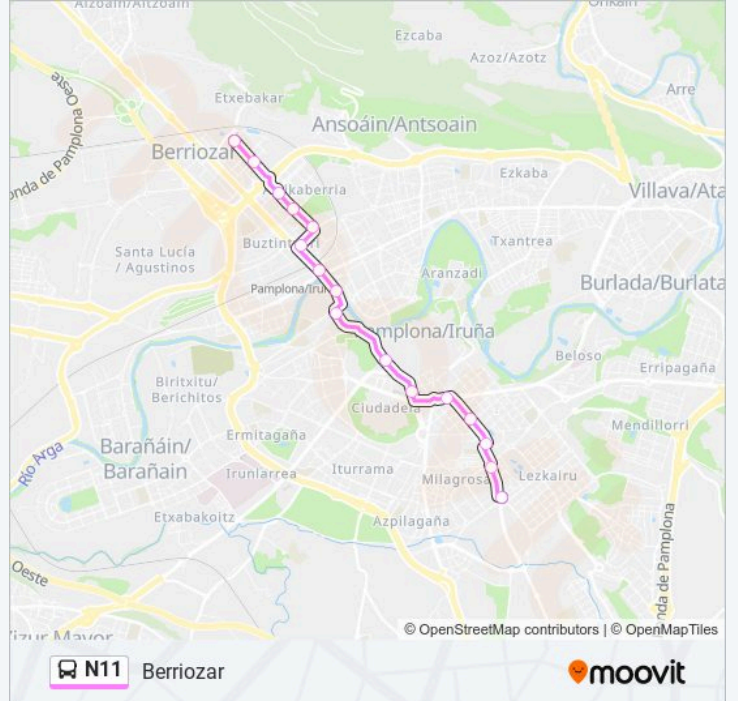

Sentido: Berriozar

16 paradas

[VER HORARIO DE LA LÍNEA](#)

Rot. C/ Tajonar (C/ Cataluña)

C/ Tajonar Nº 3

C/ Aoiz Nº 37

C/ Paulino Caballero Nº 39

Avda. Baja Navarra Nº 9

C/ Yanguas Y Miranda (C/ Estella)

C/ Taconera (Iglesia San Lorenzo)

Avda. Gipuzkoa (Paseo Kosterapea)

Avda. Gipuzkoa (Puente Sta. Engracia)

Avda. Gipuzkoa Rot. Cuatrovientos Nº 10

C/ Saenz De Oiza (Avda. Gipuzkoa)

C/ Santa Engracia (C/ Saenz De Oiza)

Artica C/ M^a Viscarret (Frente Nº 22)

Artica C/ M^a Viscarret (Frente Nº 2)

Berriozar C/ Cañada Real (C/ Errota)

Berriozar C/ Cañada Real (Frente Nº 10)

Horario de la línea N11 de autobús

Sentido: Rotonda Tajonar

17 paradas

[VER HORARIO DE LA LÍNEA](#)

- Berriozar C/ Cañada Real (Frente Nº 10)
- Berriozar C/ Cañada Real (C/ Buztin)
- Artica C/ M^a Viscarret (Rot. C/ M. Plaza De Mayo)
- Artica C/ M^a Viscarret (C/ Ventura Rodríguez)
- C/ Santa Engracia (C/ Saenz De Oiza)
- Avda. Gipuzkoa (Rotonda Buztintxuri)
- Avda. Gipuzkoa Rotonda Cuatrovientos
- C/ Biurdana (Frente Paseo Kosterapea)
- C/ Taconera (Bosquecillo)
- C/ Padre Moret (Baluarte)
- Pza. Príncipe De Viana Nº 2
- Pza. De Las Merindades Nº 3
- C/ Amaya Nº 22
- Pza. De La Libertad Nº 4
- C/ Tajonar Nº 2
- C/ Tajonar (Frente Nº 31)
- Rot. C/ Tajonar (C/ Cataluña)