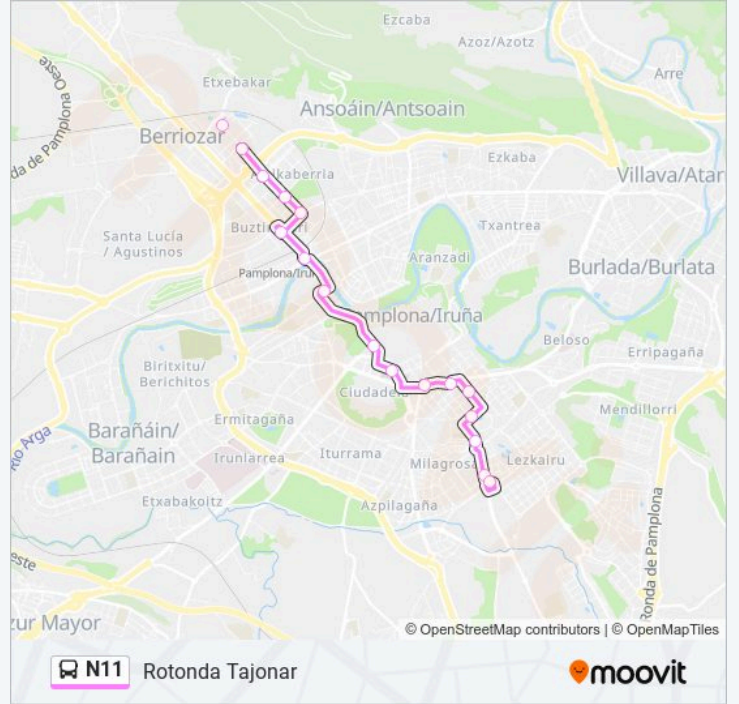

Sentido: Rotonda Tajonar

17 paradas

[VER HORARIO DE LA LÍNEA](#)

- Berriozar C/ Cañada Real (Frente Nº 10)
- Berriozar C/ Cañada Real (C/ Buztin)
- Artica C/ M^a Viscarret (Rot. C/ M. Plaza De Mayo)
- Artica C/ M^a Viscarret (C/ Ventura Rodríguez)
- C/ Santa Engracia (C/ Saenz De Oiza)
- Avda. Gipuzkoa (Rotonda Buztintxuri)
- Avda. Gipuzkoa Rotonda Cuatrovientos
- C/ Biurdana (Frente Paseo Kosterapea)
- C/ Taconera (Bosquecillo)
- C/ Padre Moret (Baluarte)
- Pza. Príncipe De Viana Nº 2
- Pza. De Las Merindades Nº 3
- C/ Amaya Nº 22
- Pza. De La Libertad Nº 4
- C/ Tajonar Nº 2
- C/ Tajonar (Frente Nº 31)
- Rot. C/ Tajonar (C/ Cataluña)

Información de la línea N11 de autobús

Dirección: Rotonda Tajonar

Paradas: 17

Duración del viaje: 30 min

Resumen de la línea:

Los horarios y mapas de la línea N11 de autobús están disponibles en un PDF en moovitapp.com. Utiliza Moovit App para ver los horarios de los autobuses en vivo, el horario del tren o el horario del metro y las indicaciones paso a paso para todo el transporte público en Pamplona.