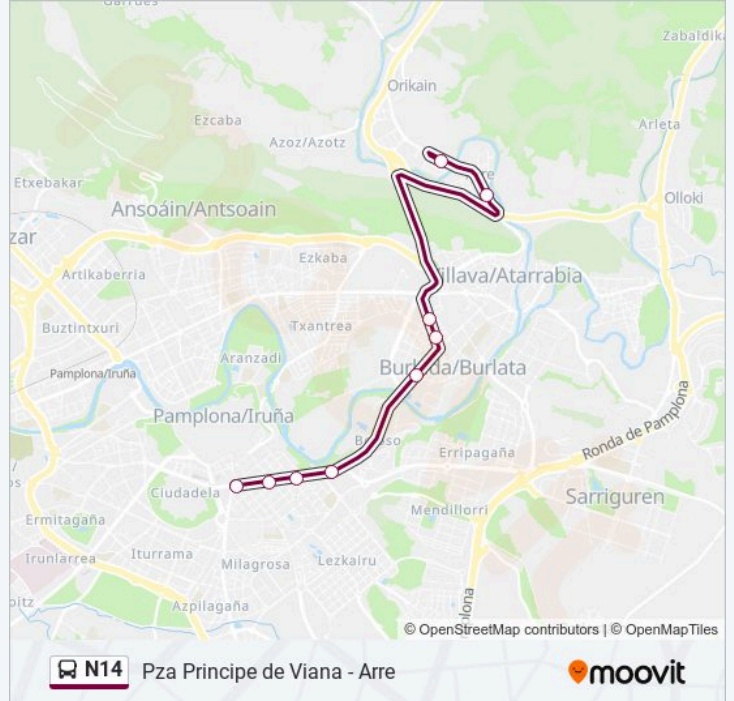

 N14

Pza Principe de Viana - Arre

Usa La App

La línea N14 de autobús (Pza Principe de Viana - Arre) tiene 2 rutas. Sus horas de operación los días laborables regulares son:

(1) a Arre: 22:45(2) a Principe De Viana: 23:15

Usa la aplicación Moovit para encontrar la parada de la línea N14 de autobús más cercana y descubre cuándo llega la próxima línea N14 de autobús

**Sentido: Arre**

9 paradas

[VER HORARIO DE LA LÍNEA](#)

Pza. Príncipe De Viana Nº 2

Avda. Baja Navarra Nº 14

Avda. Baja Navarra Nº 34

Avda. Baja Navarra Nº 64 (Seminario)

Burlada C/ Mayor Nº 6

Burlada C/ Merindad De Sangüesa Nº 10

Burlada Merindad De Sangüesa Nº 18

Arre Avda. Irun Nº 14

Arre Polígono Ezcabarte

### Sentido: Principe De Viana

8 paradas

[VER HORARIO DE LA LÍNEA](#)

Arre Polígono Ezcabarte

Arre. Avda. Irun Nº 5

Polígono Landazabal C/A C/2 (Villava/At)

Burlada C/ Ronda De Las Ventas Nº 17

Avda. Baja Navarra (Frente Seminario)