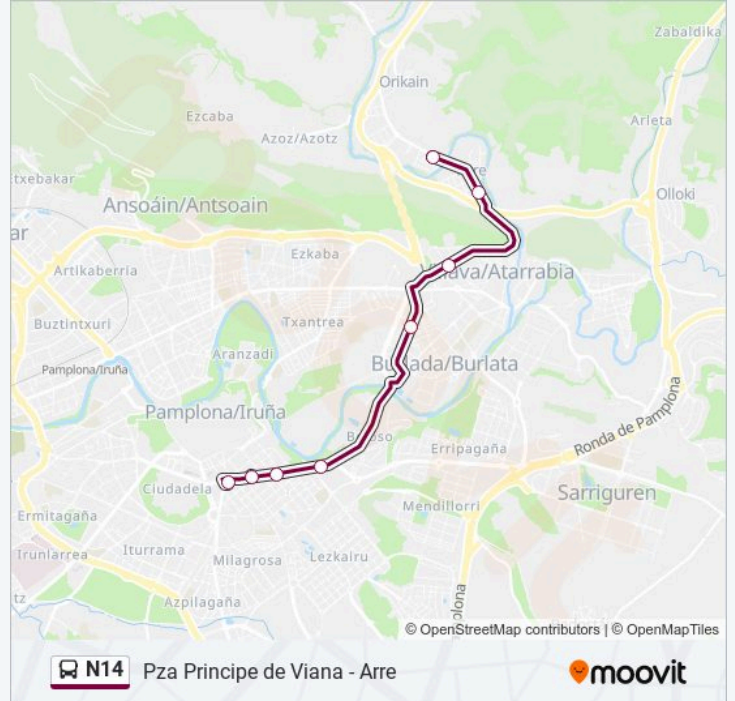

### Sentido: Principe De Viana

8 paradas

[VER HORARIO DE LA LÍNEA](#)

Arre Polígono Ezcabarte

Arre. Avda. Irun Nº 5

Polígono Landazabal C/A C/2 (Villava/At)

Burlada C/ Ronda De Las Ventas Nº 17

Avda. Baja Navarra (Frente Seminario)

Avda. Baja Navarra (Frente Nº 28)

Pza. De Las Merindades Nº 1-2

Pza. Príncipe De Viana Nº 2

### Horario de la línea N14 de autobús

Principe De Viana Horario de ruta:

lunes	Sin Servicio
martes	Sin Servicio
miércoles	Sin Servicio
jueves	23:15
viernes	01:15 - 23:15
sábado	23:15
domingo	01:15 - 05:15

### Información de la línea N14 de autobús

**Dirección:** Principe De Viana

**Paradas:** 8

**Duración del viaje:** 30 min

**Resumen de la línea:**

Los horarios y mapas de la línea N14 de autobús están disponibles en un PDF en [moovitapp.com](https://moovitapp.com). Utiliza Moovit App para ver los horarios de los autobuses en vivo, el horario del tren o el horario del metro y las indicaciones paso a paso para todo el transporte público en Pamplona.