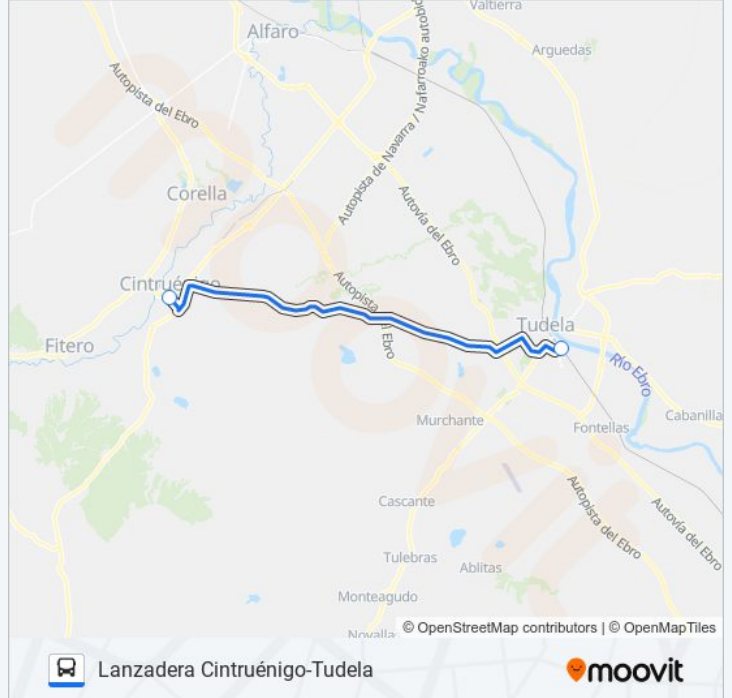

Sentido: Lanzaderatudela-Cintruénigo

2 paradas

[VER HORARIO DE LA LÍNEA](#)

Tudela. Estación Bus. C/ Cuesta Estación

Enlace Tudela - Cintruénigo

Horario de la línea PAMPLONA/IRUÑA-SORIA (POR AUTOPISTA) de autobús

Lanzaderatudela-Cintruénigo Horario de ruta:

lunes	08:50 - 16:50
martes	08:50 - 16:50
miércoles	08:50 - 16:50
jueves	08:50 - 16:50
viernes	08:50 - 18:50
sábado	08:50 - 16:50
domingo	08:50 - 18:50

Información de la línea PAMPLONA/IRUÑA-SORIA (POR AUTOPISTA) de autobús

Dirección: Lanzaderatudela-Cintruénigo

Paradas: 2

Duración del viaje: 30 min

Resumen de la línea: