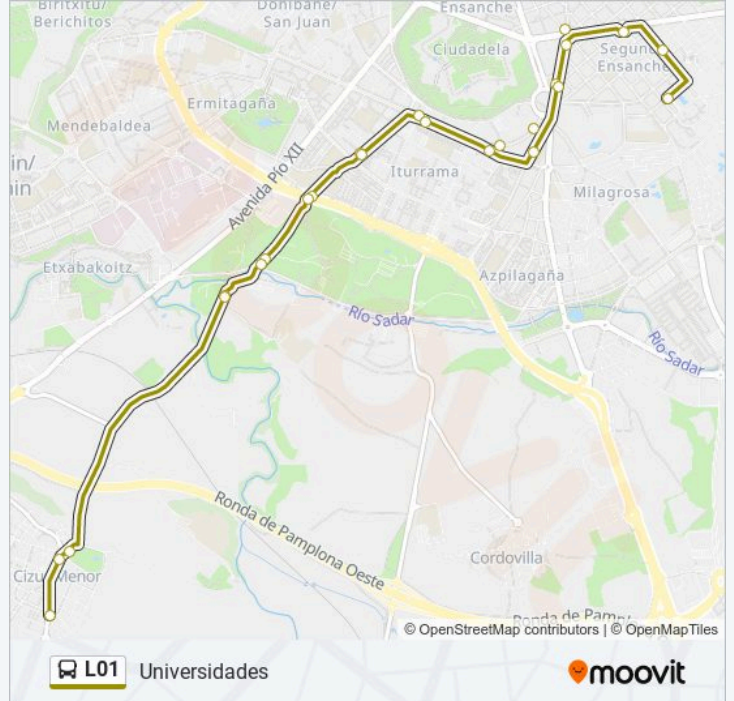

Cizur Menor C/ Esparza Bidea (Ronda De Cizur)

Cizur Menor Irunbidea N° 2a

Ctra. Cizur Menor (Cip Donapea)

C/Fuente Del Hierro (Univ. Navarra)

C/Fuente Del Hierro (Bajo Puente Avda. Navarra)

C/Fuente Del Hierro N° 27

Avda. Sancho El Fuerte N° 53

Avda. Sancho El Fuerte N° 25

C/ Abejeras (Frente N° 12)

Avenida Zaragoza N° 13.

Avda. Zaragoza N° 1

Pza. De Las Merindades N° 3

C/ Amaya N° 22

Pza. De La Libertad N° 4

Información de la línea L01 de autobús

Dirección: Cizur Menor

Paradas: 14

Duración del viaje: 30 min

Resumen de la línea:

Sentido: Pl. Libertad

14 paradas

[VER HORARIO DE LA LÍNEA](#)

- Pza. De La Libertad N° 4
- C/ Paulino Caballero N° 39
- Avda. Baja Navarra N° 9
- Avda. Zaragoza N° 6 - 8
- Avda. Zaragoza (Frente N° 13)
- Avda. Sancho El Fuerte (Frente N° 1)
- Avda. Sancho El Fuerte (Frente N° 21)
- Avda. Sancho El Fuerte N° 16b
- C/Fuente Del Hierro (C/ Pintor Ciga)
- C/Fuente Del Hierro (Bajo Puente Avda. Navarra)
- C/Fuente Del Hierro (Frente Univ. Navarra)
- Ctra. Cizur Menor (Frente Cip Donapea)
- Cizur Menor Esparza Bidea N° 4
- Cizur Menor C/ Esparza Bidea (Ronda De Cizur)