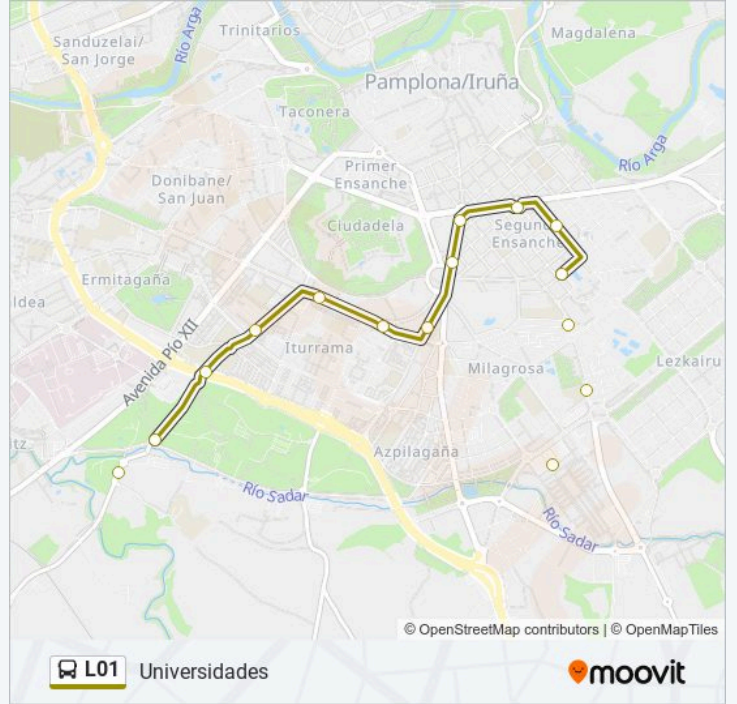

Avda. Sancho El Fuerte N° 53

Avda. Sancho El Fuerte N° 25

C/ Abejeras (Frente N° 12)

Avenida Zaragoza N° 13.

Avda. Zaragoza N° 1

Pza. De Las Merindades N° 3

C/ Amaya N° 22

Pza. De La Libertad N° 4

C/ Tajonar N° 2

C/ Tajonar (Frente N° 31)

Universidad Pública De Navarra

Horario de la línea L01 de autobús

Upna Horario de ruta:

lunes	06:45 - 22:15
martes	06:45 - 22:15
miércoles	06:45 - 22:15
jueves	06:45 - 22:15
viernes	06:45 - 22:15
sábado	Sin Servicio
domingo	Sin Servicio

Información de la línea L01 de autobús

Dirección: Upna

Paradas: 17

Duración del viaje: 30 min

Resumen de la línea:

Los horarios y mapas de la línea L01 de autobús están disponibles en un PDF en moovitapp.com. Utiliza Moovit App para ver los horarios de los autobuses en vivo, el horario del tren o el horario del metro y las indicaciones paso a paso para todo el transporte público en Pamplona.