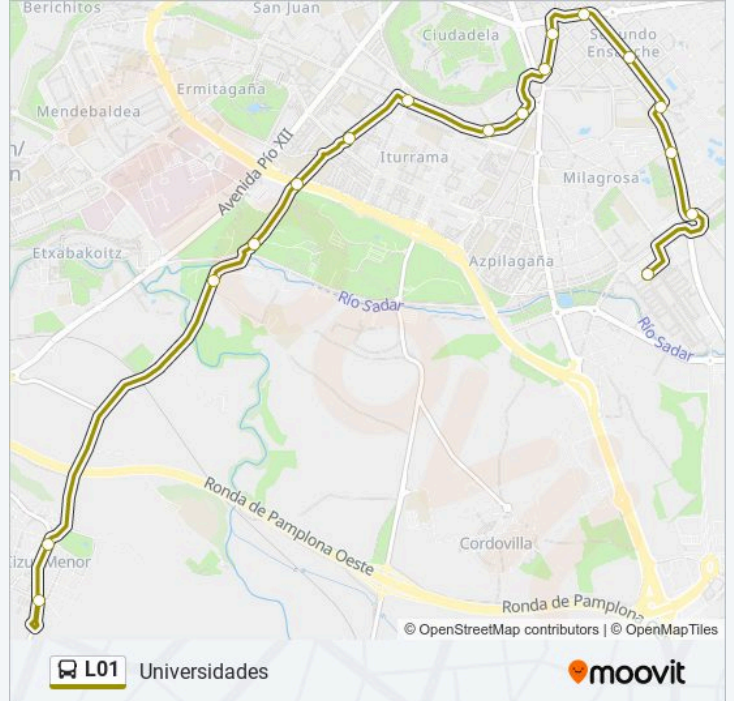

Sentido: Cizur Menor

17 paradas

[VER HORARIO DE LA LÍNEA](#)

Universidad Pública De Navarra
Rot. C/ Tajonar (C/ Cataluña)
C/ Tajonar Nº 3
C/ Aoiz Nº 37
C/ Paulino Caballero Nº 39
Avda. Baja Navarra Nº 9
Avda. Zaragoza Nº 6 - 8
Avda. Zaragoza (Frente Nº 13)
Avda. Sancho El Fuerte (Frente Nº 1)
Avda. Sancho El Fuerte (Frente Nº 21)
Avda. Sancho El Fuerte Nº 16b
C/Fuente Del Hierro (C/ Pintor Ciga)
C/Fuente Del Hierro (Bajo Puente Avda. Navarra)
C/Fuente Del Hierro (Frente Univ. Navarra)
Ctra. Cizur Menor (Frente Cip Donapea)
Cizur Menor Esparza Bidea Nº 4
Cizur Menor C/ Esparza Bidea (Ronda De Cizur)

Información de la línea L01 de autobús

Dirección: Cizur Menor

Paradas: 17

Duración del viaje: 30 min

Resumen de la línea:

Sentido: Cizur Menor

14 paradas

[VER HORARIO DE LA LÍNEA](#)

Cizur Menor C/ Esparza Bidea (Ronda De Cizur)

Cizur Menor Irunbidea N° 2a

Ctra. Cizur Menor (Cip Donapea)

C/Fuente Del Hierro (Univ. Navarra)

C/Fuente Del Hierro (Bajo Puente Avda. Navarra)

C/Fuente Del Hierro N° 27

Avda. Sancho El Fuerte N° 53

Avda. Sancho El Fuerte N° 25

C/ Abejeras (Frente N° 12)

Avenida Zaragoza N° 13.

Avda. Zaragoza N° 1

Pza. De Las Merindades N° 3

C/ Amaya N° 22

Pza. De La Libertad N° 4