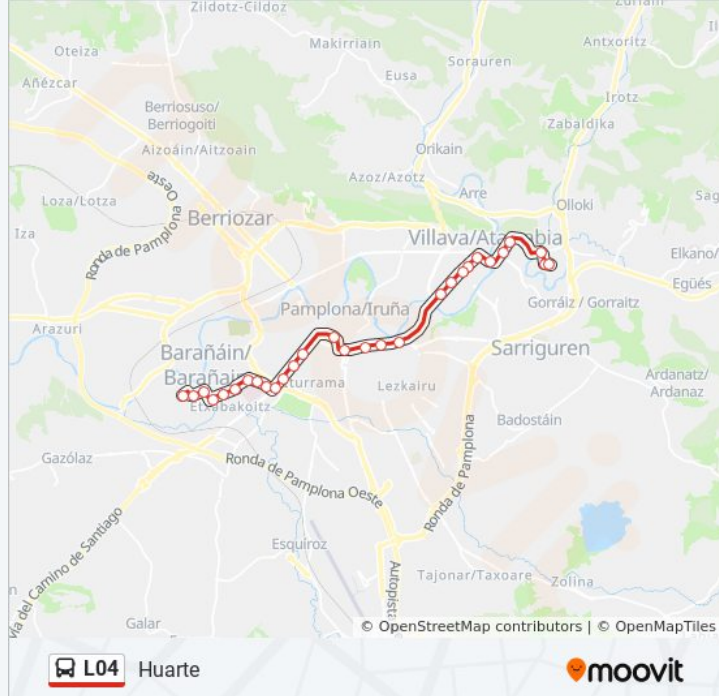

Información de la línea L04 de autobús

Dirección: Huarte

Paradas: 29

Duración del viaje: 47 min

Resumen de la línea:

C/ Navas De Tolosa Nº 5

Avda. Conde Oliveto Nº 7

Pza. De Las Merindades Nº 3

Avda. Baja Navarra Nº 34

Avda. Baja Navarra Nº 64 (Seminario)

Burlada C/ Mayor Nº 6

Burlada/Burlata. C/ Mayor 36

Burlada C/ Mayor Nº 70

Villava C/ Serapio Huici Nº 11

Villava C/ Serapio Huici (Frente Nº 8)

Villava C/ San Andrés Nº 4

Huarte Ctra. Huarte-Pamplona (Frente Gr. Martiket

Huarte Ctra. Huarte-Pamplona (Rot Frente Martiket

Huarte C/ Zubiarte Nº 12

Huarte C/ Pérez Goyena (Av. Ugarrandia)

Huarte Av. Ugarrandia Nº 27

Sentido: Villava