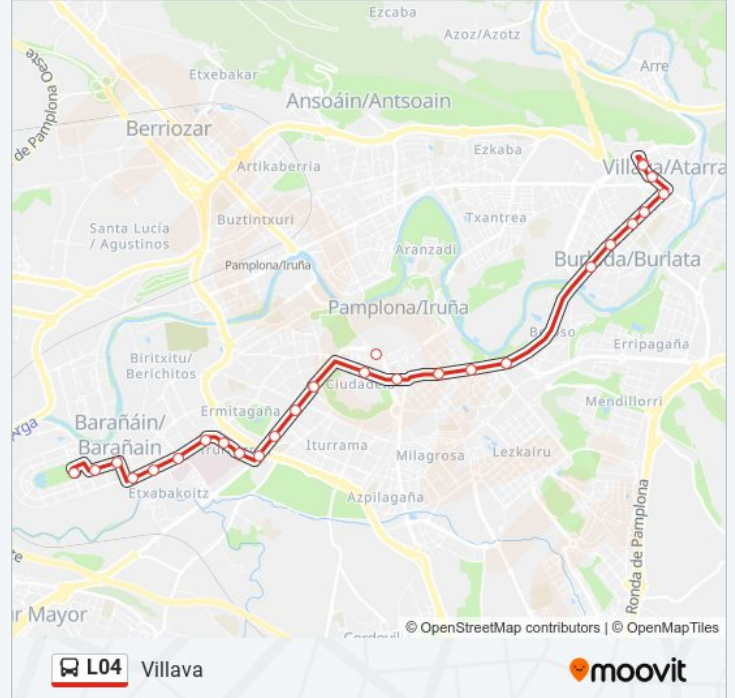

Avda. Pío XII N° 7

C/ Navas De Tolosa N° 5

Avda. Conde Oliveto N° 7

Pza. De Las Merindades N° 3

Avda. Baja Navarra N° 34

Avda. Baja Navarra N° 64 (Seminario)

Burlada C/ Mayor N° 6

Burlada/Burlata. C/ Mayor 36

Burlada C/ Mayor N° 70

Villava C/ Serapio Huici N° 11

Villava C/ Serapio Huici (Frente N° 8)

Villava/Atarrabia. C/ Las Eras 7

Villava C/ Las Eras (C/ Karrobide)

Villava C/ Las Eras (C/ Karrobide)

Los horarios y mapas de la línea L04 de autobús están disponibles en un PDF en moovitapp.com. Utiliza [Moovit App](#) para ver los horarios de los autobuses en vivo, el horario del tren o el horario del metro y las indicaciones paso a paso para todo el transporte público en Pamplona.

[Acerca de Moovit](#) · [Soluciones MaaS](#) · [Países incluidos](#) · [Comunidad de Moovitors](#)

© 2024 Moovit - Todos los Derechos Reservados

Mira los tiempos de llegada en tiempo real