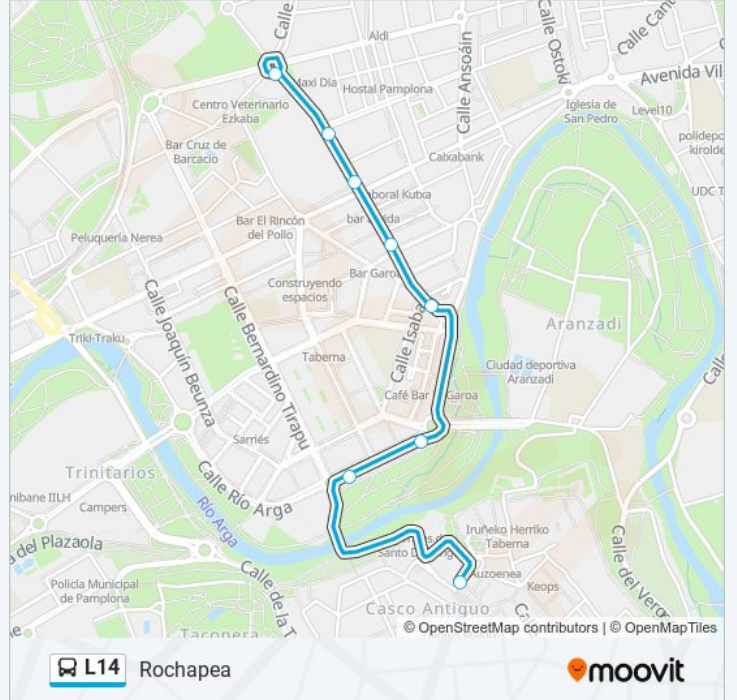

## Sentido: Rochapea

8 paradas

[VER HORARIO DE LA LÍNEA](#)

- C/ Mercado (Plaza Santiago)
- C/ Río Arga (C/ Bernardino Tirapu)
- C/ Río Arga (Pza. Pompeyo)
- C/ Artica (C/ Errotazar)
- C/ Artica (Frente N° 7)
- C/ Artica N° 18
- C/ Artica N° 32
- Pza. Julio Caro Baroja

## Horario de la línea L14 de autobús

Rochapea Horario de ruta:

lunes	06:50 - 21:50
martes	06:50 - 21:50
miércoles	06:50 - 21:50
jueves	06:50 - 21:50
viernes	06:50 - 21:50
sábado	06:50 - 21:50
domingo	06:50 - 21:50

## Información de la línea L14 de autobús

**Dirección:** Rochapea

**Paradas:** 8

**Duración del viaje:** 20 min

**Resumen de la línea:**

Los horarios y mapas de la línea L14 de autobús están disponibles en un PDF en [moovitapp.com](https://moovitapp.com). Utiliza [Moovit App](#) para ver los horarios de los autobuses en vivo, el horario del tren o el horario del metro y las indicaciones paso a paso para todo el transporte público en Pamplona.