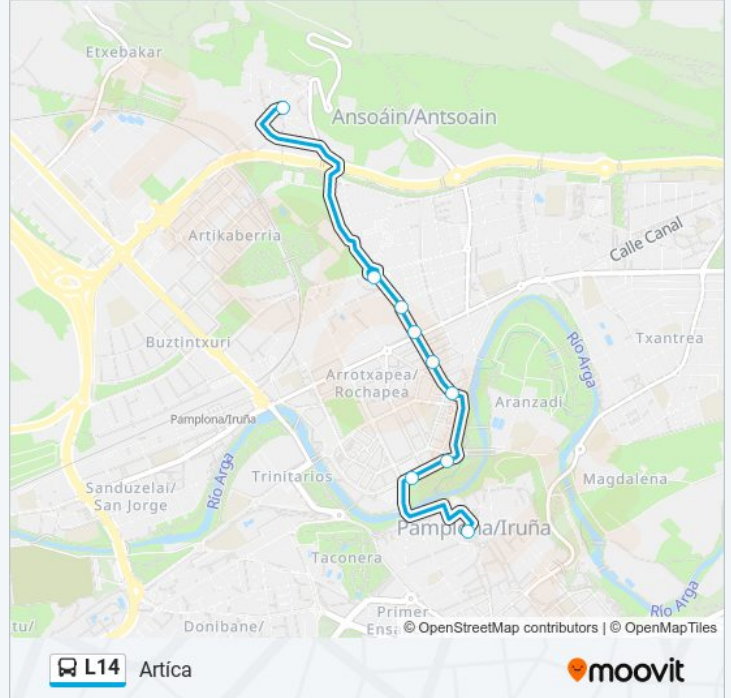

**Sentido: Artica**

9 paradas

[VER HORARIO DE LA LÍNEA](#)

C/ Mercado (Plaza Santiago)

C/ Río Arga (C/ Bernardino Tirapu)

C/ Río Arga (Pza. Pompeyo)

C/ Artica (C/ Errotazar)

C/ Artica (Frente Nº 7)

C/ Artica Nº 18

C/ Artica Nº 32

Pza. Julio Caro Baroja

Artica C/ De La Fuente Nº 4

**Horario de la línea L14 de autobús**

Artica Horario de ruta:

lunes	07:20 - 22:20
martes	07:20 - 22:20
miércoles	07:20 - 22:20
jueves	07:20 - 22:20
viernes	07:20 - 22:20
sábado	07:20 - 22:20
domingo	07:20 - 22:20

**Información de la línea L14 de autobús****Dirección:** Artica**Paradas:** 9**Duración del viaje:** 15 min**Resumen de la línea:**

### Sentido: Ayuntamiento

9 paradas

[VER HORARIO DE LA LÍNEA](#)

Artica C/ De La Fuente N° 4

Artica Ctra. Artica (Frente N° 2 Bis)

Pza. Julio Caro Baroja

C/ Artica (Frente N° 16)

C/ Artica (Centro De Salud)