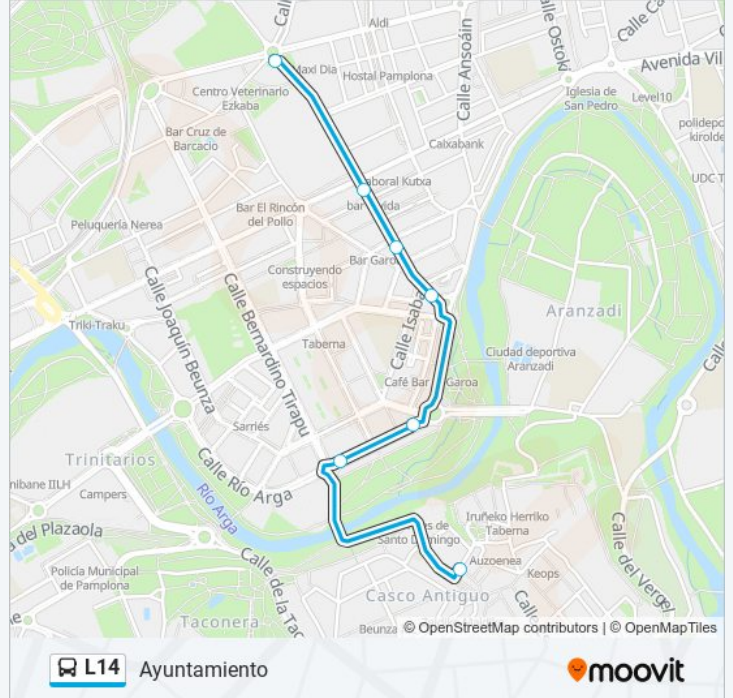

### Sentido: Ayuntamiento

9 paradas

[VER HORARIO DE LA LÍNEA](#)

Artica C/ De La Fuente N° 4

Artica Ctra. Artica (Frente N° 2 Bis)

Pza. Julio Caro Baroja

C/ Artica (Frente N° 16)

C/ Artica (Centro De Salud)

C/ Artica (C/ Errotazar)

C/ Río Arga (Pza. Pompeyo)

C/ Río Arga (C/ Bernardino Tirapu)

C/ Mercado (Plaza Santiago)

### Información de la línea L14 de autobús

**Dirección:** Ayuntamiento

**Paradas:** 9

**Duración del viaje:** 10 min

**Resumen de la línea:**

## Sentido: Rochapea

8 paradas

[VER HORARIO DE LA LÍNEA](#)

- C/ Mercado (Plaza Santiago)
- C/ Río Arga (C/ Bernardino Tirapu)
- C/ Río Arga (Pza. Pompeyo)
- C/ Artica (C/ Errotazar)
- C/ Artica (Frente N° 7)
- C/ Artica N° 18
- C/ Artica N° 32
- Pza. Julio Caro Baroja