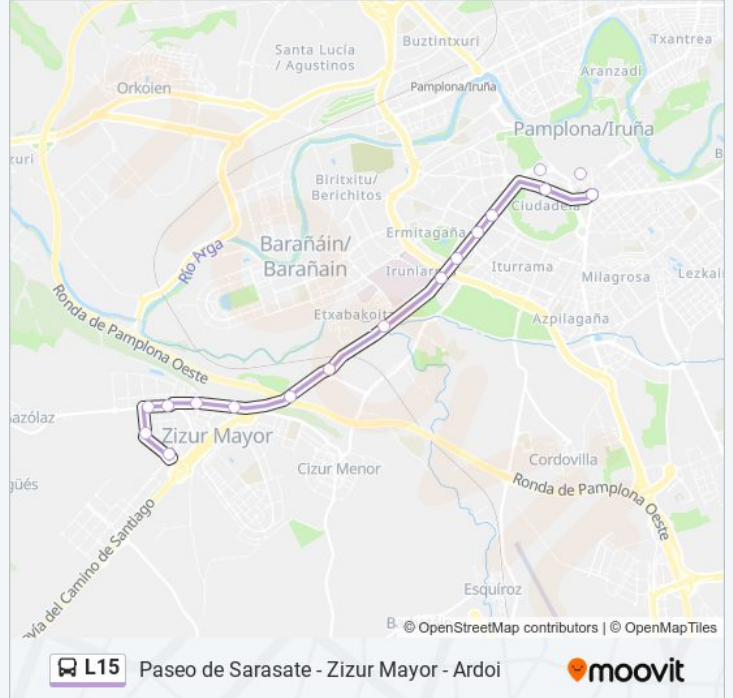

Paseo Sarasate (Correos)

C/ Navas De Tolosa (Hotel Tres Reyes)

Avda. Pío XII (C/ Monasterio De Urdax)

Avda. Pío XII Nº 18

Avda. Pío XII Nº 28

Avda. Pío XII (Clínica Universidad De Navarra)

Avda. Aróstegui (Puente Etxabakoitz)

Zizur Mayor C/ Saguesgaña (Rot. Ikortebidea)

Zizur Mayor C/ Saguesgaña (Rot. Arrobia)

**Horario de la línea L15 de autobús**

Ardói Horario de ruta:

lunes	Sin Servicio
martes	Sin Servicio
miércoles	Sin Servicio
jueves	Sin Servicio
viernes	07:00 - 22:00
sábado	07:00 - 22:30
domingo	07:00 - 22:30

**Información de la línea L15 de autobús****Dirección:** Ardói**Paradas:** 15**Duración del viaje:** 30 min**Resumen de la línea:**

### Sentido: Pso Sarasate

17 paradas

[VER HORARIO DE LA LÍNEA](#)

- Urb. Z. Mayor Ronda San Cristóbal (Rot. Salida)
- Zizur Mayor C/ Saguesgaña (Rot. Arrobia)
- Zizur Mayor C/ Saguesgaña (C/ Mindegi)
- Zizur Mayor Avda. Belascoáin (C/ Saguesgaña)
- Zizur Mayor. Avenida Belascoáin 73
- Zizur Mayor Avda. Belascoáin (C/ Ardoi)
- Zizur Mayor Avda. Belascoáin (Pza. Artzarapea)
- Zizur Mayor Avda. Estella (Frente Nº 18)
- Avda. Aróstegui (Frente Nº 34)
- Avda. Aróstegui Nº 7
- Avda. Pío XII (Frente Clínica Universidad De Nav.)
- Avda. Pío XII Nº 41
- Avda. Pío XII Nº 15-17
- Avda. Pío XII Nº 7
- Avda. Del Ejército (Ciudadela)
- Avda. Conde Oliveto Nº 3
- Paseo Sarasate (Correos)