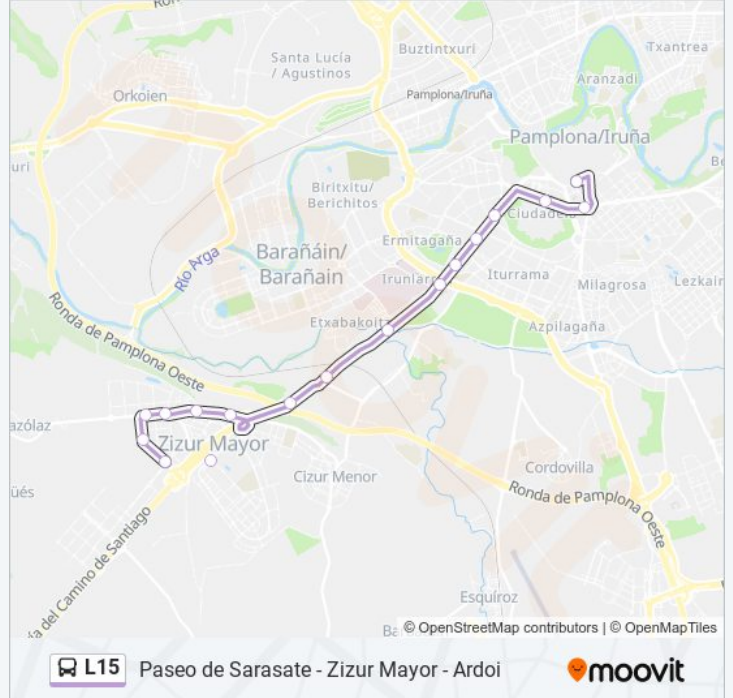

**Información de la línea L15 de autobús****Dirección:** Ardói**Paradas:** 15**Duración del viaje:** 30 min**Resumen de la línea:**

### Sentido: Pso Sarasate

17 paradas

[VER HORARIO DE LA LÍNEA](#)

- Urb. Z. Mayor Ronda San Cristóbal (Rot. Salida)
- Zizur Mayor C/ Saguesgaña (Rot. Arrobia)
- Zizur Mayor C/ Saguesgaña (C/ Mindegi)
- Zizur Mayor Avda. Belascoáin (C/ Saguesgaña)
- Zizur Mayor. Avenida Belascoáin 73
- Zizur Mayor Avda. Belascoáin (C/ Ardoi)
- Zizur Mayor Avda. Belascoáin (Pza. Artzarapea)
- Zizur Mayor Avda. Estella (Frente Nº 18)
- Avda. Aróstegui (Frente Nº 34)
- Avda. Aróstegui Nº 7
- Avda. Pío XII (Frente Clínica Universidad De Nav.)
- Avda. Pío XII Nº 41
- Avda. Pío XII Nº 15-17
- Avda. Pío XII Nº 7
- Avda. Del Ejército (Ciudadela)
- Avda. Conde Oliveto Nº 3
- Paseo Sarasate (Correos)

### Información de la línea L15 de autobús

**Dirección:** Pso Sarasate

**Paradas:** 17

**Duración del viaje:** 30 min

**Resumen de la línea:**

### Sentido: Urb. Zizur M

16 paradas

[VER HORARIO DE LA LÍNEA](#)

- Paseo Sarasate (Correos)
- C/ Navas De Tolosa (Hotel Tres Reyes)
- Avda. Pío XII (C/ Monasterio De Urdax)
- Avda. Pío XII N° 18
- Avda. Pío XII N° 28
- Avda. Pío XII (Clínica Universidad De Navarra)
- Avda. Aróstegui (Puente Etxabakoitz)
- Avda. Aróstegui N° 34
- Zizur Mayor Avda. Estella N° 18
- Zizur Mayor Avda. Belascoáin N° 2
- Zizur Mayor Avda. Belascoáin N° 30
- Zizur Mayor Avda. Belascoáin (Frente N° 73)
- Zizur Mayor Avda. Belascoáin (C/ Saguesgaña)
- Zizur Mayor C/ Saguesgaña (Rot. Ikortebidea)
- Zizur Mayor C/ Saguesgaña (C/ Arrobia)
- Urb. Z. Mayor Ronda San Cristóbal (Rot. Salida)