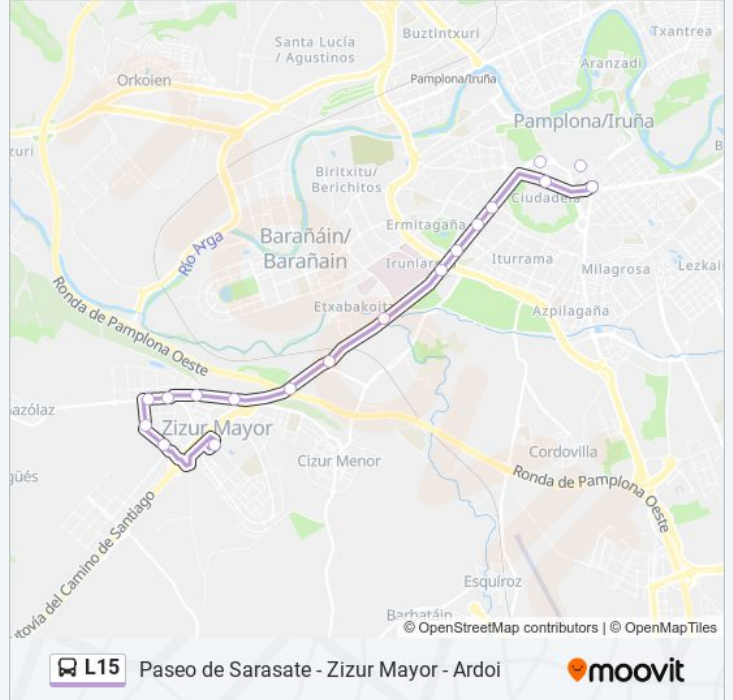

### Sentido: Pso Sarasate

17 paradas

[VER HORARIO DE LA LÍNEA](#)

- Urb. Z. Mayor Ronda San Cristóbal (Rot. Salida)
- Zizur Mayor C/ Saguesgaña (Rot. Arrobia)
- Zizur Mayor C/ Saguesgaña (C/ Mindegi)
- Zizur Mayor Avda. Belascoáin (C/ Saguesgaña)
- Zizur Mayor. Avenida Belascoáin 73
- Zizur Mayor Avda. Belascoáin (C/ Ardoi)
- Zizur Mayor Avda. Belascoáin (Pza. Artzarapea)
- Zizur Mayor Avda. Estella (Frente Nº 18)
- Avda. Aróstegui (Frente Nº 34)
- Avda. Aróstegui Nº 7
- Avda. Pío XII (Frente Clínica Universidad De Nav.)
- Avda. Pío XII Nº 41
- Avda. Pío XII Nº 15-17
- Avda. Pío XII Nº 7
- Avda. Del Ejército (Ciudadela)
- Avda. Conde Oliveto Nº 3
- Paseo Sarasate (Correos)

### Información de la línea L15 de autobús

**Dirección:** Pso Sarasate

**Paradas:** 17

**Duración del viaje:** 30 min

**Resumen de la línea:**

### Sentido: Urb. Zizur M

16 paradas

[VER HORARIO DE LA LÍNEA](#)

- Paseo Sarasate (Correos)
- C/ Navas De Tolosa (Hotel Tres Reyes)
- Avda. Pío XII (C/ Monasterio De Urdax)
- Avda. Pío XII N° 18
- Avda. Pío XII N° 28
- Avda. Pío XII (Clínica Universidad De Navarra)
- Avda. Aróstegui (Puente Etxabakoitz)
- Avda. Aróstegui N° 34
- Zizur Mayor Avda. Estella N° 18
- Zizur Mayor Avda. Belascoáin N° 2
- Zizur Mayor Avda. Belascoáin N° 30
- Zizur Mayor Avda. Belascoáin (Frente N° 73)
- Zizur Mayor Avda. Belascoáin (C/ Saguesgaña)
- Zizur Mayor C/ Saguesgaña (Rot. Ikortebidea)
- Zizur Mayor C/ Saguesgaña (C/ Arrobia)
- Urb. Z. Mayor Ronda San Cristóbal (Rot. Salida)

### Información de la línea L15 de autobús

**Dirección:** Urb. Zizur M

**Paradas:** 16

**Duración del viaje:** 27 min

**Resumen de la línea:**

Los horarios y mapas de la línea L15 de autobús están disponibles en un PDF en [moovitapp.com](https://moovitapp.com). Utiliza [Moovit App](#) para ver los horarios de los autobuses en vivo, el horario del tren o el horario del metro y las indicaciones paso a paso para todo el transporte público en Pamplona.