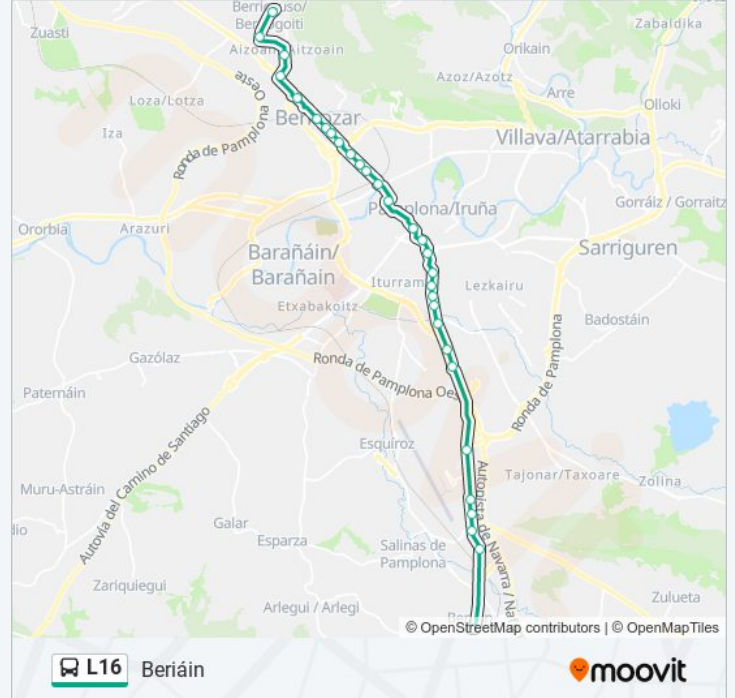

Dirección: Berriáin

Paradas: 30

Duración del viaje: 50 min

Resumen de la línea:

Avda. Zaragoza Nº 32

Avda. Zaragoza Nº 56-58

Avda. Zaragoza Nº 72

Avda. Zaragoza (Frente Nº93)

Beriáin Pza. Larre (C/ Miravalles)

Sentido: Berriáin V.

34 paradas

[VER HORARIO DE LA LÍNEA](#)

Berriosuso C/ Andrelopa Nº 86

Berrioplano C/ Andrelopa Nº 9

Aizoáin C/ Santa Agueda Nº 29

Aizoáin C/ Santa Agueda (Pol. Ind. Plazaola)