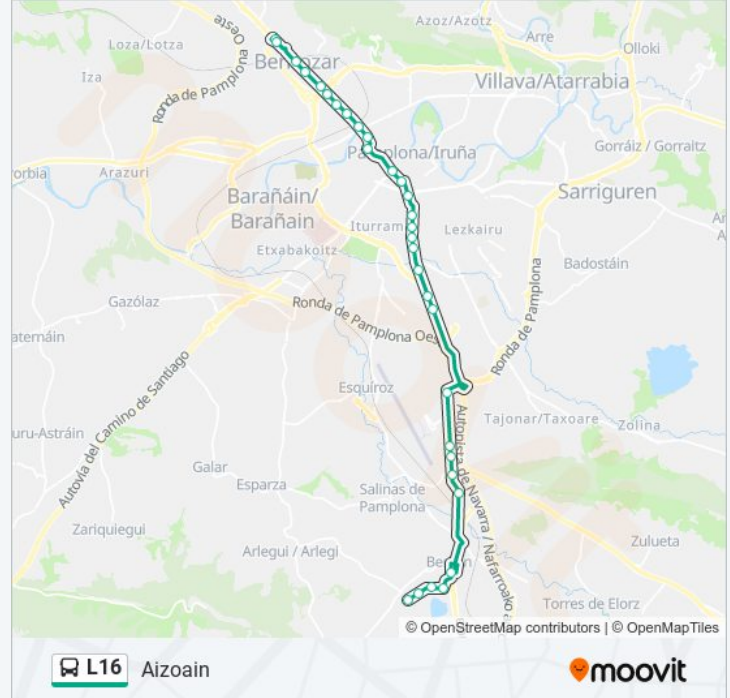

Información de la línea L16 de autobús

Dirección: Aizoain

Paradas: 31

Duración del viaje: 58 min

Resumen de la línea:

Avda. Gipuzkoa (Puente Sta. Engracia)

Avda. Gipuzkoa Rot. Cuatrovientos Nº 10

Avda. Gipuzkoa (C/ Fco. Javier Saenz De Oiza)

Avda. Gipuzkoa Nº 40

Avda. Gipuzkoa (Frente Refena)

Berriozar Avda. Gipuzkoa Nº 63

Berriozar Avda. Gipuzkoa Nº 43

Berriozar Avda. Gipuzkoa (Frente Nº 16)

Aizoáin Avda. Gipuzkoa (Cuartel)

Aizoáin Avda. Gipuzkoa (Frente Cuartel)

Sentido: Berriáin

30 paradas

[VER HORARIO DE LA LÍNEA](#)

Berriosuso C/ Andrelopa Nº 86

Berrioplano C/ Andrelopa Nº 9

Aizoáin C/ Santa Agueda Nº 29

Aizoáin C/ Santa Agueda (Pol. Ind. Plazaola)

Aizoáin Avda. Gipuzkoa (Frente Cuartel)

Avda. Gipuzkoa Rotonda Cuatrovientos

C/ Biurdana (Frente Paseo Kosterapea)

C/ Taconera (Bosquecillo)

C/ Padre Moret (Baluarte)

C/ Yanguas Y Miranda (Estación De Autobuses)

Avda. Zaragoza (Frente Nº 25)

Horario de la línea L16 de autobús