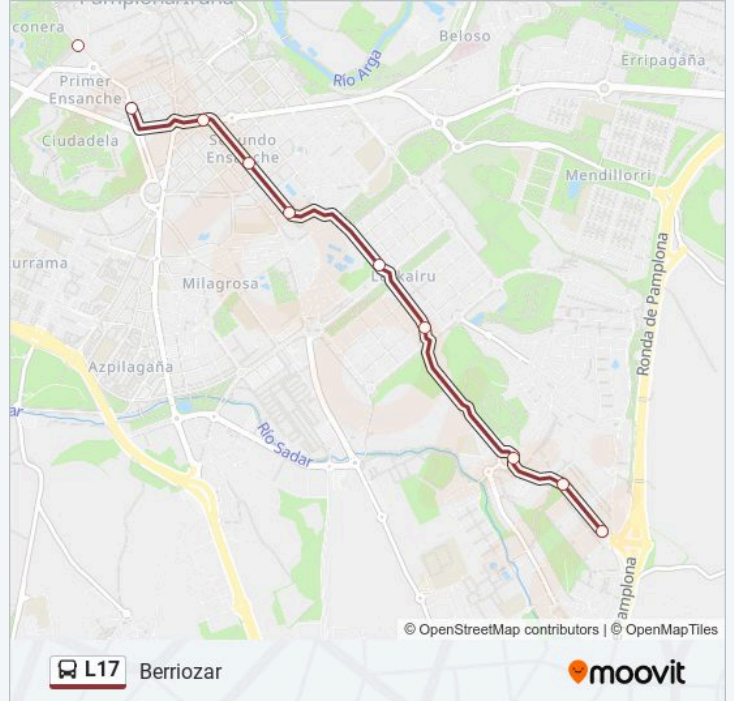

Avda. Juan Pablo II (C/ Manuel López Gonzalez)

C/ Aoiz (Frente Centro De Salud)

C/ Paulino Caballero Nº 39

Avda. Baja Navarra Nº 9

C/ Yanguas Y Miranda (C/ Estella)

C/ Taconera (Iglesia San Lorenzo)

Avda. Gipuzkoa (Paseo Kosterapea)

Avda. Gipuzkoa (Puente Sta. Engracia)

Avda. Gipuzkoa Rot. Cuatrovientos Nº 10

C/ Saenz De Oiza (Avda. Gipuzkoa)

C/ Santa Engracia (C/ Saenz De Oiza)

Artica C/ M^a Viscarret (Frente Nº 22)

Artica C/ M^a Viscarret (Frente Nº 2)

Berriozar C/ Cañada Real (C/ Errota)

Berriozar C/ Cañada Real (Frente Nº 10)

Horario de la línea L17 de autobús

Berriozar Horario de ruta:

lunes	06:39 - 22:09
martes	06:39 - 22:09
miércoles	06:39 - 22:09
jueves	06:41 - 15:10
viernes	06:39 - 22:09
sábado	06:30 - 22:30
domingo	06:47 - 21:50

Información de la línea L17 de autobús

Dirección: Berriozar

Paradas: 19

Duración del viaje: 38 min

Resumen de la línea:

Sentido: Mutilva

20 paradas

[VER HORARIO DE LA LÍNEA](#)