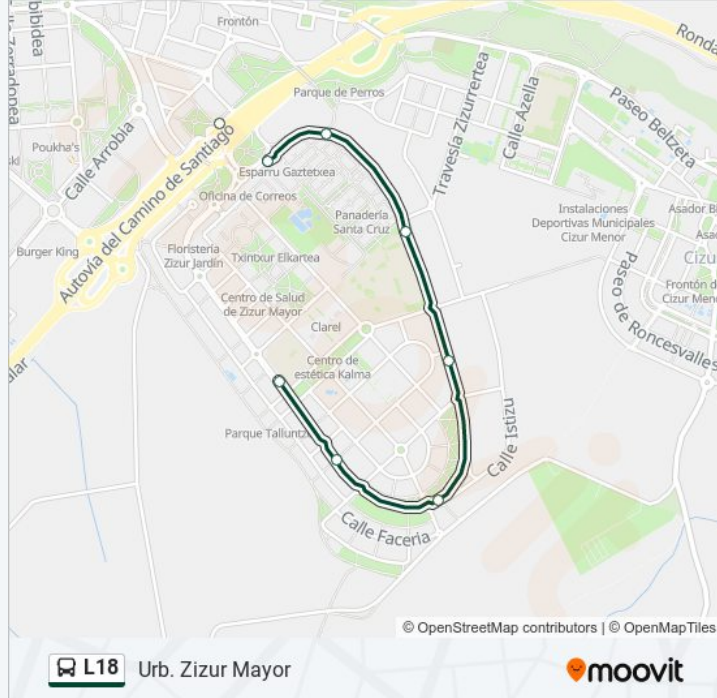

Urb. Z. Mayor Ronda San Cristóbal (Frente N° 120)

Urb. Z. Mayor Ronda San Cristóbal (Frente N° 36)

Urb. Z. Mayor Ronda San Cristóbal (Rot. Salida)

Zizur Mayor Avda. Estella (Frente N° 18)

Avda. Aróstegui (Frente N° 34)

Información de la línea L18 de autobús

Dirección: Urb. Zizur Mayor

Paradas: 28

Duración del viaje: 44 min

Resumen de la línea:

Avda. Aróstegui (Puente Etxabakoitz)

Avda. Aróstegui N° 34

Zizur Mayor Avda. Estella N° 18

Zizur Mayor Autovía Del Camino

Urb. Z. Mayor Ronda S Cristóbal (Trasera C/Idoia)

Urb. Z. Mayor Ronda San Cristóbal (Frente N° 49)

Urb. Z. Mayor Ronda S. Cristóbal (Frente N° 75)

Urb. Z. Mayor Ronda San Cristóbal N° 155

Urb. Z. Mayor Ronda San Cristóbal 219

Urb. Z. Mayor Ronda San Cristobal 250

Urb. Z. Mayor Ronda San Cristóbal (Frente N° 120)

Los horarios y mapas de la línea L18 de autobús están disponibles en un PDF en moovitapp.com. Utiliza Moovit App para ver los horarios de los autobuses en vivo, el horario del tren o el horario del metro y las indicaciones paso a paso para todo el transporte público en Pamplona.