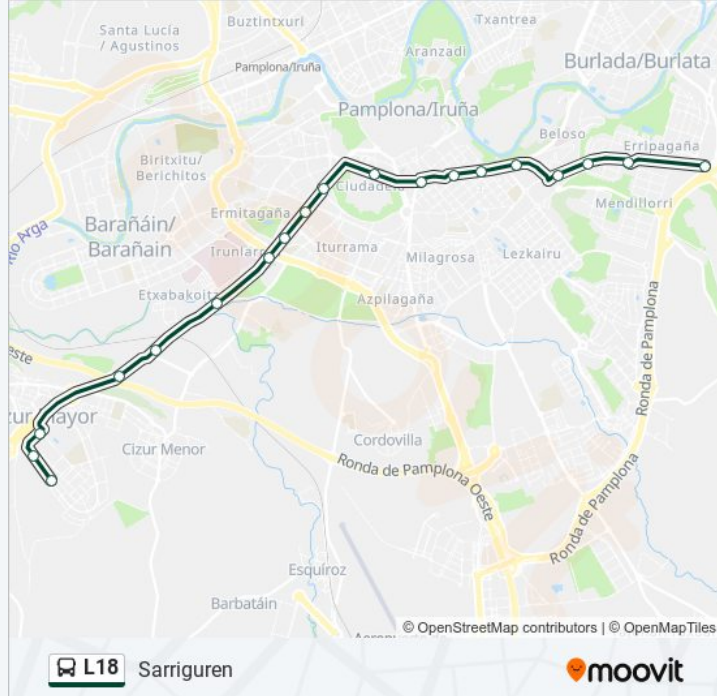

Urb. Z. Mayor Ronda San Cristóbal (Frente N° 120)

Urb. Z. Mayor Ronda San Cristóbal (Frente N° 36)

Urb. Z. Mayor Ronda San Cristóbal (Rot. Salida)

Zizur Mayor Avda. Estella (Frente N° 18)

Avda. Aróstegui (Frente N° 34)

Información de la línea L18 de autobús

Dirección: Sarriguren

Paradas: 24

Duración del viaje: 49 min

Resumen de la línea:

Sarriguren Avda. Reino De Navarra N° 18 - 20

Sarriguren Avda. Reino De Navarra (Frente N° 33)

Sarriguren Avda. Reino De Navarra (Av. Badostáin)

Sentido: Urb. Zizur Mayor

28 paradas

[VER HORARIO DE LA LÍNEA](#)

Sarriguren Avda. Reino De Navarra (Av. Badostáin)

Sarriguren Avda. Reino De Navarra (Frente N° 16)

Información de la línea L18 de autobús

Dirección: Urb. Zizur Mayor

Paradas: 28

Duración del viaje: 44 min

Resumen de la línea:

Avda. Aróstegui (Puente Etxabakoitz)

Avda. Aróstegui N° 34

Zizur Mayor Avda. Estella N° 18