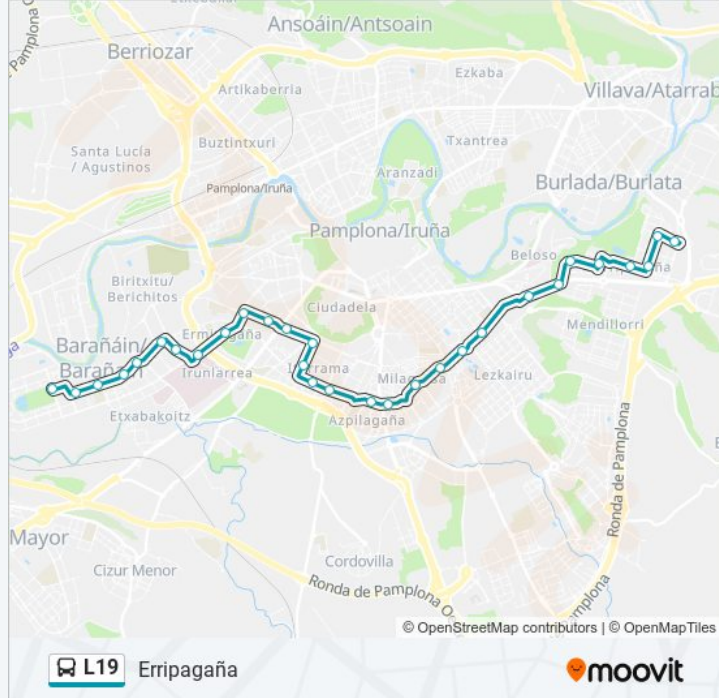

Información de la línea L19 de autobús

Dirección: Barañáin

Paradas: 30

Duración del viaje: 35 min

Resumen de la línea:

Avda. Barañáin N° 52

Avda. Barañáin (Frente Hospital Virgen Del Camino)

C/ Irunlarrea (P° Premin De Iruña)

Dirección: Erripagaña

Paradas: 30

Duración del viaje: 45 min

Resumen de la línea:

C/ Blas De Laserna (Parque Ilargi Enea)

C/ Blas De Laserna (Parque Tomás Caballero)

C/ Monte Monjardín (Frente N° 12)

C/ Monte Monjardín (Rot. C/ Aoiz)

Ctra. Sarriguren (C/ Fuente De La Teja)

Ctra. Sarriguren (Frente N° 11)

C/ Madrid N° 4

C/ Atenas (C/ Madrid)

Burlada Avda. Erripagaña (C/ Berlín)

Burlada C/ Lisboa (Avda. Erripagaña)

Burlada C/ Lisboa (C/ Amsterdam)

Egüés C/ Amsterdam (C/ Roma)

Los horarios y mapas de la línea L19 de autobús están disponibles en un PDF en moovitapp.com. Utiliza [Moovit App](#) para ver los horarios de los autobuses en vivo, el horario del tren o el horario del metro y las indicaciones paso a paso para todo el transporte público en Pamplona.