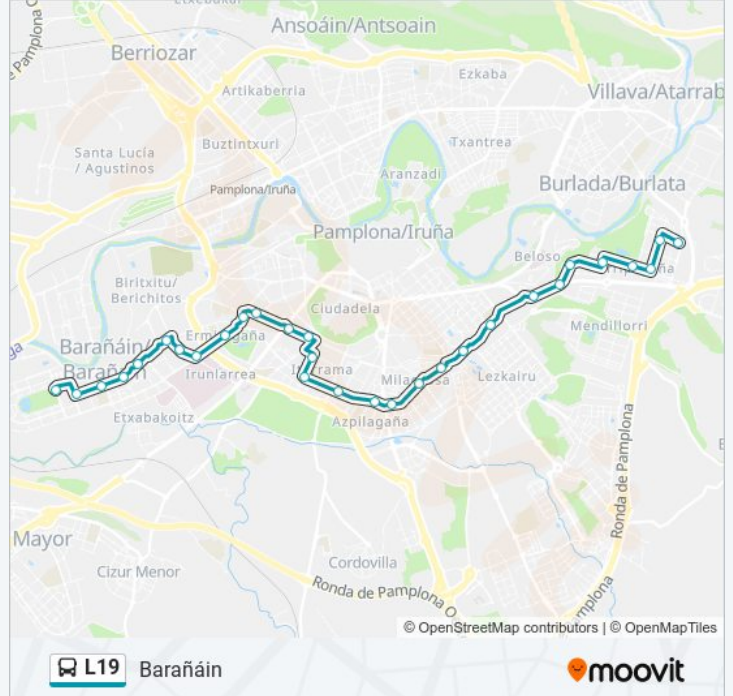

Información de la línea L19 de autobús

Dirección: Barañáin

Paradas: 30

Duración del viaje: 35 min

Resumen de la línea:

Avda. Barañáin N° 52

Avda. Barañáin (Frente Hospital Virgen Del Camino)

C/ Irunlarrea (P° Premin De Iruña)

C/ Ermitagaña N° 46

Barañáin Avda. Central (Rot. C/ Miluze)

Barañáin Avda. Central (Pza. De La Paz)

Barañáin Avda. Central N° 14

Barañáin Avda. Central N° 38

Barañáin Avda. El Valle (Parque Constitución)

Sentido: Erripagaña

30 paradas

[VER HORARIO DE LA LÍNEA](#)

Barañáin Avda. El Valle (Parque Constitución)

Barañáin Avda. Central (Frente N° 34)

Barañáin Avda. Central (Instituto)

Barañáin Avda. Central (Pza. S. Cristobal)

Barañáin Avda. Central (Rot. C/ Miluze)

C/ Iñigo Arista (Avda. Sancho El Fuerte)

C/ Iñigo Arista N° 20

C/ Iturrama (Pza. Félix Huarte)

C/ Iturrama N° 15

C/ Buenaventura Íñiguez (Pza. M. Turrillas)

C/ Río Queiles (Pza. La Pamplonesa)

Horario de la línea L19 de autobús