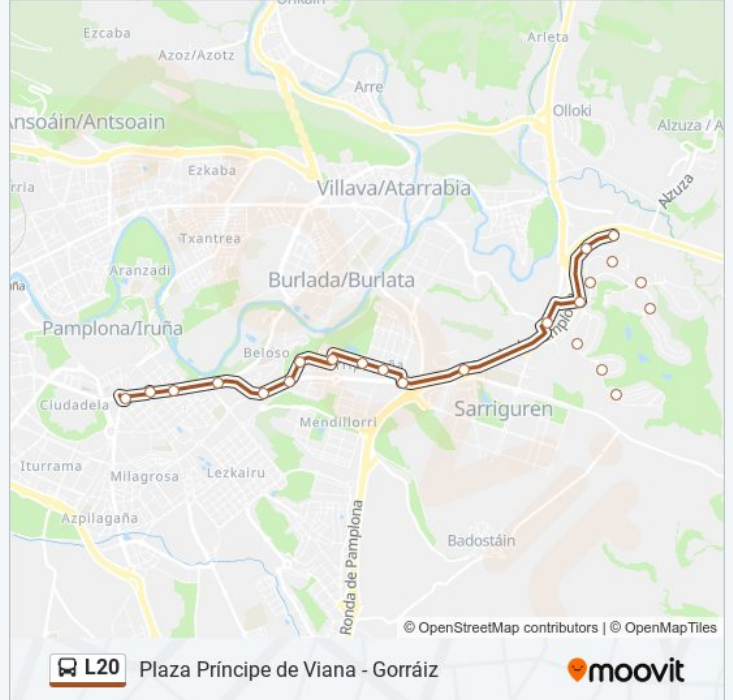

Información de la línea L20 de autobús

Dirección: Itaroa Urb.

Paradas: 16

Duración del viaje: 30 min

Resumen de la línea:

Sentido: Príncipe Viana

18 paradas

[VER HORARIO DE LA LÍNEA](#)

- Gorráiz Avda. Egüés Nº 70
- Gorráiz C/ Itaroa (Frente Nº 190)
- Gorráiz C/ Itaroa (Frente Nº 96-98)
- Gorráiz Avda. Egüés Nº 13
- Gorráiz Rot. Salida (C/ Urbikain)
- Olaz Ctra. Huarte (Frente Polideportivo)
- Sarriguren Rotonda Ciudad De La Innovación
- Ctra. Sarriguren (Rot. C/ Roma)
- Burlada Avda. Erripagaña (C/ Lisboa)
- Burlada Avda. Erripagaña (C/ Berlín)
- C/ Atenas (Avda. Erripagaña)
- C/ Madrid (Frente Nº 6)
- Ctra. Sarriguren Nº 11
- Ctra. Sarriguren (Rot. C/ Fuente De La Teja)
- Avda. Baja Navarra (Frente Seminario)
- Avda. Baja Navarra (Frente Nº 28)
- Pza. De Las Merindades Nº 1-2
- Pza. Príncipe De Viana Nº 2

Información de la línea L20 de autobús

Dirección: Príncipe Viana

Paradas: 18

Duración del viaje: 28 min

Resumen de la línea:

Los horarios y mapas de la línea L20 de autobús están disponibles en un PDF en moovitapp.com. Utiliza Moovit App para ver los horarios de los autobuses en vivo, el horario del tren o el horario del metro y las indicaciones paso a paso para todo el transporte público en Pamplona.