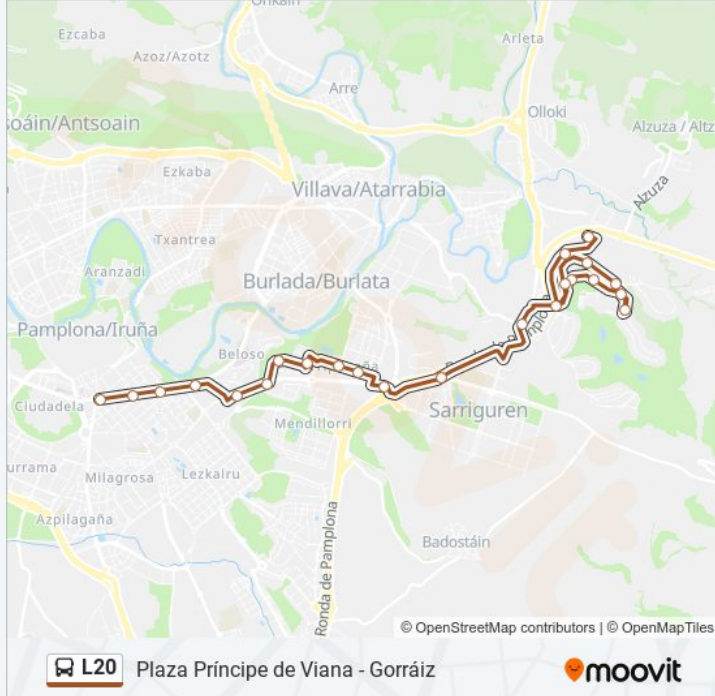

Pza. Príncipe De Viana N° 2
Avda. Baja Navarra N° 14
Avda. Baja Navarra N° 34
Avda. Baja Navarra N° 64 (Seminario)
Ctra. Sarriguren (C/ Fuente De La Teja)
Ctra. Sarriguren (Frente N° 11)
C/ Madrid N° 4
C/ Atenas (C/ Madrid)
Burlada Avda. Erripagaña (C/ Berlín)
Burlada Avda. Erripagaña (C/ La Valeta)
Ctra. Sarriguren (Rotonda Frente Areta)
Sarriguren Rotonda Frente Ciudad De La Innovación
Olaz Ctra. Huarte (Polideportivo)
Gorraiz Rot. Entrada (Centro Comercial)
Gorráiz Avda. Egüés N° 28
Gorráiz Avda. Egüés N° 48
Gorráiz Avda. Egüés N° 62
Gorráiz Avda. Egüés N° 70
Gorráiz C/ Itaroa (Frente N° 190)

Información de la línea L20 de autobús

Dirección: Gorraiz Nor-Itar

Paradas: 23

Duración del viaje: 32 min

Resumen de la línea:

Gorraíz C/ Itaroa (Frente N° 96-98)

Gorraíz Avda. Egüés N° 13

Huarte Urb. Itaroa N° 177

Huarte Urb. Itaroa (Frente N° 66)

Sentido: Gorraiz Norte

17 paradas

[VER HORARIO DE LA LÍNEA](#)

Pza. Príncipe De Viana N° 2

Avda. Baja Navarra N° 14

Avda. Baja Navarra N° 34

Avda. Baja Navarra N° 64 (Seminario)

Ctra. Sarriguren (C/ Fuente De La Teja)

Ctra. Sarriguren (Frente N° 11)

C/ Madrid N° 4

C/ Atenas (C/ Madrid)

Burlada Avda. Erripagaña (C/ Berlín)

Burlada Avda. Erripagaña (C/ La Valeta)

Ctra. Sarriguren (Rotonda Frente Areta)