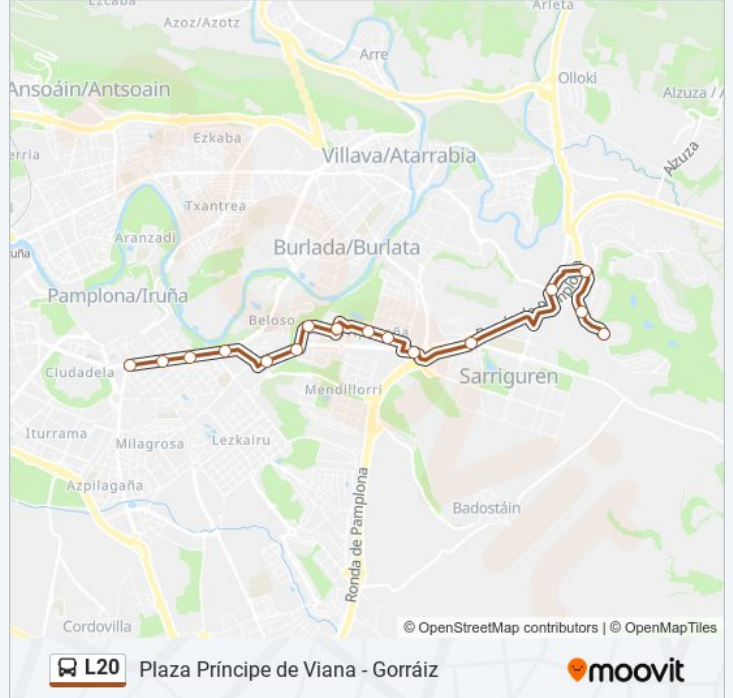

Dirección: Gorraiz Sur

Paradas: 16

Duración del viaje: 30 min

Resumen de la línea:

Sentido: Gorráiz S-I

21 paradas

[VER HORARIO DE LA LÍNEA](#)

- Pza. Príncipe De Viana Nº 2
- Avda. Baja Navarra Nº 14
- Avda. Baja Navarra Nº 34
- Avda. Baja Navarra Nº 64 (Seminario)
- Ctra. Sarriguren (C/ Fuente De La Teja)
- Ctra. Sarriguren (Frente Nº 11)
- C/ Madrid Nº 4
- C/ Atenas (C/ Madrid)
- Burlada Avda. Erripagaña (C/ Berlín)
- Burlada Avda. Erripagaña (C/ La Valeta)
- Ctra. Sarriguren (Rotonda Frente Areta)
- Sarriguren Rotonda Frente Ciudad De La Innovación
- Olaz Ctra. Huarte (Polideportivo)
- Gorraiz Rot. Entrada (Centro Comercial)
- Gorráiz C/ Camino Ardanaz (Frente C/ Gurimendi)
- Gorráiz C/ Camino Ardanaz Nº 26
- Gorráiz C/ Lezaun (Frente Nº 7)
- Gorráiz C/ Camino Ardanaz (C/ Zaldoko)