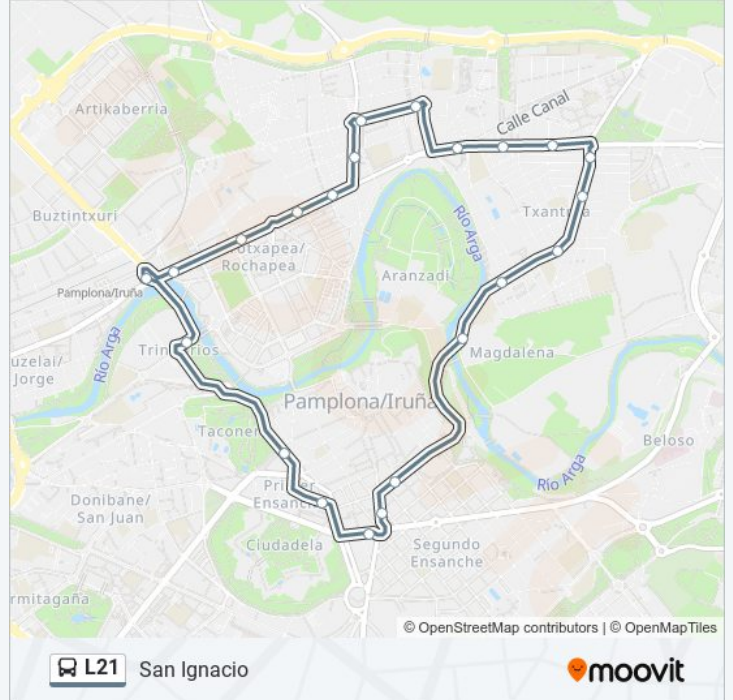

Avda. Marcelo Celayeta (Frente Nº 34)

Avda. Marcelo Celayeta (Frente Nº 4)

Avda. Gipuzkoa Rotonda Cuatrovientos

C/ Biurdana (Frente Paseo Kosterapea)

C/ Taconera (Bosquecillo)

C/ Padre Moret (Baluarte)

Avda. Conde Oliveto Nº 3

Avda. San Ignacio (Frente Nº 12)

C/ Cortes De Navarra Nº 3

Puente De La Magdalena

C/ Magdalena (Frente Nº 1)

C/ Magdalena (C/ Cuenca De Pamplona)

C/ San Cristóbal (Frente Centro De Salud)

C/ San Cristóbal Nº 42

Avda. Villava (C/ Ororbía)

Avda. Villava (C/ Capuchinos)

## Información de la línea L21 de autobús

**Dirección:** San Ignacio

**Paradas:** 23

**Duración del viaje:** 40 min

**Resumen de la línea:**

Ansoáin Avda. Villava (Pza. Euskalherria)

Ansoáin C/ Hnos. Noáin (Iglesia San Cosme)