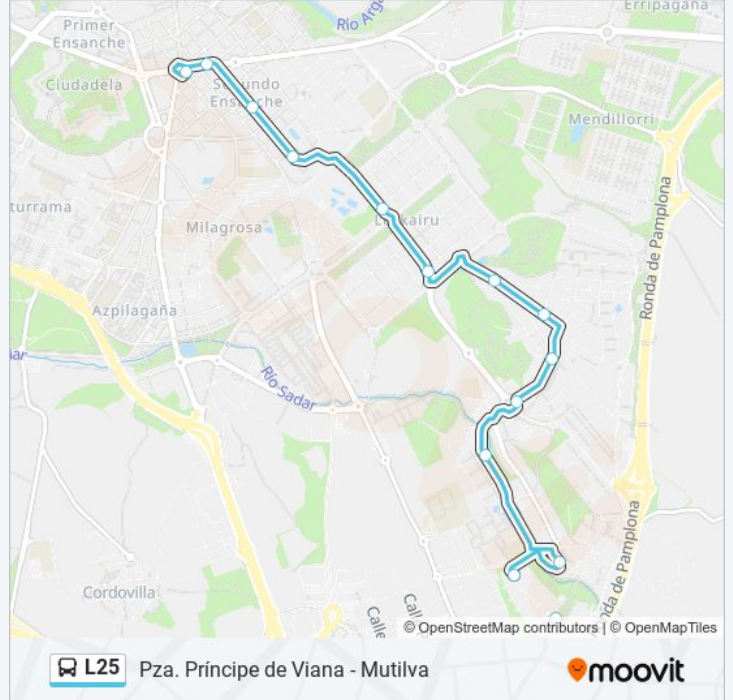

Pza. Príncipe De Viana N° 2  
Avda. Baja Navarra N° 14  
C/ Amaya N° 22  
C/ Aoiz (Frente Tve)  
Avda. Juan Pablo II (C/ Cataluña)  
Rot. Avda. Juan Pablo II (C/ Adela Bazo)  
Mutilva C/ San Saturnino N° 25  
Mutilva C/ Eguzki N° 54  
Mutilva C/ Ezkibel N° 18  
Mutilva Plaza Valle De Aranguren N° 3  
Mutilva Avda. Pamplona N° 119  
Mutilva Avda. Pamplona N° 61  
Mutilva Avda. Pamplona N° 7  
Mutilva Paseo Ibaialde (Frente N° 17)  
Mutilva Paseo Ibaialde N° 186  
Mutilva Paseo Ibaialde N° 187

**Información de la línea L25 de autobús****Dirección:** Mutilva**Paradas:** 16**Duración del viaje:** 22 min**Resumen de la línea:**

### Sentido: Príncipe Viana

14 paradas

[VER HORARIO DE LA LÍNEA](#)

- Mutilva Paseo Ibaialde Nº 187
- Mutilva Paseo Ibaialde Nº 17
- Mutilva Pza. De San Pedro
- Mutilva Ctra. Cordovilla (Pº. Mutilnova)
- Mutilva Plaza Valle De Aranguren Nº 13
- Mutilva C/ Ezkibel (Frente Nº 16)
- Mutilva C/ San Saturnino Nº 6
- Mutilva C/ San Saturnino (Frente Nº 23)
- Avda. Juan Pablo II (C/ Adela Bazo)
- Avda. Juan Pablo II (C/ Manuel López Gonzalez)
- C/ Aoiz (Frente Centro De Salud)
- C/ Paulino Caballero Nº 39
- Avda. Baja Navarra Nº 9
- Pza. Príncipe De Viana Nº 2

### Información de la línea L25 de autobús

**Dirección:** Príncipe Viana

**Paradas:** 14

**Duración del viaje:** 20 min

**Resumen de la línea:**

Los horarios y mapas de la línea L25 de autobús están disponibles en un PDF en [moovitapp.com](https://moovitapp.com). Utiliza [Moovit App](#) para ver los horarios de los autobuses en vivo, el horario del tren o el horario del metro y las indicaciones paso a paso para todo el transporte público en Pamplona.