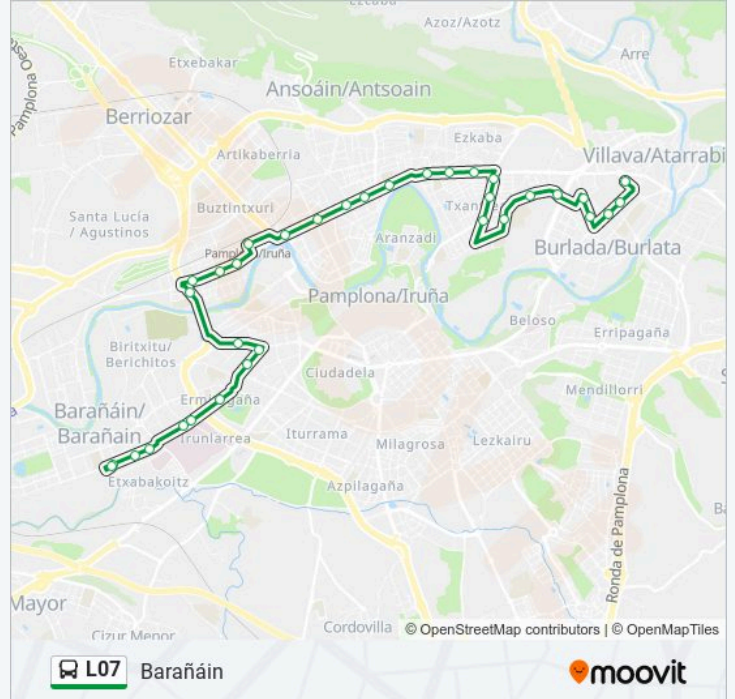

## Sentido: Barañáin

34 paradas

[VER HORARIO DE LA LÍNEA](#)

Villava C/ Bidaburua (Plaza Ardantzea)  
Villava C/ Serapio Huici (Escuela De Peritos)  
Burlada C/ Mayor Nº 53-55  
Burlada C/ Merindad De Sangüesa Nº 10  
Burlada Merindad De Sangüesa Nº 18  
Burlada Pol. Mugazuri - Iturrondo  
C/ Mugazuri (C/ Fermín Daoiz)  
C/ Ezkaba Nº 5 - 7  
C/ San Cristóbal (C/ Etxalar)  
C/ San Cristóbal (Frente Centro De Salud)  
C/ San Cristóbal Nº 42  
Avda. Villava (C/ Ororbia)  
Avda. Villava (C/ Capuchinos)  
Ansoáin Avda. Villava (Pza. Euskalherria)  
Avda. Marcelo Celayeta (Frente Nº 132)  
Avda. Marcelo Celayeta Nº 99  
Avda. Marcelo Celayeta (Frente Nº 76)  
Avda. Marcelo Celayeta (Frente Nº 34)  
Avda. Marcelo Celayeta (Frente Nº 4)  
Estación Renfe  
Avda. San Jorge (C/ Dr. Fleming)

## Información de la línea L07 de autobús

**Dirección:** Barañáin

**Paradas:** 34

**Duración del viaje:** 55 min

**Resumen de la línea:**

Avda. San Jorge (C/ Sanduzelai)

Avda. San Jorge (Pza. Sanduzelai)

Avda. Navarra Nº 3

C/ Monasterio De La Oliva Nº 25

Avda. Bayona Nº 30

Avda. Bayona Nº 40

Avda. Barañáin Nº 52

Avda. Barañáin (Frente Hospital Virgen Del Camino)

Avda. Barañáin (Frente Consultas Externas)

Barañáin Avda. Pamplona (Pza. Tilos)

### Sentido: Villava

34 paradas

[VER HORARIO DE LA LÍNEA](#)

Avda. Pamplona Nº 39

Avda. Pamplona Nº 23

Avda. Pamplona Nº 1

Avda. Barañáin (Consultas Externas)

Avda. Barañáin (Hospital Virgen Del Camino)