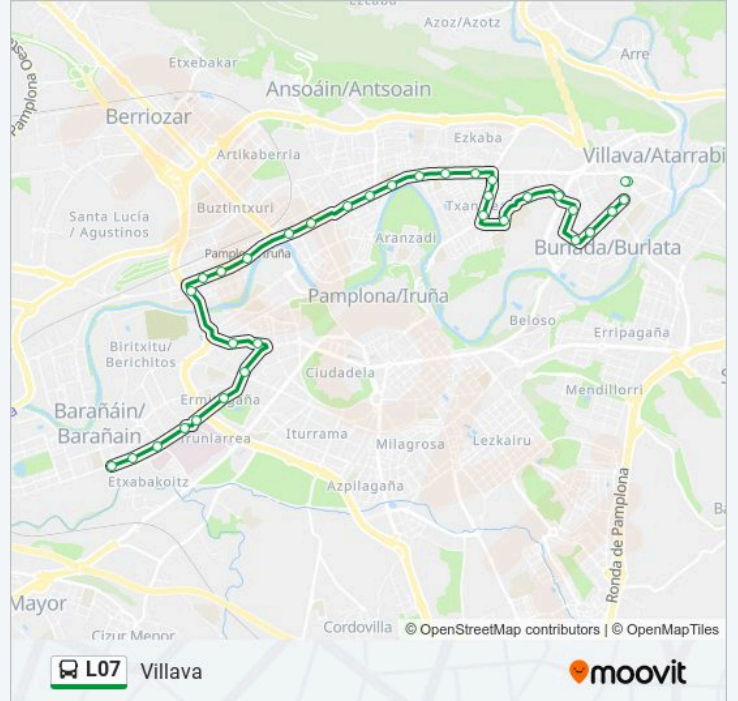

Avda. Marcelo Celayeta Nº 30

Avda. Marcelo Celayeta Nº 76

Avda. Marcelo Celayeta Nº 106

Avda. Marcelo Celayeta Nº 136

Avda. Villava (Frente Nº 17)

Avda. Villava Nº 12

Avda. Villava Nº 44

C/ San Cristóbal (C/ Huarte)

C/ San Cristóbal (Plaza Txantrea Nº 11)

C/ San Cristóbal Nº 9

C/ Ezkaba (Frente Nº 5 – 7)

C/ Mugazuri (Parque De Morea)

Burlada Pol. Mugazuri - Iturrondo

Burlada C/ Ronda De Las Ventas Nº 17

Burlada C/ Ezkababide (Frente Nº 4)

Burlada/Burlata. C/ Mayor 36

Burlada C/ Mayor Nº 70

Villava C/ Serapio Huici Nº 11

Villava C/ Bidaburua Nº 4

Villava C/ Bidaburua (Plaza Ardantzea)

Los horarios y mapas de la línea L07 de autobús están disponibles en un PDF en moovitapp.com. Utiliza Moovit App para ver los horarios de los autobuses en vivo, el horario del tren o el horario del metro y las indicaciones paso a paso para todo el transporte público en Pamplona.

© 2024 Moovit - Todos los Derechos Reservados