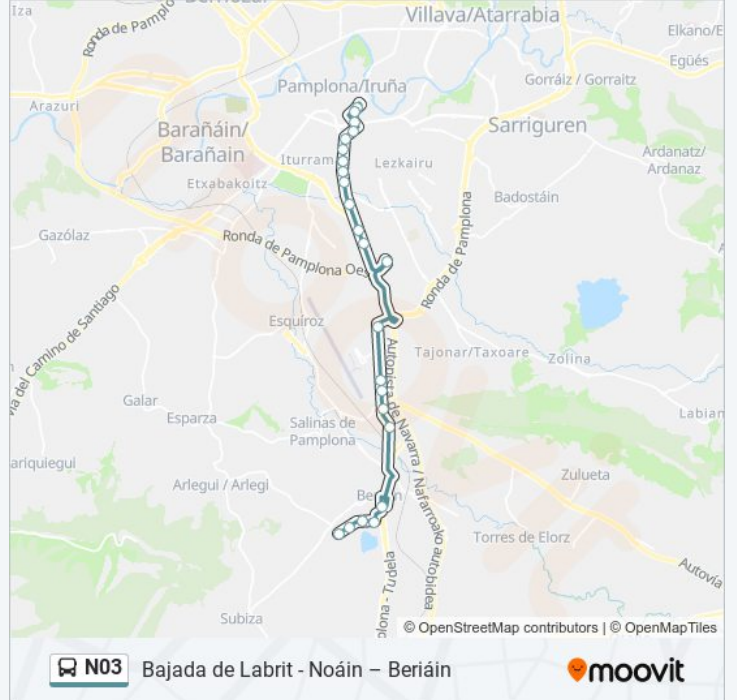

 **N03**

Bajada de Labrit - Noáin – Beriáin

Usa La App

La línea N03 de autobús (Bajada de Labrit - Noáin – Beriáin) tiene 2 rutas. Sus horas de operación los días laborables regulares son:

(1) a Beriáin V.: 23:15(2) a Labrit: 23:40

Usa la aplicación Moovit para encontrar la parada de la línea N03 de autobús más cercana y descubre cuándo llega la próxima línea N03 de autobús

Sentido: Beriáin V.

11 paradas

[VER HORARIO DE LA LÍNEA](#)

Dirección: Beriáin V.

Paradas: 11

Duración del viaje: 22 min

Resumen de la línea:

Sentido: Labrit

13 paradas

[VER HORARIO DE LA LÍNEA](#)

- Beriain Avda. Pamplona (Ctra. Arlegui)
- Beriain Avda. Pamplona Nº 3
- Beriain Avda. Pamplona (Frente Nº 18 N)
- Beriain Avda. Pamplona (Pol. Ind. Morea Norte)
- Beriain Pza. Larre (C/ Miravalles)
- Noain C/ Real (C/ Concejo Torres De Elorz)
- Noain C/ Real Nº 22
- Noain C/ Real Nº 60
- Noain C/ Real (Merindad De Tudela)
- Polígono Talluntxe
- Cordovilla Parque Comercial Galaria
- Cordovilla Ctra Zaragoza (Rot. F/Pol. Cordovilla)
- Cordovilla Ctra. Zaragoza Nº 23

Dirección: Labrit

Paradas: 13

Duración del viaje: 35 min

Resumen de la línea:

Los horarios y mapas de la línea N03 de autobús están disponibles en un PDF en moovitapp.com. Utiliza [Moovit App](#) para ver los horarios de los autobuses en vivo, el horario del tren o el horario del metro y las indicaciones paso a paso para todo el transporte público en Pamplona.