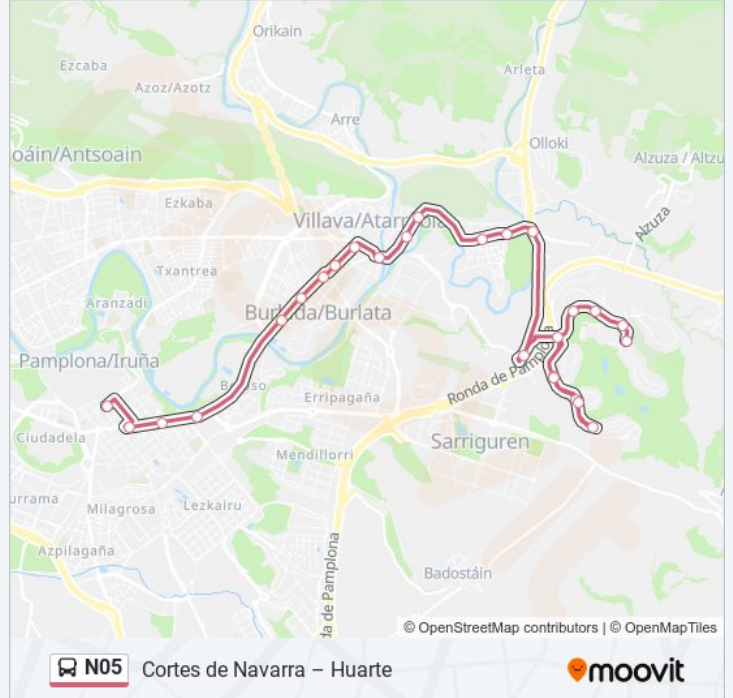

Villava C/ Serapio Huici (Frente N° 8)

Villava C/ San Andrés N° 4

Huarte Ctra. Huarte-Pamplona (Frente Gr. Martiket)

Huarte Ctra. Huarte-Pamplona (Rot Frente Martiket)

Huarte C/ Zubiarte N° 12

Huarte C/ Zubiarte N° 28

Gorraíz C/ Camino Ardanaz (C/ Zaldoko)

Gorraíz C/ Camino Ardanaz (C/ Gurimendi)

Gorraíz Avda. Egüés N° 28

Gorraíz Avda. Egüés N° 48

Gorraíz Avda. Egüés N° 62

Gorraíz Avda. Egüés N° 70

Sentido: Gorraiz N.

21 paradas

[VER HORARIO DE LA LÍNEA](#)

C/ Cortes De Navarra N° 3

Pza. De Las Merindades N° 3

Avda. Baja Navarra N° 34

Avda. Baja Navarra N° 64 (Seminario)

Burlada C/ Mayor N° 6

Burlada/Burlata. C/ Mayor 36

Burlada C/ Mayor N° 70