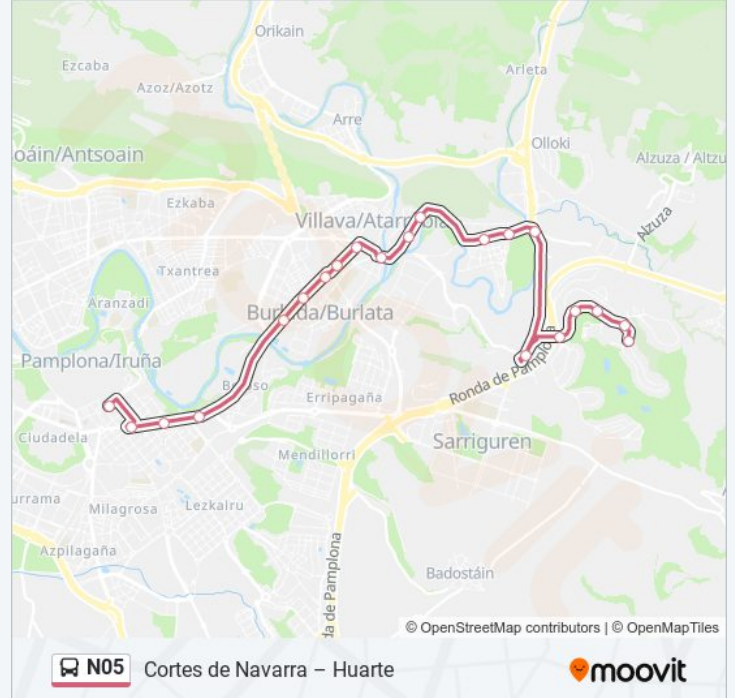

Información de la línea N05 de autobús

Dirección: Gorraiz N.

Paradas: 21

Duración del viaje: 28 min

Resumen de la línea:

Gorraiz Avda. Egüés Nº 28

Gorraiz Avda. Egüés Nº 48

Gorraiz Avda. Egüés Nº 62

Gorraiz Avda. Egüés Nº 70

Sentido: Gorraiz S.

20 paradas

[VER HORARIO DE LA LÍNEA](#)

C/ Cortes De Navarra Nº 3

Pza. De Las Merindades Nº 3

Avda. Baja Navarra Nº 34

Avda. Baja Navarra Nº 64 (Seminario)