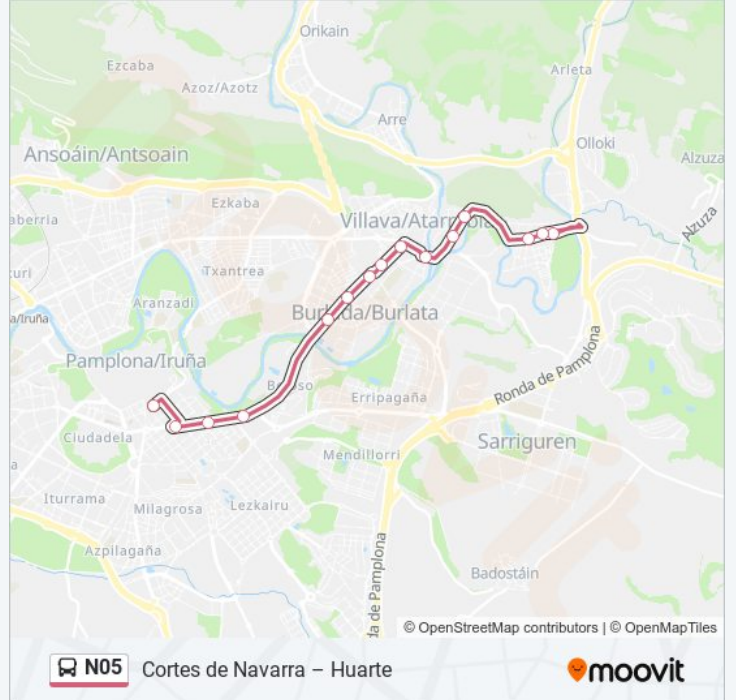

Burlada C/ Mayor N° 70

Villava C/ Serapio Huici N° 11

Villava C/ Serapio Huici (Frente N° 8)

Villava C/ San Andrés N° 4

Huarte Ctra. Huarte-Pamplona (Frente Gr. Martiket)

Huarte Ctra. Huarte-Pamplona (Rot Frente Martiket)

Huarte C/ Zubiarte N° 12

Huarte C/ Zubiarte N° 28

Huarte C/ Zubiarte N° 17

Horario de la línea N05 de autobús

Huarte Horario de ruta:

lunes	Sin Servicio
martes	Sin Servicio
miércoles	Sin Servicio
jueves	Sin Servicio
viernes	23:15
sábado	00:15 - 23:15
domingo	Sin Servicio

Información de la línea N05 de autobús

Dirección: Huarte

Paradas: 15

Duración del viaje: 37 min

Resumen de la línea:

Los horarios y mapas de la línea N05 de autobús están disponibles en un PDF en moovitapp.com. Utiliza [Moovit App](#) para ver los horarios de los autobuses en vivo, el horario del tren o el horario del metro y las indicaciones paso a paso para todo el transporte público en Pamplona.