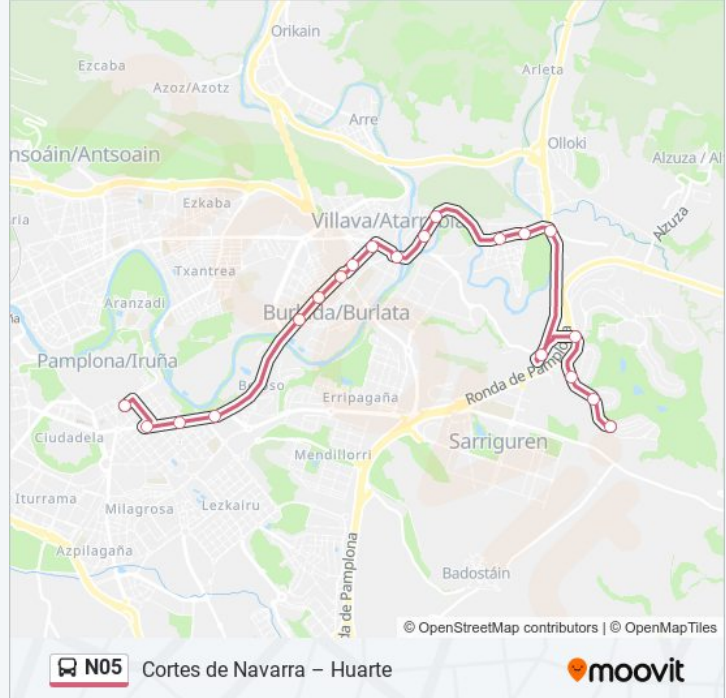

Dirección: Gorraiz S.

Paradas: 20

Duración del viaje: 29 min

Resumen de la línea:

Gorráiz C/ Camino Ardanaz (Frente C/ Gurimendi)

Gorráiz C/ Camino Ardanaz N° 26

Gorráiz C/ Lezaun (Frente N° 7)

Sentido: Huarte

15 paradas

[VER HORARIO DE LA LÍNEA](#)

C/ Cortes De Navarra N° 3

Pza. De Las Merindades N° 3

Avda. Baja Navarra N° 34

Avda. Baja Navarra N° 64 (Seminario)

Burlada C/ Mayor N° 6

Burlada/Burlata. C/ Mayor 36