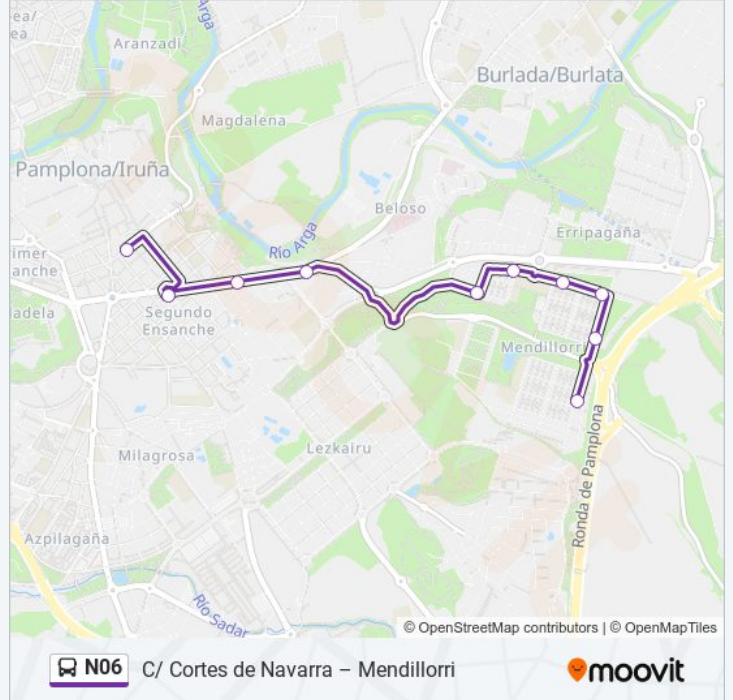

Información de la línea N06 de autobús

Dirección: Cortes Nav.

Paradas: 8

Duración del viaje: 15 min

Resumen de la línea:

Sentido: Mendillorri

10 paradas

[VER HORARIO DE LA LÍNEA](#)

- C/ Cortes De Navarra Nº 3
- Pza. De Las Merindades Nº 3
- Avda. Baja Navarra Nº 34
- Avda. Baja Navarra Nº 64 (Seminario)
- C/ Ramón Aguinaga Nº 14
- C/ San Guillen (Frente Nº 13)
- C/ Señorío De Amocáin Nº 2
- C/ Señorío De Amocáin (Frente Nº 13)
- C/ Señorío De Egulbati Nº 3
- C/ Concejo De Olaz Nº 12-14

Horario de la línea N06 de autobús

Mendillorri Horario de ruta:

lunes	22:40 - 23:30
martes	00:00
miércoles	Sin Servicio
jueves	22:40 - 23:30
viernes	00:00 - 04:00
sábado	Sin Servicio
domingo	00:00 - 06:00

Información de la línea N06 de autobús

Dirección: Mendillorri

Paradas: 10

Duración del viaje: 15 min

Resumen de la línea:

Los horarios y mapas de la línea N06 de autobús están disponibles en un PDF en moovitapp.com. Utiliza Moovit App para ver los horarios de los autobuses en vivo, el horario del tren o el horario del metro y las indicaciones paso a paso para todo el transporte público en Pamplona.