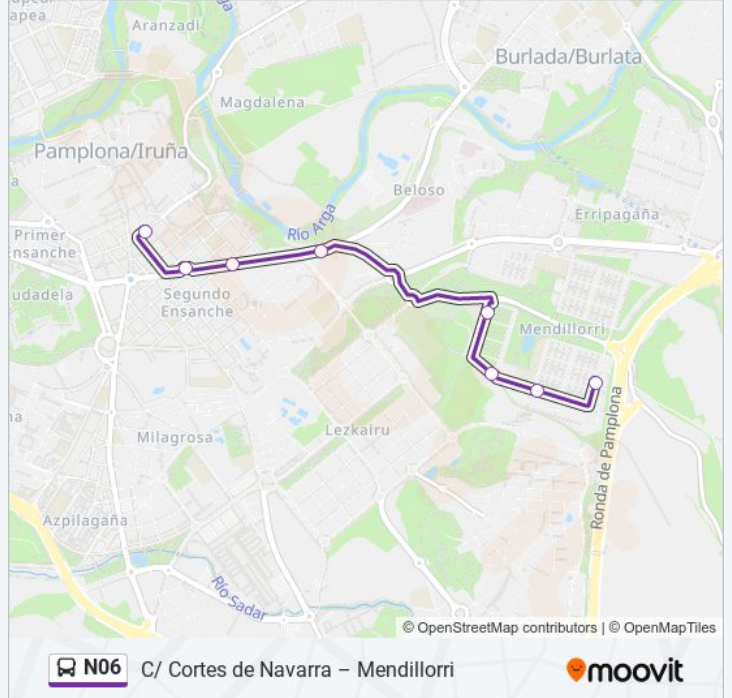

- C/ Concejo De Olaz Nº 12-14
- C/ Concejo De Gorráiz (Frente Nº 79)
- C/ De Las Aguas (C/ Concejo De Sarriguren)
- C/ Concejo De Ustarroz (C/ La Ermita)
- Avda. Baja Navarra (Frente Seminario)
- Avda. Baja Navarra (Frente Nº 28)
- Pza. De Las Merindades Nº 1-2
- C/ Cortes De Navarra Nº 3

Información de la línea N06 de autobús

Dirección: Cortes Nav.

Paradas: 8

Duración del viaje: 15 min

Resumen de la línea:

Sentido: Mendillorri

10 paradas

[VER HORARIO DE LA LÍNEA](#)

- C/ Cortes De Navarra Nº 3
- Pza. De Las Merindades Nº 3
- Avda. Baja Navarra Nº 34
- Avda. Baja Navarra Nº 64 (Seminario)
- C/ Ramón Aguinaga Nº 14
- C/ San Guillen (Frente Nº 13)
- C/ Señorío De Amocáin Nº 2
- C/ Señorío De Amocáin (Frente Nº 13)
- C/ Señorío De Egulbati Nº 3
- C/ Concejo De Olaz Nº 12-14