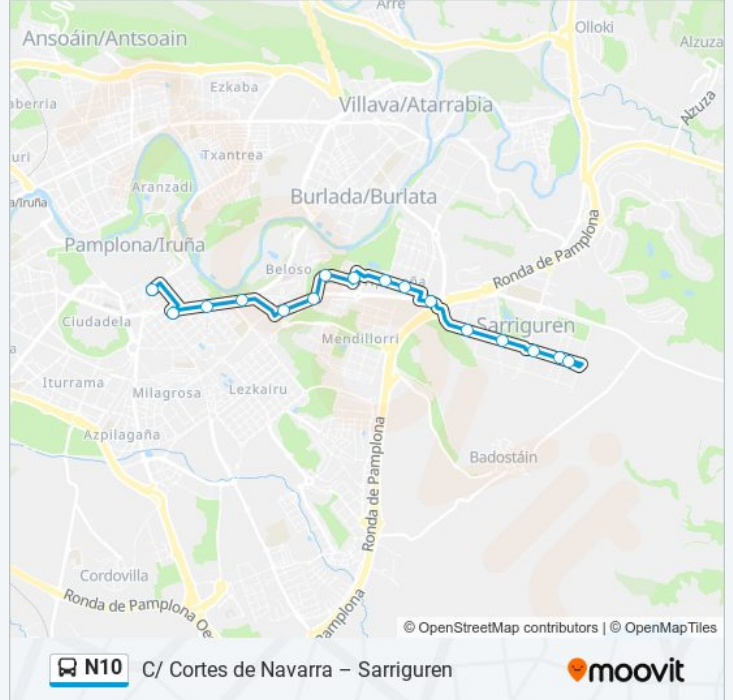

Burlada Avda. Erripagaña (C/ Lisboa)

Burlada Avda. Erripagaña (C/ Berlín)

C/ Atenas (Avda. Erripagaña)

C/ Madrid (Frente Nº 6)

Ctra. Sarriguren Nº 11

Ctra. Sarriguren (Rot. C/ Fuente De La Teja)

Avda. Baja Navarra (Frente Seminario)

- C/ Cortes De Navarra N° 3
- Pza. De Las Merindades N° 3
- Avda. Baja Navarra N° 34
- Avda. Baja Navarra N° 64 (Seminario)
- Ctra. Sarriguren (C/ Fuente De La Teja)
- Ctra. Sarriguren (Frente N° 11)
- C/ Madrid N° 4
- C/ Atenas (C/ Madrid)
- Burlada Avda. Erripagaña (C/ Berlín)
- Burlada Avda. Erripagaña (C/ La Valeta)
- Ctra. Sarriguren (Rotonda Frente Areta)
- Sarriguren Avda. Reino De Navarra N° 4 - 6
- Sarriguren Avda. Reino De Navarra N° 8
- Sarriguren Avda. Reino De Navarra N° 18 - 20
- Sarriguren Avda. Reino De Navarra (Frente N° 33)
- Sarriguren Avda. Reino De Navarra (Av. Badostáin)

Horario de la línea N10 de autobús

Sarriguren Horario de ruta:

lunes	00:10 - 23:30
martes	00:10 - 23:30
miércoles	00:10 - 23:30
jueves	00:10 - 23:50
viernes	00:10 - 23:30
sábado	00:10 - 23:50
domingo	22:50 - 23:50

Información de la línea N10 de autobús

Dirección: Sarriguren

Paradas: 16

Duración del viaje: 20 min

Resumen de la línea:

Los horarios y mapas de la línea N10 de autobús están disponibles en un PDF en moovitapp.com. Utiliza [Moovit App](#) para ver los horarios de los autobuses en vivo, el horario del tren o el horario del metro y las indicaciones paso a paso para todo el transporte público en Pamplona.