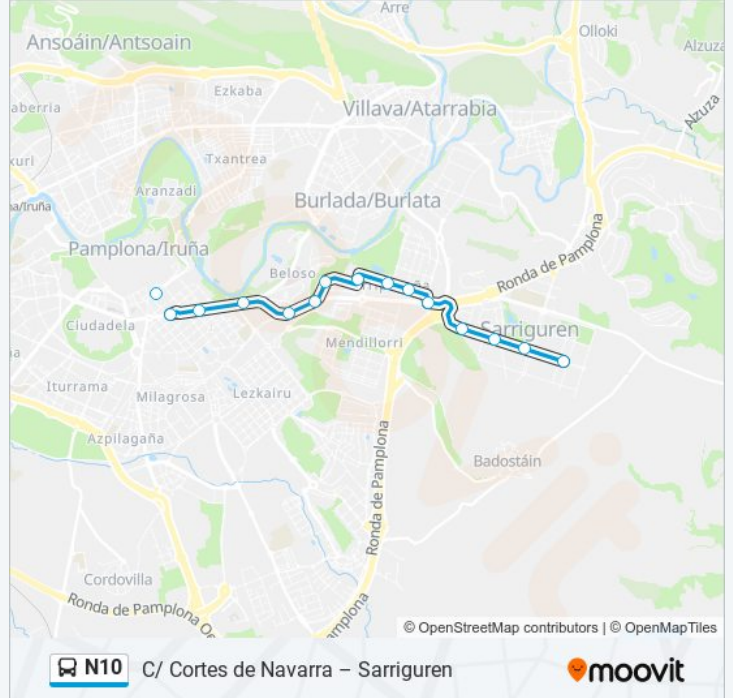

Sarriguren Avda. Reino De Navarra (Av. Badostáin)

Sarriguren Avda. Reino De Navarra (Frente Nº 16)

Sarriguren Avda. Reino De Navarra (Nac. Urederra)

Sarriguren Avda. Reino De Navarra (Frente Nº 2)

Ctra. Sarriguren (Rot. C/ Roma)

Burlada Avda. Erripagaña (C/ Lisboa)

Burlada Avda. Erripagaña (C/ Berlín)

C/ Atenas (Avda. Erripagaña)

C/ Madrid (Frente Nº 6)

Ctra. Sarriguren Nº 11

Ctra. Sarriguren (Rot. C/ Fuente De La Teja)

Avda. Baja Navarra (Frente Seminario)

Avda. Baja Navarra (Frente Nº 28)

Avda. Baja Navarra Nº 9 Bis

C/ Cortes De Navarra Nº 3

Horario de la línea N10 de autobús

Cortes Nav. Horario de ruta:

lunes	23:10 - 23:50
martes	23:10 - 23:50
miércoles	23:10 - 23:50
jueves	23:10 - 23:50
viernes	23:10 - 23:50
sábado	00:30 - 23:20
domingo	23:10 - 23:50

Información de la línea N10 de autobús

Dirección: Cortes Nav.

Paradas: 15

Duración del viaje: 20 min

Resumen de la línea:

Sentido: Sarriguren

16 paradas

[VER HORARIO DE LA LÍNEA](#)