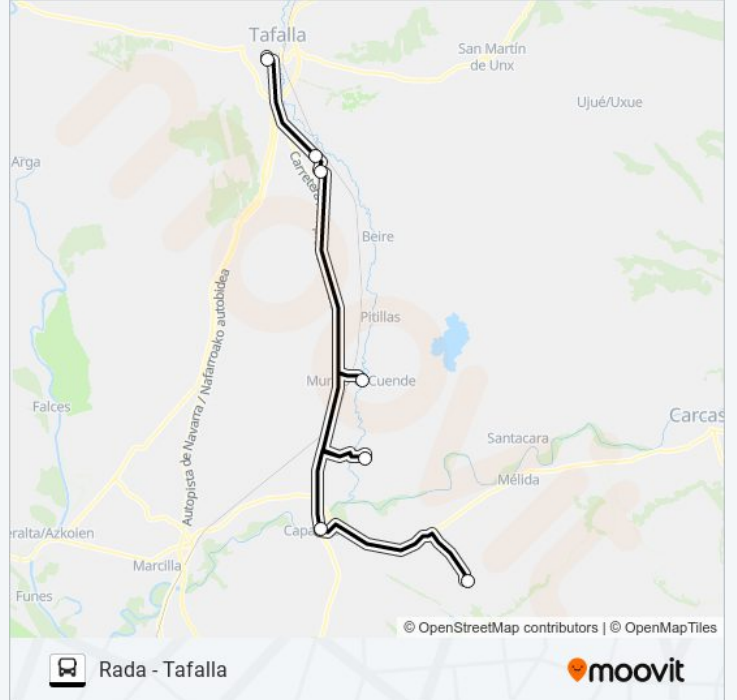

[VER HORARIO DE LA LÍNEA](#)

Rada. Av.Navarra 18a

Caparroso. C/ Ctra. Zaragoza F/10

Traibuenas. C/San Juan 3

Murillo El Cuende. C/ San Isidro 23

Olite / Erriberri. C/ Alcalde Maillata Prox. 21

Olite / Erriberri. C/ Rua Romana Prox.8

Olite / Erriberri. C/ Rua Romana Prox.8

Tafalla. Intercambiador Bus. C/ Pesquera 1

### Sentido: Tafalla - Rada

7 paradas

[VER HORARIO DE LA LÍNEA](#)

Tafalla. Intercambiador Bus. C/ Pesquera 1

Olite / Erriberri. C/ Rua Romana F/22

Olite / Erriberri. C/ Alcalde Maillata 24

Murillo El Cuende. C/ San Isidro 23

### Información de la línea RADA - TAFALLA de autobús

**Dirección:** Tafalla - Rada

**Paradas:** 7

**Duración del viaje:** 36 min

**Resumen de la línea:**

Los horarios y mapas de la línea RADA - TAFALLA de autobús están disponibles en un PDF en [moovitapp.com](https://moovitapp.com). Utiliza Moovit App para ver los horarios de los autobuses en vivo, el horario del tren o el horario del metro y las indicaciones paso a paso para todo el transporte público en Pamplona.