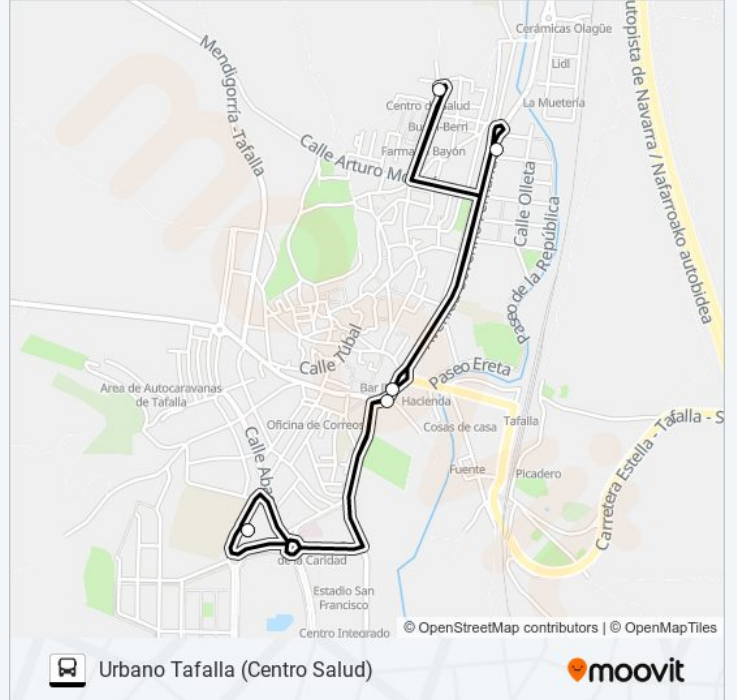

URBANO TAFALLA

Urbano Tafalla

Usa La App

El autobús línea Urbano Tafalla tiene 2 ruta. Sus horas de operación los días laborables regulares son:

(1) a Urbano Tafalla: 06:40 - 21:00(2) a Urbano Tafalla (Centro Salud): 08:00 - 12:30

Usa la aplicación Moovit para encontrar la parada de la línea URBANO TAFALLA de autobús más cercana y descubre cuándo llega la próxima línea URBANO TAFALLA de autobús

Sentido: Urbano Tafalla

5 paradas

[VER HORARIO DE LA LÍNEA](#)

Sentido: Urbano Tafalla (Centro Salud)

6 paradas

[VER HORARIO DE LA LÍNEA](#)

Tafalla. Intercambiador Bus. C/ Pesquera 1

Tafalla. C/ Recoletas 7

Tafalla. Av. Baja Navarra F/13

Tafalla. C/ S. Martín Unx 11 (Centro Salud)

Información de la línea URBANO TAFALLA de autobús

Dirección: Urbano Tafalla (Centro Salud)

Paradas: 6

Duración del viaje: 23 min

Resumen de la línea:

Los horarios y mapas de la línea URBANO TAFALLA de autobús están disponibles en un PDF en moovitapp.com. Utiliza [Moovit App](#) para ver los horarios de los autobuses en vivo, el horario del tren o el horario del metro y las indicaciones paso a paso para todo el transporte público en Pamplona.