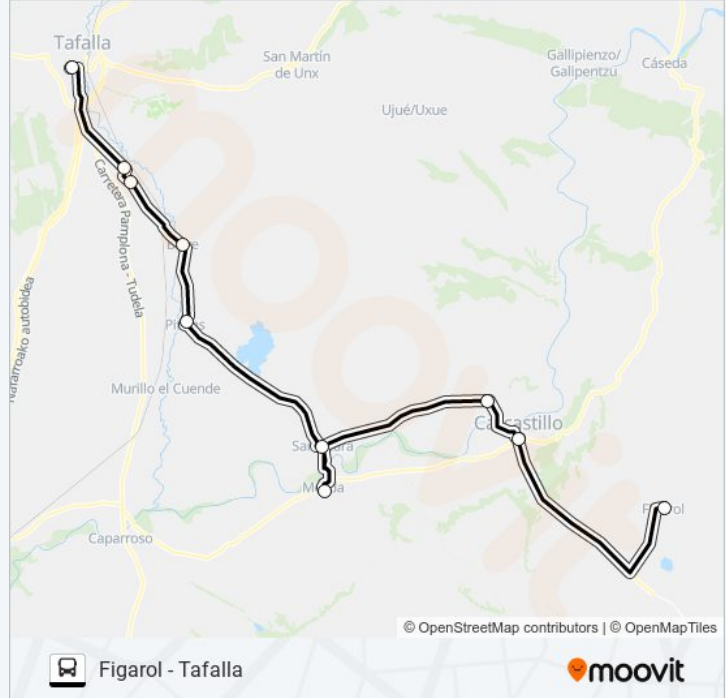

Pitillas. C/ Beire 16

Beire. Pl. V. Flamarique 1

Olite / Erriberri. C/ Alcalde Maillata Prox. 21

Olite / Erriberri. C/ Rua Romana Prox.8

Tafalla. Intercambiador Bus. C/ Pesquera 1

### Horario de la línea FIGAROL - TAFALLA de autobús

Figarol - Tafalla Horario de ruta:

lunes	12:30 - 18:30
martes	12:30 - 18:30
miércoles	12:30 - 18:30
jueves	08:30 - 17:30
viernes	12:30 - 18:30
sábado	08:30 - 15:10
domingo	08:30 - 17:30

### Información de la línea FIGAROL - TAFALLA de autobús

**Dirección:** Figarol - Tafalla

**Paradas:** 10

**Duración del viaje:** 65 min

**Resumen de la línea:**

### Sentido: Figarol - Tafalla (Primera Hora)

10 paradas

[VER HORARIO DE LA LÍNEA](#)

Figarol. Pl. España 1

Carcastillo. C/ Aragón F/7

Murillo El Fruto. C/ Mayor 55

Mélida. C/ Nueva 14

Santacara. C/ Ctra. Aibar Prox.F/23