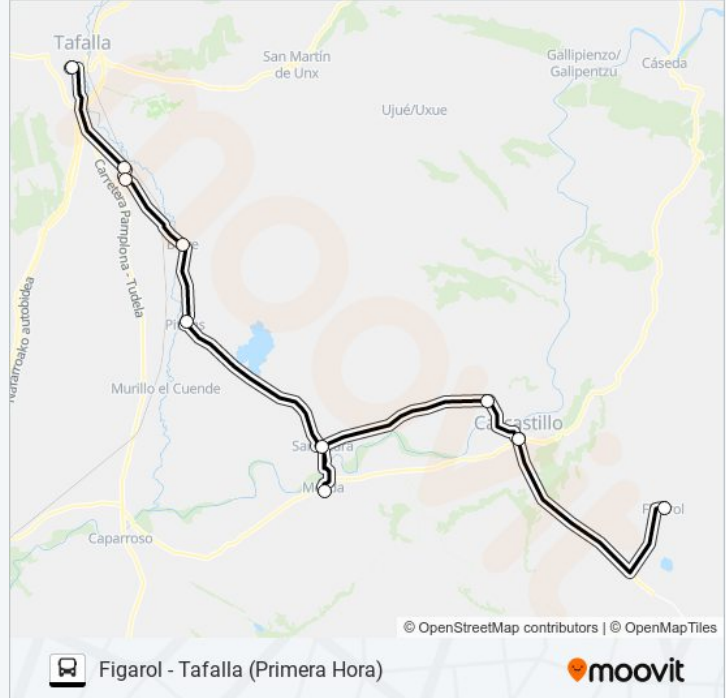

Pitillas. C/ Beire 16

Beire. Pl. V. Flamarique 1

Olite / Erriberri. C/ Alcalde Maillata 24

Olite / Erriberri. C/ Rua Romana Prox.8

Tafalla. Intercambiador Bus. C/ Pesquera 1

### Horario de la línea FIGAROL - TAFALLA de autobús

Figarol - Tafalla (Primera Hora) Horario de ruta:

lunes	05:30
martes	05:30
miércoles	05:30
jueves	Sin Servicio
viernes	05:30
sábado	Sin Servicio
domingo	Sin Servicio

### Información de la línea FIGAROL - TAFALLA de autobús

**Dirección:** Figarol - Tafalla (Primera Hora)

**Paradas:** 10

**Duración del viaje:** 65 min

**Resumen de la línea:**

### Sentido: Figarol - Tafalla - Pamplona/Iruña

15 paradas

[VER HORARIO DE LA LÍNEA](#)

Figarol. Pl. España 1

Carcastillo. C/ Aragón F/7

Murillo El Fruto. C/ Mayor 55

Mélida. C/ Nueva 14

Santacara. C/ Ctra. Aibar Prox.F/23