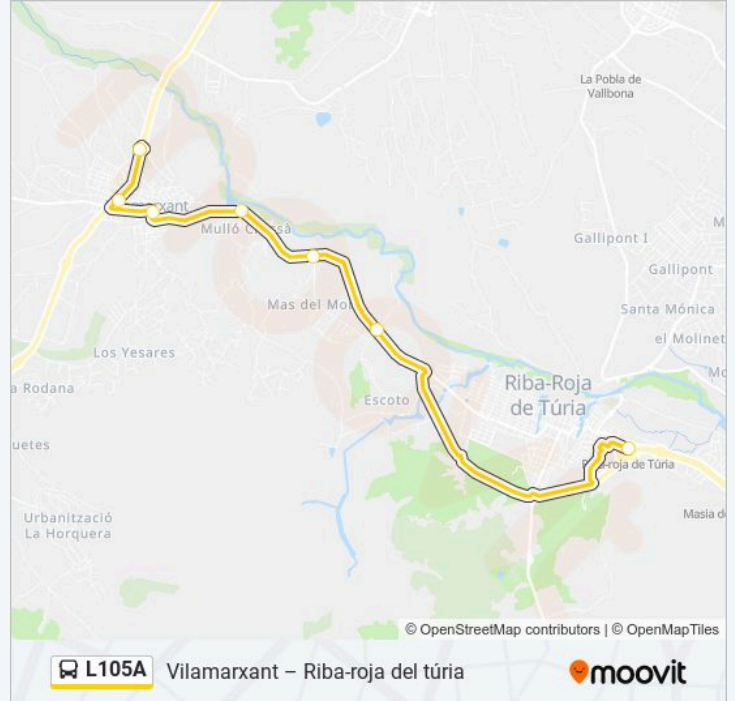

L105A

Vilamarxant – Riba-roja del túria

Usa La App

La línea L105A de autobús (Vilamarxant – Riba-roja del túria) tiene 2 rutas. Sus horas de operación los días laborables regulares son:

(1) a C/ Proyecto 21 - Fgv Riba-Roja [Riba-Roja De Túria]: 06:00 - 21:30(2) a Ctra. De Lliria - Rotonda Entrada Villamarxant [Vilamarxant]: 06:25 - 21:55

Usa la aplicación Moovit para encontrar la parada de la línea L105A de autobús más cercana y descubre cuándo llega la próxima línea L105A de autobús

Sentido: C/ Proyecto 21 - Fgv Riba-Roja [Riba-Roja De Túria]

Información de la línea L105A de autobús

Dirección: C/ Proyecto 21 - Fgv Riba-Roja [Riba-Roja De Túria]

Paradas: 8

Duración del viaje: 20 min

Resumen de la línea:

Sentido: Ctra. De Lliria - Rotonda Entrada Villamarxant [Vilamarxant]

Información de la línea L105A de autobús

Dirección: Ctra. De Lliria - Rotonda Entrada Villamarxant [Vilamarxant]

Paradas: 7

Duración del viaje: 20 min

Resumen de la línea:

Los horarios y mapas de la línea L105A de autobús están disponibles en un PDF en moovitapp.com. Utiliza Moovit App para ver los horarios de los autobuses en vivo, el horario del tren o el horario del metro y las indicaciones paso a paso para todo el transporte público en València.