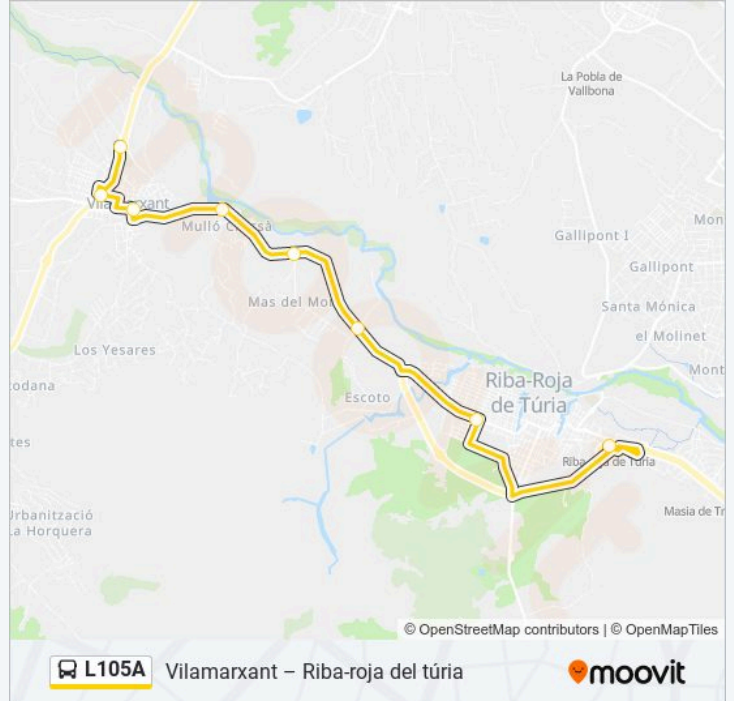

Usa la aplicación Moovit para encontrar la parada de la línea L105A de autobús más cercana y descubre cuándo llega la próxima línea L105A de autobús

Sentido: C/ Proyecto 21 - Fgv Riba-Roja [Riba-Roja De Túria]

Cv-370 Pk 12+800 Descendente - Hidroeléctrica [Riba-Roja De Túria]

Ctra. Vilamarxant, 117 - Policía Local [Riba-Roja De Túria]

C/ Proyecto 21 - Fgv Riba-Roja [Riba-Roja De Túria]

Horario de la línea L105A de autobús

C/ Proyecto 21 - Fgv Riba-Roja [Riba-Roja De Túria]

Horario de ruta:

lunes	06:00 - 21:30
martes	06:00 - 21:30
miércoles	08:40 - 20:40
jueves	06:00 - 21:30
viernes	06:00 - 21:30
sábado	08:40 - 20:40
domingo	08:40 - 20:40

Información de la línea L105A de autobús

Dirección: C/ Proyecto 21 - Fgv Riba-Roja [Riba-Roja De Túria]

Paradas: 8

Duración del viaje: 20 min

Resumen de la línea:

Sentido: Ctra. De Lliria - Rotonda Entrada Villamarxant [Vilamarxant]