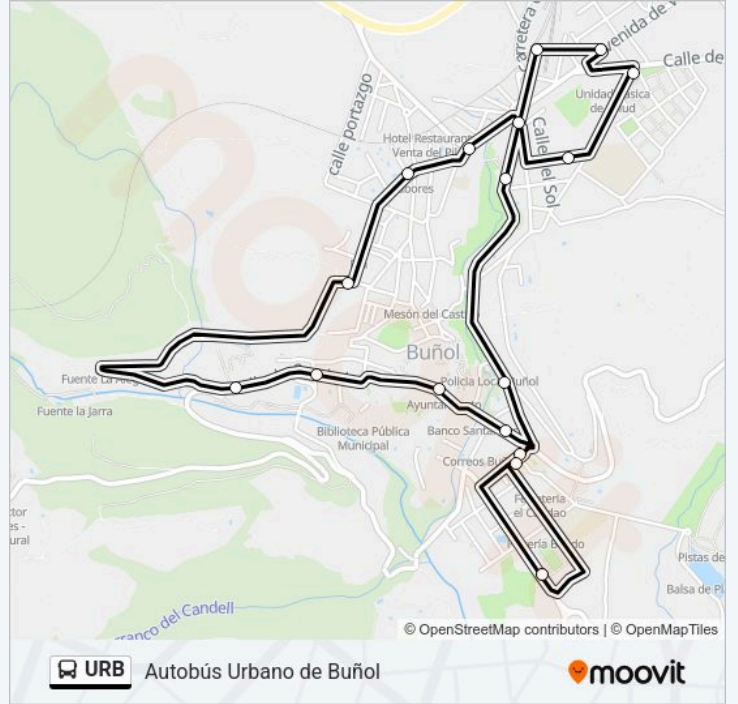

Usa la aplicación Moovit para encontrar la parada de la línea URB de autobús más cercana y descubre cuándo llega la próxima línea URB de autobús

Sentido: Ambulatorio

18 paradas

[VER HORARIO DE LA LÍNEA](#)

Entrada Buñol
Dr. Beltrán Báguena 5
Plaza Layana 4
Plaza Del Pueblo 1
Calle San Luis 34
Calle San Luis 49
Avenida Prado 21
Calle Doctor Fleming 2
Avenida Vicente Blasco Ibáñez 8
Calle Antonio Machado 1
Avenida Rafael Ridaura 10
Centro De Salud
Blasco Ibáñez 49
Estación De Buñol
Carrer Ruiz Pons 50
Carrer Ruiz Pons 19a
Beltrán Báguena 2
Entrada Buñol

Horario de la línea URB de autobús

Ambulatorio Horario de ruta:

lunes	06:40-21:20
martes	06:40-21:20
miércoles	06:40-21:20
jueves	06:40-21:20
viernes	06:40-21:20
sábado	07:20-14:00
domingo	Sin Servicio

Información de la línea URB de autobús

Dirección: Ambulatorio

Paradas: 18

Duración del viaje: 14 min

Resumen de la línea:

Los horarios y mapas de la línea URB de autobús están disponibles en un PDF en moovitapp.com. Utiliza Moovit App para ver los horarios de los autobuses en vivo, el horario del tren o el horario del metro y las indicaciones paso a paso para todo el transporte público en València.