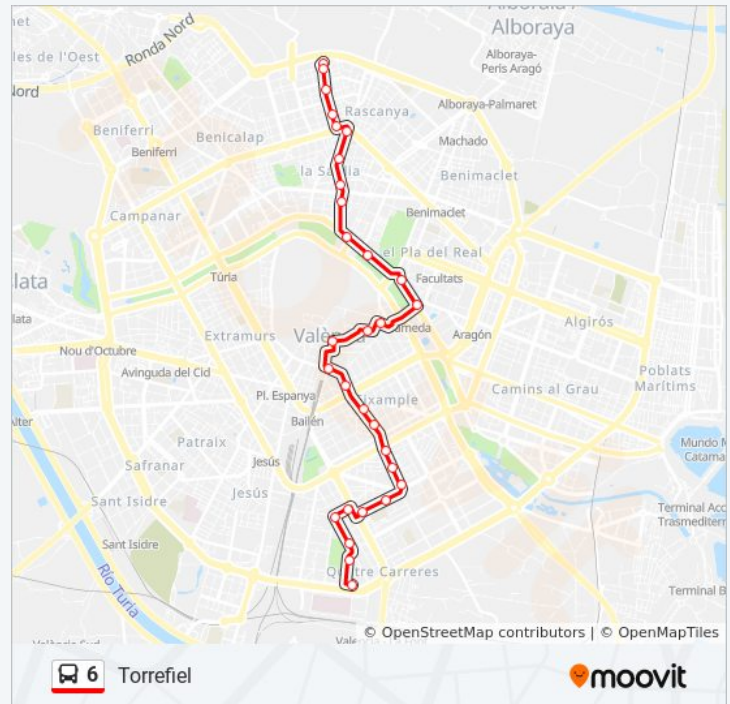

### Información de la línea 6 de autobús

**Dirección:** Torrefiel

**Paradas:** 15

**Duración del viaje:** 54 min

**Resumen de la línea:**

Los horarios y mapas de la línea 6 de autobús están disponibles en un PDF en [moovitapp.com](#). Utiliza [Moovit App](#) para ver los horarios de los autobuses en vivo, el horario del tren o el horario del metro y las indicaciones paso a paso para todo el transporte público en València.