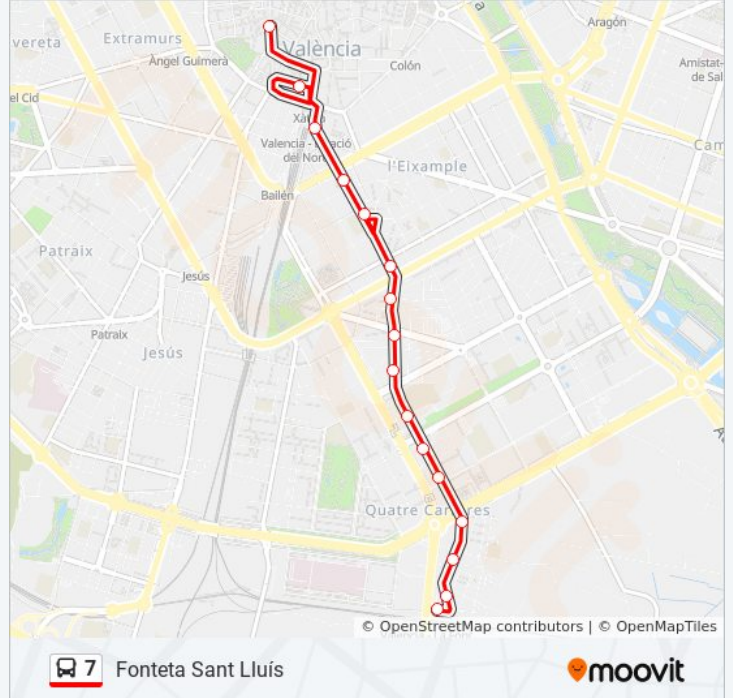

Usa la aplicación Moovit para encontrar la parada de la línea 7 de autobús más cercana y descubre cuándo llega la próxima línea 7 de autobús

### Horario de la línea 7 de autobús

Fonteta Sant Lluís Horario de ruta:

lunes	0:50 - 23:55
martes	0:50 - 23:55
miércoles	0:50 - 23:55
jueves	0:50 - 23:55
viernes	0:50 - 23:55
sábado	0:50 - 23:55
domingo	0:50 - 22:51

### Información de la línea 7 de autobús

**Dirección:** Fonteta Sant Lluís

**Paradas:** 16

**Duración del viaje:** 18 min

**Resumen de la línea:**

**Sentido: Mercat Central**

17 paradas

[VER HORARIO DE LA LÍNEA](#)

**Información de la línea 7 de autobús**

**Dirección:** Mercat Central

**Paradas:** 17

**Duración del viaje:** 28 min

**Resumen de la línea:**

Los horarios y mapas de la línea 7 de autobús están disponibles en un PDF en [moovitapp.com](https://moovitapp.com). Utiliza [Moovit App](#) para ver los horarios de los autobuses en vivo, el horario del tren o el horario del metro y las indicaciones paso a paso para todo el transporte público en València.