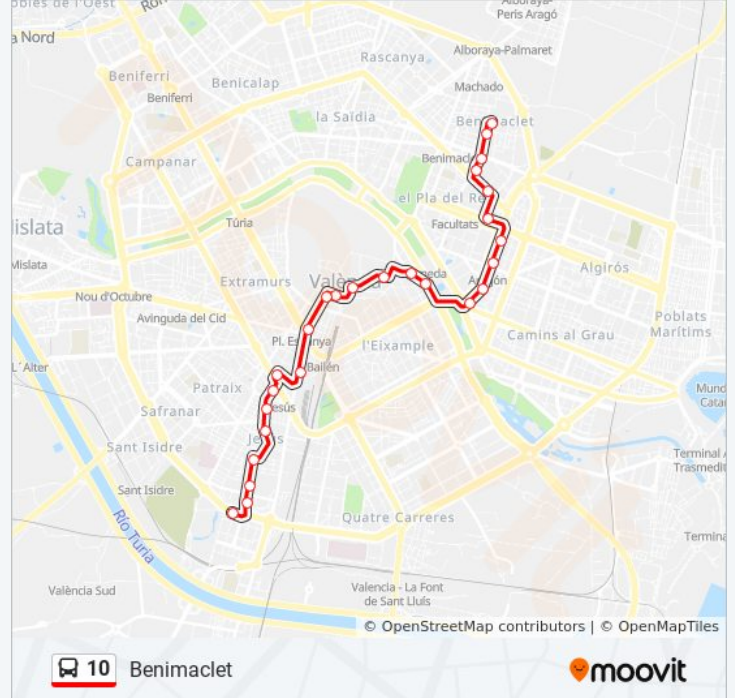

Información de la línea 10 de autobús

Dirección: Benimaclet

Paradas: 26

Duración del viaje: 25 min

Resumen de la línea:

Primat Reig - Camí Vera

Tírig - Guàrdia Civil

Centre De Salut Benimaclet

Mistral - Murta

Lliri Blau - Mestre Ventura Pascual

Sentido: Sant Marcel.Lí

35 paradas

[VER HORARIO DE LA LÍNEA](#)

Lliri Blau - Mestre Ventura Pascual

Germans Villalonga - Enric Navarro

Vicent Zaragoza