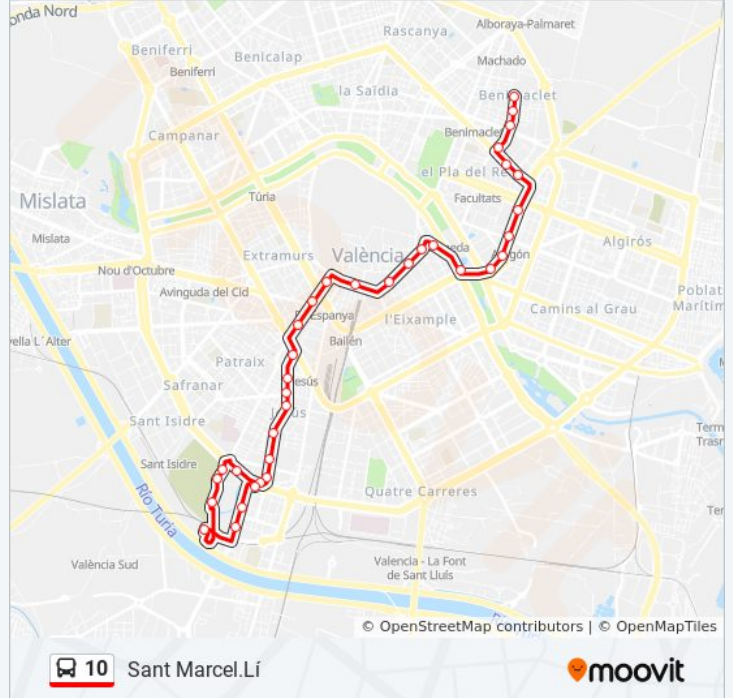

Información de la línea 10 de autobús

Dirección: Benimaclet

Paradas: 26

Duración del viaje: 25 min

Resumen de la línea:

Primat Reig - Camí Vera

Tírig - Guàrdia Civil

Centre De Salut Benimaclet

Mistral - Murta

Lliri Blau - Mestre Ventura Pascual

Sentido: Sant Marcel.Lí

35 paradas

[VER HORARIO DE LA LÍNEA](#)

Lliri Blau - Mestre Ventura Pascual

Germans Villalonga - Enric Navarro

Vicent Zaragoza

Información de la línea 10 de autobús

Dirección: Sant Marcel.Lí

Paradas: 35

Duración del viaje: 41 min

Resumen de la línea:

Jesús - Pintor Segrelles

Carcaixent - Giorgeta

Uruguai (Parell) - Jeroni Munyós

Cementeri

Accés Cementeri

Tanatori Municipal

Pius IX - Salvador Perles

Pius IX - Cabanilles

Sant Marcel·Lí

Los horarios y mapas de la línea 10 de autobús están disponibles en un PDF en moovitapp.com. Utiliza [Moovit App](#) para ver los horarios de los autobuses en vivo, el horario del tren o el horario del metro y las indicaciones paso a paso para todo el transporte público en València.