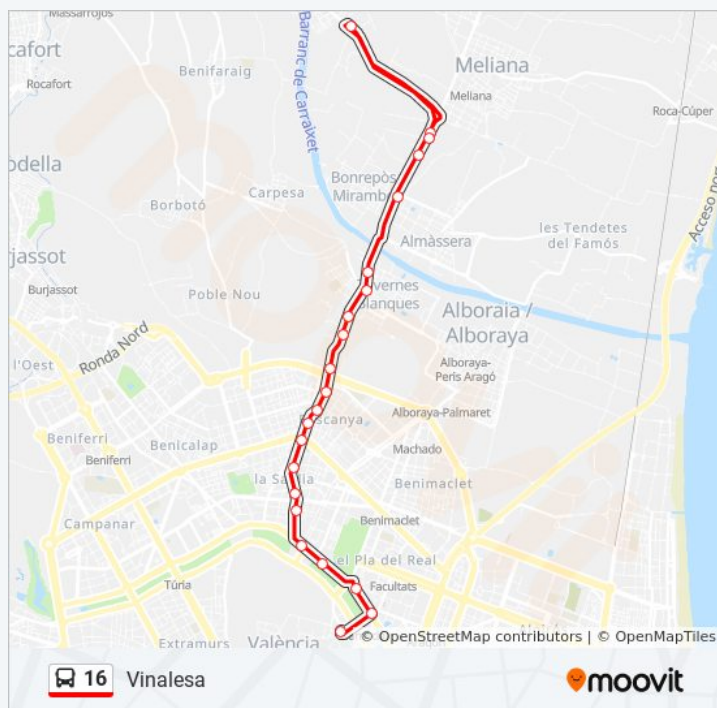

Tetuan - Interior

Carrer De La Pau

Marqués De Dosaigües

Teatre Principal

Sentido: Vinalesa

25 paradas

[VER HORARIO DE LA LÍNEA](#)

Teatre Principal

Pintor Sorolla

Palau De Justícia

Albereda

Pla Del Real

Museu De Belles Arts

C/ Cronista Rivelles, 5 - Est. Pont De Fusta
[València]

Sagunt - Sant Guillem

Sagunt

Sagunt - Pare Urbà

Salesianos

Constitució - Reig Genovés

Constitució - Duc De Mandas

Constitució - Sant Joan De La Penya

Sant Miquel Dels Reis

Constitució (Parell) - Campaneta

Constitució (Parell) - Tavernes Blanques

Tavernes Blanques

Corts Valencianes - Dr. Barraquer

Cases De Bàrcena I

Cases De Bàrcena II

Cases De Bàrcena III

Vinalesa

Arnau De Vilanova - Dr. Mollà

Pl. D'Ausiàs March

Horario de la línea 16 de autobús

Vinalesa Horario de ruta:

lunes	0:11 - 23:38
martes	0:11 - 23:38
miércoles	0:11 - 23:38
jueves	0:11 - 23:38
viernes	0:11 - 23:38
sábado	0:11 - 23:38
domingo	0:11 - 22:37

Información de la línea 16 de autobús

Dirección: Vinalesa

Paradas: 25

Duración del viaje: 25 min

Resumen de la línea: