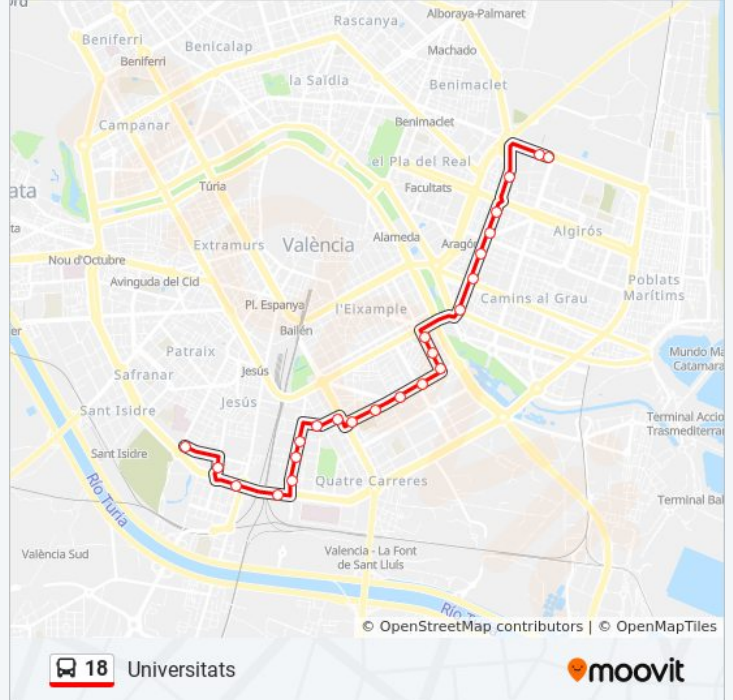

18

Hospital Dr. Peset

Usa La App

La línea 18 de autobús (Hospital Dr. Peset) tiene 2 rutas. Sus horas de operación los días laborables regulares son: (1) a Hospital Dr. Peset: 6:35 - 21:50(2) a Universitats: 6:30 - 21:45

## Sentido: Hospital Dr. Peset

24 paradas

[VER HORARIO DE LA LÍNEA](#)

Tarongers - Facultat De Magisteri  
Albalat Dels Tarongers - Vinalopó  
Clariano - Palància  
Cardenal Benlloch - Ciutat De Mula  
Cardenal Benlloch - Ernest Ferrer  
Cardenal Benlloch - Dr. Ferran  
Cardenal Benlloch (Imparell) - Port  
Eduard Boscà - Passeig De L'Albereda  
Centre D'Especialitats Montolivet  
Escultor J. Capuz (Parell) - Pere Aleixandre  
Escultor J. Capuz (Parell) - La Plata  
La Plata - Amado Granell Mesado  
La Plata - Sapadors  
La Plata - Alberola  
La Plata - Ausiàs March  
Poliesportiu Malilla  
Malilla (Parell) - Bernat Descoll  
Malilla (Parell) - Illa Cabrera  
Malilla (Parell) - Illa Formentera  
Bulevard Sud (Imparell) - Malilla  
Dr. Tomàs Sala (Imparell) - Sant Vicent Màrtir

## Horario de la línea 18 de autobús

Hospital Dr. Peset Horario de ruta:

lunes	6:35 - 21:50
martes	6:35 - 21:50
miércoles	6:35 - 21:50
jueves	6:35 - 21:50
viernes	7:30 - 21:30
sábado	7:35 - 22:15
domingo	7:30 - 21:30

## Información de la línea 18 de autobús

**Dirección:** Hospital Dr. Peset

**Paradas:** 24

**Duración del viaje:** 31 min

**Resumen de la línea:**

Cardenal Benlloch -La Pobra De Farnals  
Cardenal Benlloch - Sants Just I Pastor  
Cardenal Benlloch - Dr. Vicente Pallarés  
Clariano - Albalat Dels Tarongers  
Tarongers - Facultat De Magisteri  
Tarongers - Facultat De Magisteri