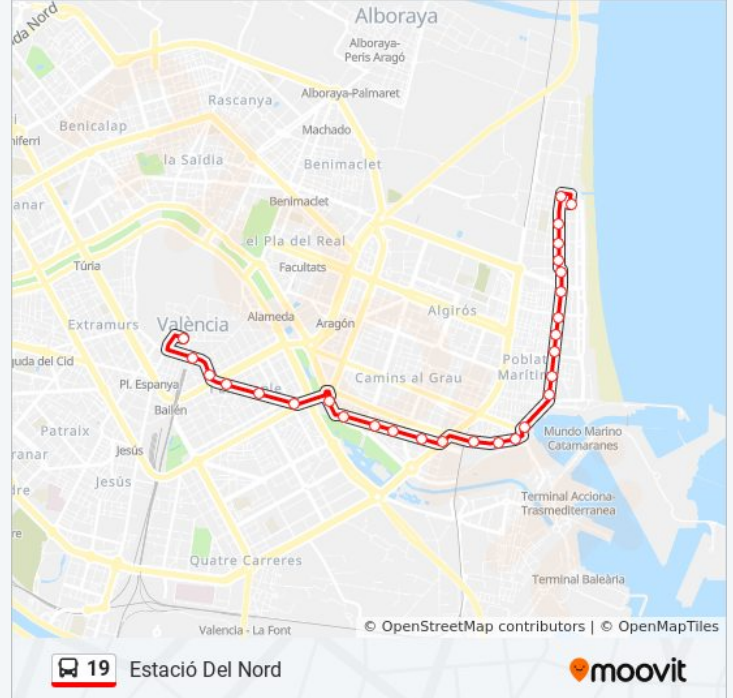

Usa la aplicación Moovit para encontrar la parada de la línea 19 de autobús más cercana y descubre cuándo llega la próxima línea 19 de autobús

Sentido: Estació Del Nord

28 paradas

[VER HORARIO DE LA LÍNEA](#)

Información de la línea 19 de autobús

Dirección: Estació Del Nord

Paradas: 28

Duración del viaje: 31 min

Resumen de la línea:

Parc Gulliver

Regne De València - Ciscar

Regne De València - Mestre Gozalbo

Regne De València - Gregori Mayans

Russafa - Ciril Amorós

Estació Del Nord

Plaça De L'Ajuntament - Periodista Azzati

Sentido: La Malva-Rosa

26 paradas

[VER HORARIO DE LA LÍNEA](#)

Plaça De L'Ajuntament - Periodista Azzati