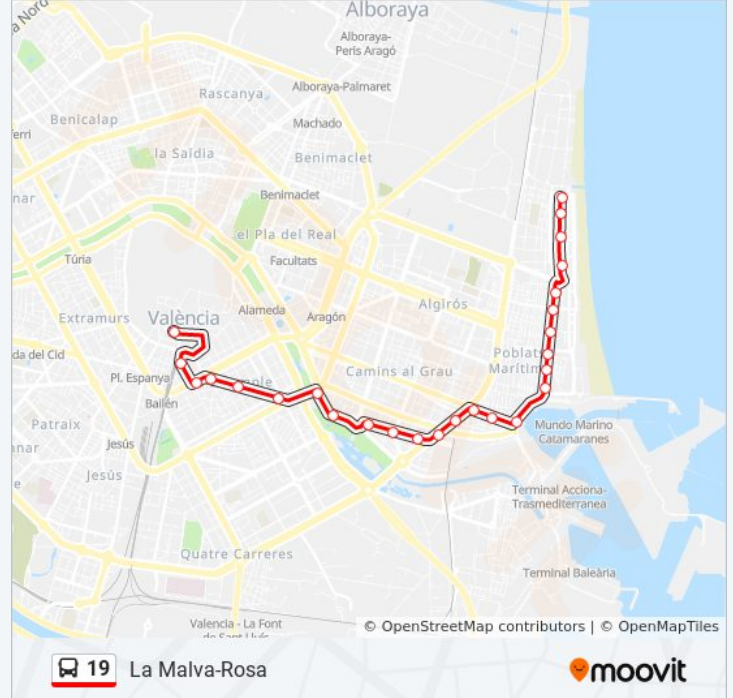

Información de la línea 19 de autobús

Dirección: Estació Del Nord

Paradas: 28

Duración del viaje: 31 min

Resumen de la línea:

Parc Gulliver

Regne De València - Ciscar

Regne De València - Mestre Gozalbo

Dr. Lluch - Vicent Gallart

Horario de la línea 19 de autobús

La Malva-Rosa Horario de ruta:

lunes	0:20 - 23:40
martes	0:20 - 23:40
miércoles	0:20 - 23:40
jueves	0:20 - 23:40
viernes	0:20 - 23:40
sábado	0:20 - 23:40
domingo	0:20 - 22:40

Información de la línea 19 de autobús

Dirección: La Malva-Rosa

Paradas: 26

Duración del viaje: 35 min

Resumen de la línea:

Mediterrani

Dr. Lluch

Cabanyal

Dr. Lluch - Vicent Guillot

Cavite - Riu Tajo

Cavite - Vicent La Roda

Cavite - Font D'En Carròs

Malva-Rosa - Cavite

Los horarios y mapas de la línea 19 de autobús están disponibles en un PDF en moovitapp.com. Utiliza [Moovit App](https://moovitapp.com) para ver los horarios de los autobuses en vivo, el horario del tren o el horario del metro y las indicaciones paso a paso para todo el transporte público en València.