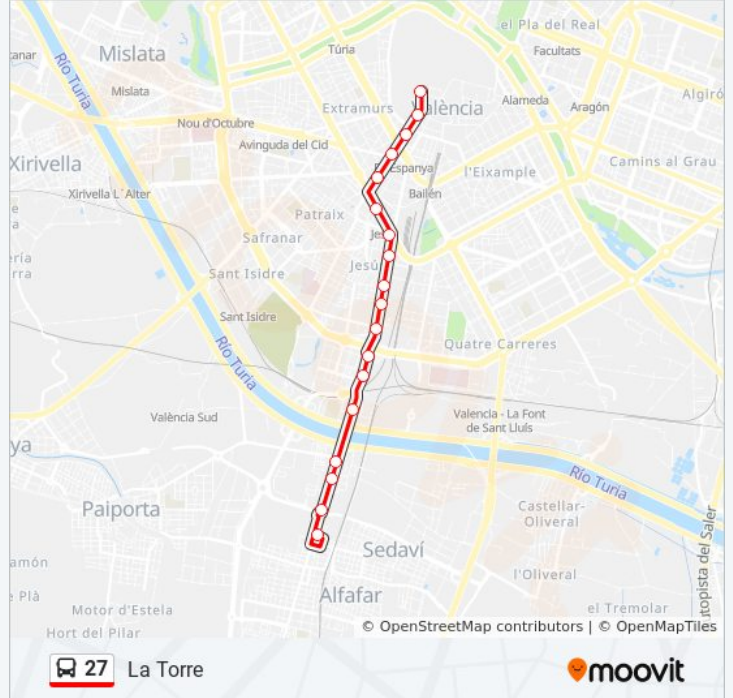

La línea 27 de autobús (La Torre) tiene 2 rutas. Sus horas de operación los días laborables regulares son:

(1) a La Torre: 00:40 - 23:50(2) a Mercat Central: 00:15 - 23:25

Usa la aplicación Moovit para encontrar la parada de la línea 27 de autobús más cercana y descubre cuándo llega la próxima línea 27 de autobús

Sentido: La Torre

18 paradas

[VER HORARIO DE LA LÍNEA](#)

Mercat Central - Beata
Quevedo - Muvim
Jesús - Pare Jofré
Jesús - Sant Francesc De Borja
Jesús - Pintor Segrelles
Giorgeta - Antigua Estación De Jesús
Giorgeta - Ctra. D'Escrivà
Sant Vicent Màrtir - Dolores Alcaide
C/ Sant Vicent Martir, 272 [València]
Sant Vicent Màrtir - Mossén Febrer
Creu Coberta
Sant Vicent Màrtir - Enginyer Josep Sirera
Sant Vicent - San Marcelino
Soto Micó 14
Real De Madrid - Carretera D'Alba
Real De Madrid 58
Real De Madrid (Parell) - Eduardo Dato
La Torre

Horario de la línea 27 de autobús

La Torre Horario de ruta:

lunes	00:40 - 23:50
martes	00:40 - 23:50
miércoles	00:40 - 23:50
jueves	00:40 - 23:50
viernes	00:40 - 23:50
sábado	00:40 - 23:50
domingo	00:15 - 23:50

Información de la línea 27 de autobús

Dirección: La Torre

Paradas: 18

Duración del viaje: 22 min

Resumen de la línea:

Sentido: Mercat Central

17 paradas

[VER HORARIO DE LA LÍNEA](#)