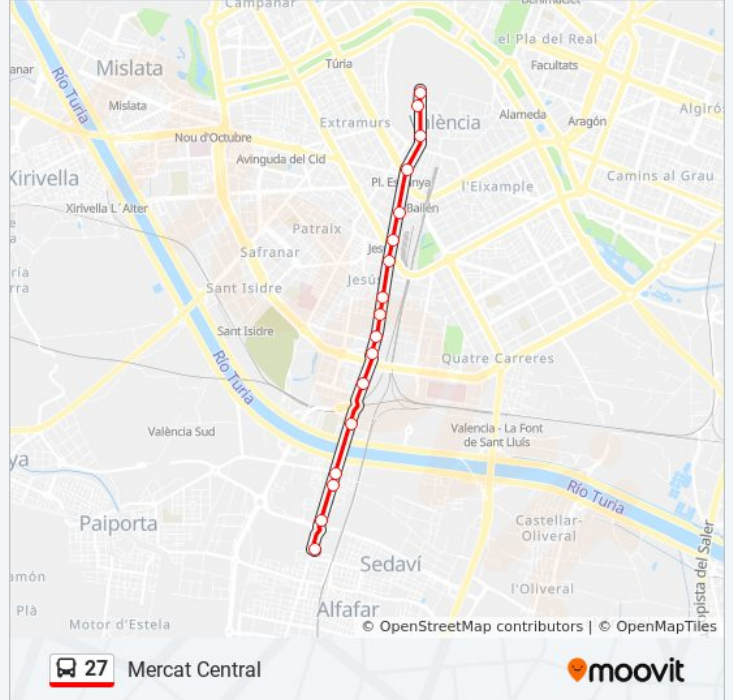

Sentido: La Torre

18 paradas

[VER HORARIO DE LA LÍNEA](#)

Mercat Central - Beata
Quevedo - Muvim
Jesús - Pare Jofré
Jesús - Sant Francesc De Borja
Jesús - Pintor Segrelles
Giorgeta - Antigua Estación De Jesús
Giorgeta - Ctra. D'Escrivà
Sant Vicent Màrtir - Dolores Alcaide
C/ Sant Vicent Martir, 272 [València]
Sant Vicent Màrtir - Mossén Febrer
Creu Coberta
Sant Vicent Màrtir - Enginyer Josep Sirera
Sant Vicent - San Marcelino
Soto Micó 14
Real De Madrid - Carretera D'Alba
Real De Madrid 58
Real De Madrid (Parell) - Eduardo Dato
La Torre

Información de la línea 27 de autobús

Dirección: La Torre

Paradas: 18

Duración del viaje: 22 min

Resumen de la línea:

Sentido: Mercat Central

17 paradas

[VER HORARIO DE LA LÍNEA](#)

- La Torre
- Real De Madrid - Entrada Pinet
- Real De Madrid - Hellín
- Real De Madrid - Concepción Arenal
- Soto Micó 41
- Sant Vicent Màrtir (Imparell) - Arquebisbe Olachea
- Cruz Cubierta
- San Vicente 291 - Cruz Cubierta
- Sant Vicent Màrtir - Fernández De Mesa
- San Vicente 267
- Sant Vicent Màrtir - Millars
- Sant Vicent Màrtir - Giorgeta
- Centre De Salut Gil I Morte
- Plaça Espanya
- Avinguda De L'Oest (Imparell) - Sant Agustí
- Mercat Central
- Mercat Central - Beata

Información de la línea 27 de autobús

Dirección: Mercat Central

Paradas: 17

Duración del viaje: 19 min

Resumen de la línea:

Los horarios y mapas de la línea 27 de autobús están disponibles en un PDF en moovitapp.com. Utiliza [Moovit App](#) para ver los horarios de los autobuses en vivo, el horario del tren o el horario del metro y las indicaciones paso a paso para todo el transporte público en València.