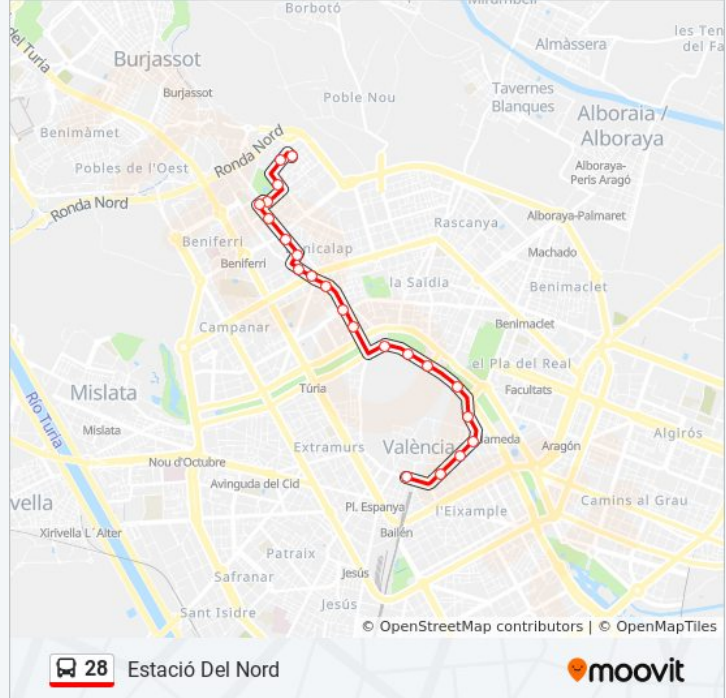

28

Ciutat Art. Faller

Usa La App

La línea 28 de autobús (Ciutat Art. Faller) tiene 2 rutas. Sus horas de operación los días laborables regulares son:  
(1) a Ciutat Art. Faller: 0:40 - 23:50(2) a Estació Del Nord: 0:15 - 23:25

### Sentido: Estació Del Nord

21 paradas

[VER HORARIO DE LA LÍNEA](#)

Ciutat De L'Artista Faller

Foc - Amadeu Desfilis

Andreu Alfaro - Louis Braille

Parc De Benicalap

Florista

### Horario de la línea 28 de autobús

Estació Del Nord Horario de ruta:

lunes	0:15 - 23:25
martes	0:15 - 23:25
miércoles	0:15 - 23:25
jueves	0:15 - 23:25
viernes	0:15 - 23:25
sábado	0:15 - 23:50
domingo	0:15 - 22:35

### Información de la línea 28 de autobús

**Dirección:** Estació Del Nord

**Paradas:** 21

**Duración del viaje:** 28 min

**Resumen de la línea:**

Colón

Colón - Pascual I Genís

Xàtiva