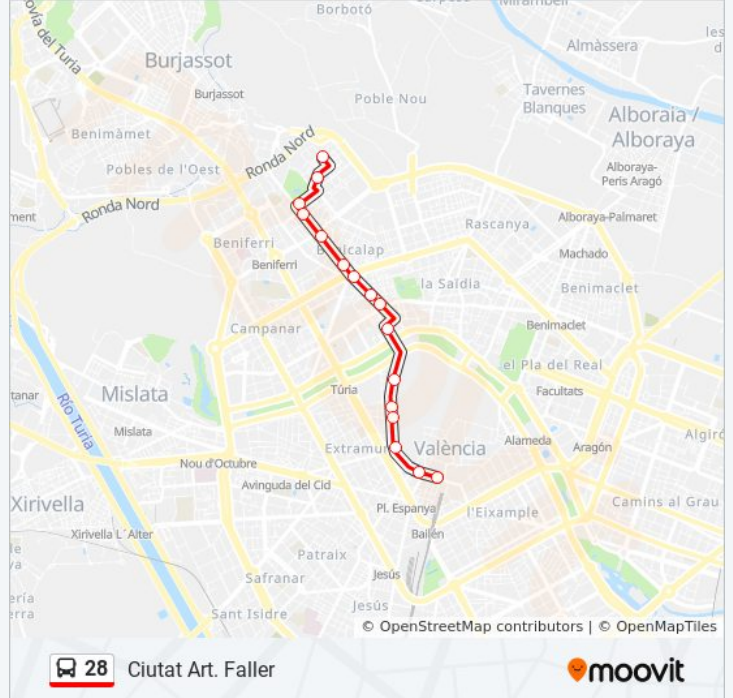

## Sentido: Ciutat Art. Faller

16 paradas

[VER HORARIO DE LA LÍNEA](#)

Xàtiva  
Estació Del Nord - Guillem De Castro  
Guillem De Castro - Comissaria De Policia  
Encarnació - Guillem De Castro  
Torres De Quart  
La Bene  
Teatre Flumen  
Bombas Gens  
Burjassot - Marxalenes  
Burjassot - Dr. Peset Aleixandre  
Burjassot - Mondúver  
Burjassot - Pintor Matarana  
Burjassot - Salvador Tuset  
Parc De Benicalap  
Sant Josep Artesà - Luis Martí Alegre  
Ciutat De L'Artista Faller

## Horario de la línea 28 de autobús

Ciutat Art. Faller Horario de ruta:

lunes	0:40 - 23:50
martes	0:40 - 23:50
miércoles	0:40 - 23:50
jueves	0:40 - 23:50
viernes	0:40 - 23:50
sábado	0:40 - 23:50
domingo	0:15 - 22:57

## Información de la línea 28 de autobús

**Dirección:** Ciutat Art. Faller

**Paradas:** 16

**Duración del viaje:** 18 min

**Resumen de la línea:**

### Sentido: Estació Del Nord

21 paradas

[VER HORARIO DE LA LÍNEA](#)

Ciutat De L'Artista Faller

Foc - Amadeu Desfilis

Andreu Alfaro - Louis Braille

Parc De Benicalap

Florista