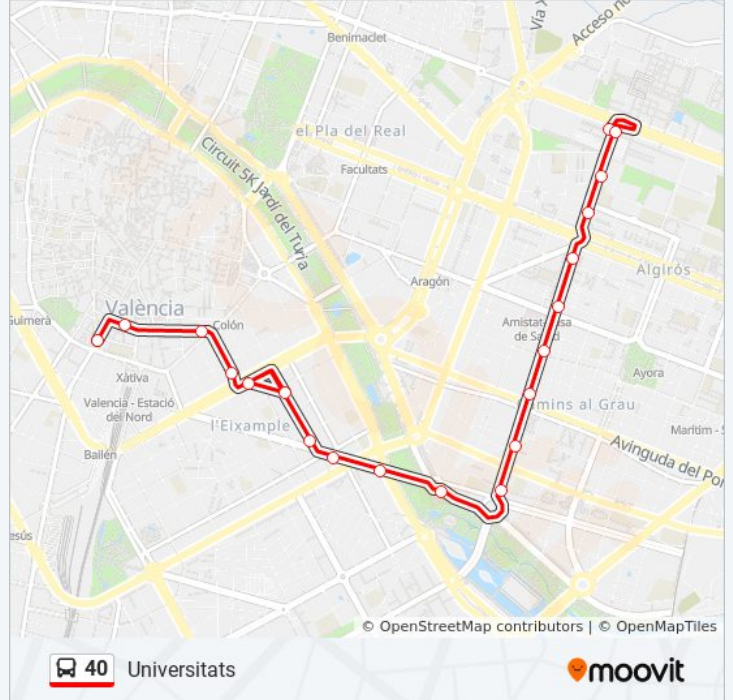

Información de la línea 40 de autobús

Dirección: Estació Del Nord

Paradas: 19

Duración del viaje: 23 min

Resumen de la línea:

Sentido: Universitats

19 paradas

[VER HORARIO DE LA LÍNEA](#)

Información de la línea 40 de autobús

Dirección: Universitats

Paradas: 19

Duración del viaje: 25 min

Resumen de la línea:

Los horarios y mapas de la línea 40 de autobús están disponibles en un PDF en moovitapp.com. Utiliza [Moovit App](#) para ver los horarios de los autobuses en vivo, el horario del tren o el horario del metro y las indicaciones paso a paso para todo el transporte público en València.