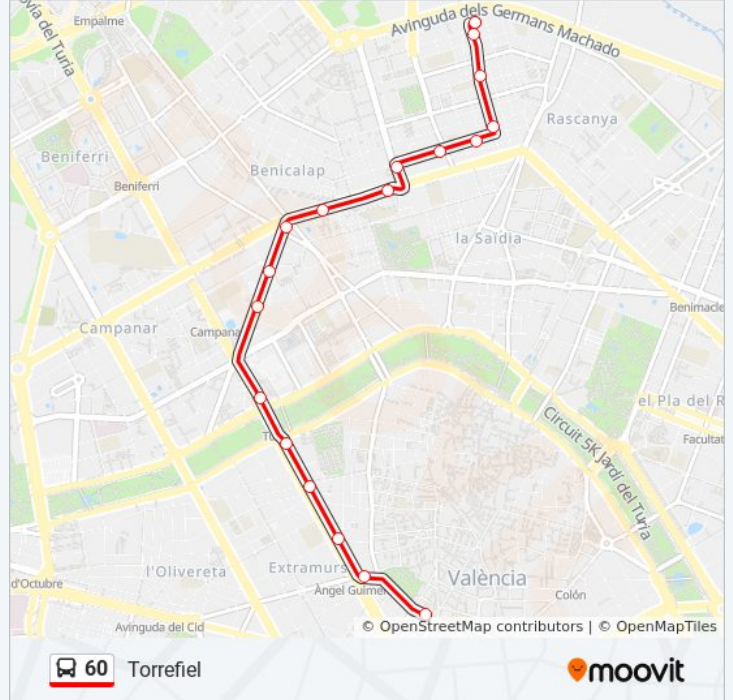

60

Av. De L'Oest

Usa La App

La línea 60 de autobús (Av. De L'Oest) tiene 2 rutas. Sus horas de operación los días laborables regulares son:
(1) a Av. De L'Oest: 6:10 - 23:45(2) a Torrefiel: 0:15 - 23:15

Usa la aplicación Moovit para encontrar la parada de la línea 60 de autobús más cercana y descubre cuándo llega la próxima línea 60 de autobús

Información de la línea 60 de autobús

Dirección: Av. De L'Oest

Paradas: 22

Duración del viaje: 37 min

Resumen de la línea:

Sentido: Torrejuel

18 paradas

[VER HORARIO DE LA LÍNEA](#)

Comte De Torrejuel - Josep Esteve

Comte De Torrejuel - Riu Bidasoa

Torrejuel

Horario de la línea 60 de autobús

Torrejuel Horario de ruta:

lunes	0:15 - 23:15
martes	0:15 - 23:15
miércoles	0:15 - 23:15
jueves	0:15 - 23:15
viernes	0:15 - 23:15
sábado	0:15 - 23:45
domingo	0:15 - 22:20

Información de la línea 60 de autobús

Dirección: Torrejuel

Paradas: 18

Duración del viaje: 23 min

Resumen de la línea:

Los horarios y mapas de la línea 60 de autobús están disponibles en un PDF en moovitapp.com. Utiliza [Moovit App](#) para ver los horarios de los autobuses en vivo, el horario del tren o el horario del metro y las indicaciones paso a paso para todo el transporte público en València.