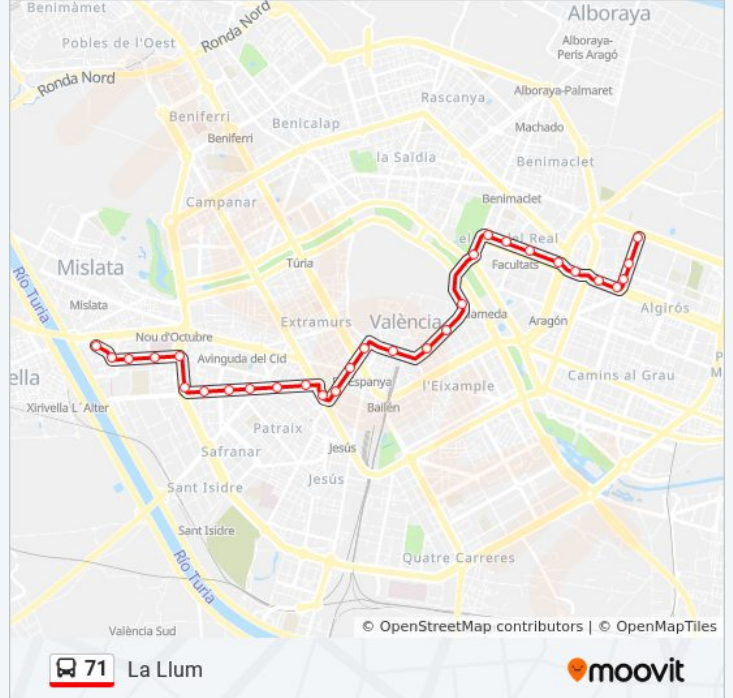

Tres Forques - Josep Maestre

Tres Creus (Carril Bus) - Llombai

Hospital General

Cid - Particular

Marconi - Cid

Marconi - Barri De La Llum

Horario de la línea 71 de autobús

La Llum Horario de ruta:

lunes	6:05 - 22:23
martes	6:05 - 22:23
miércoles	6:05 - 22:23
jueves	6:05 - 22:23
viernes	7:05 - 22:07
sábado	6:00 - 22:17
domingo	7:05 - 22:07

Información de la línea 71 de autobús

Dirección: La Llum

Paradas: 14

Duración del viaje: 39 min

Resumen de la línea:

Sentido: Pl. Espanya

15 paradas

[VER HORARIO DE LA LÍNEA](#)

Marconi - Barri De La Llum

Pare Esteban Pernet - Centre Comercial

Pare Esteban Pernet - Casa Misericòrdia