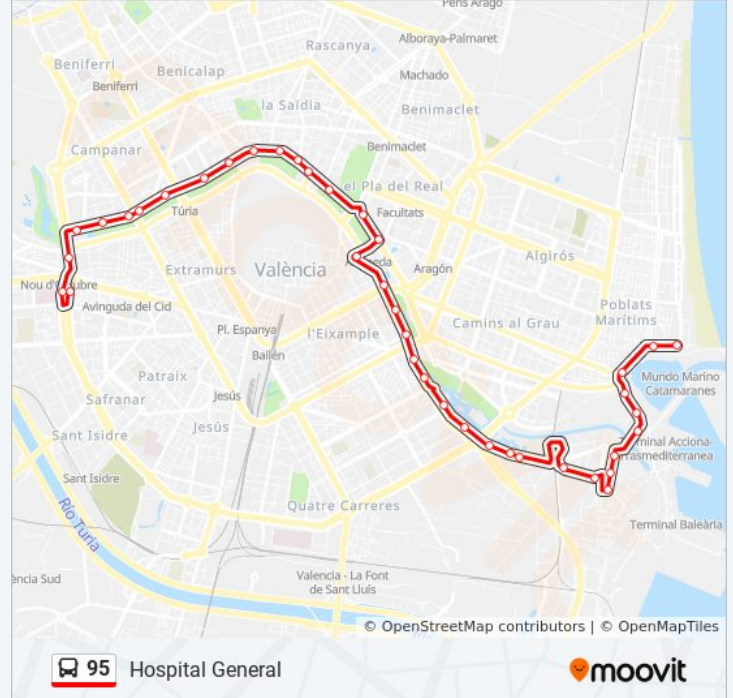

95

Hospital General

Usa La App

La línea 95 de autobús (Hospital General) tiene 2 rutas. Sus horas de operación los días laborables regulares son: (1) a Hospital General: 6:30 - 22:05(2) a Marina Real: 6:30 - 22:05

Usa la aplicación Moovit para encontrar la parada de la línea 95 de autobús más cercana y descubre cuándo llega la próxima línea 95 de autobús

Sentido: Hospital General

39 paradas

[VER HORARIO DE LA LÍNEA](#)

Información de la línea 95 de autobús

Dirección: Hospital General

Paradas: 39

Duración del viaje: 54 min

Resumen de la línea:

Porta De La Mar

Albereda

Pla Del Real

Sentido: Marina Real

34 paradas

[VER HORARIO DE LA LÍNEA](#)

Hospital General

Ciutat Administrativa 9 D'Octubre

Conselleries

Petxina - Racó D'Ademús

Petxina - Torres