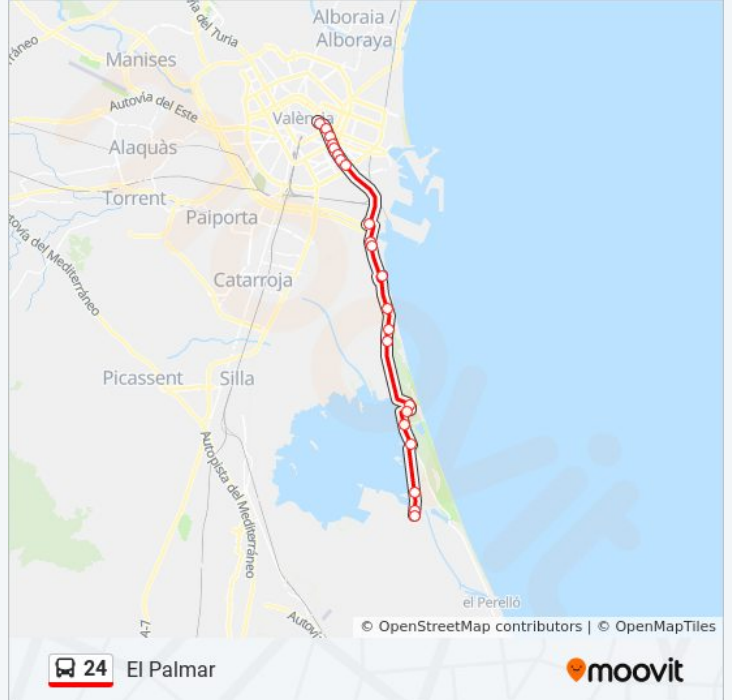

24

El Palmar

Usa La App

La línea 24 de autobús (El Palmar) tiene 2 rutas. Sus horas de operación los días laborables regulares son:

(1) a El Palmar: 1:15 - 23:25(2) a Porta De La Mar: 0:20 - 22:30

Usa la aplicación Moovit para encontrar la parada de la línea 24 de autobús más cercana y descubre cuándo llega la próxima línea 24 de autobús

Sentido: El Palmar

22 paradas

[VER HORARIO DE LA LÍNEA](#)

Porta De La Mar

Amèrica - Marqués Del Túria

Jacinto Benavente - Borriana

Jacinto Benavente - Peris I Valero

Antiga Facultat Magisteri

Información de la línea 24 de autobús

Dirección: El Palmar

Paradas: 22

Duración del viaje: 35 min

Resumen de la línea:

Sentido: Porta De La Mar

23 paradas

[VER HORARIO DE LA LÍNEA](#)

Información de la línea 24 de autobús

Dirección: Porta De La Mar

Paradas: 23

Duración del viaje: 42 min

Resumen de la línea:

 [Mapa de 24 de autobús](#)

Alcalde Reig - Pont Del Regne

Jacinto Benavente - Pont Angel Custodi