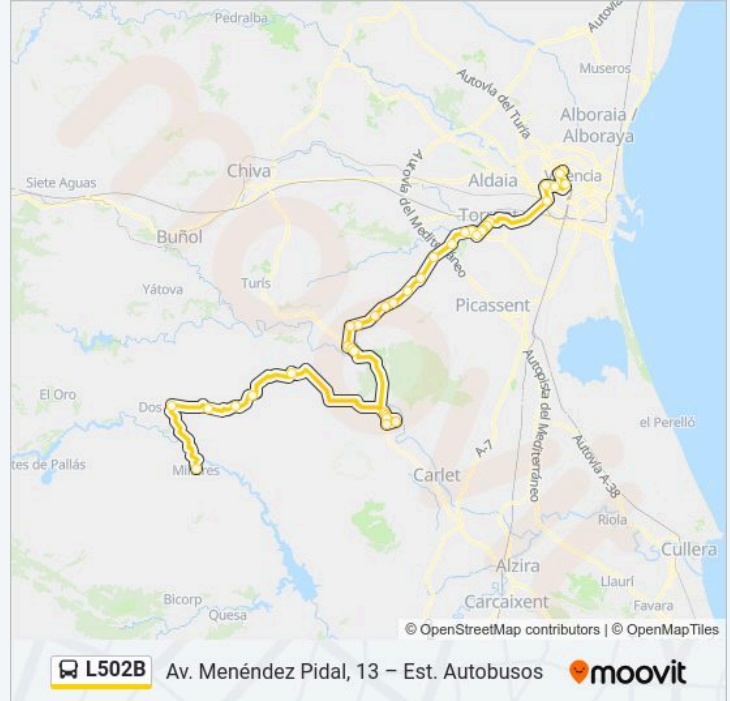

C/Ferrers - C/Fornillers [Montserrat]

Av. Europa,Front 2 [Montserrat]

Urb. La Curva II [Montserrat]

Urb. Colinas II [Montserrat]

Urb. Venta Cabrera II [Montserrat]

Urb. L´Alt II [Montserrat]

Urb. Tros Alt II [Torrent]

Urb. Monte Real [Torrent]

Toll L´Alberca [Torrent]

Camí Real, 181 [Torrent]

Av. Pintor Genaro Palau, 65 [Torrent]

Av. Al Vedat, 147 – C/ Marquesat [Torrent]

Av. Al Vedat, 105 – Metro [Torrent]

Asilo

Avinguda Al Vedat, 23

Gómez Ferrer 48

Camí De Picaña, 15 [València]

Av.Tres Cruces, 7 [València]

Cid- Parque Oeste [València]

Gran Vía Fernando El Católico, 10 – Estació Metro
Ángel Guimerá [València]

Av. Menéndez Pidal, Front Nuevo Centro
[València]

Av. Menéndez Pidal, 13 – Est. Autobusos

Los horarios y mapas de la línea L502B de Bus están disponibles en un PDF en moovitapp.com. Utiliza Moovit App para ver los horarios de los autobuses en vivo, el horario del tren o el horario del metro y las indicaciones paso a paso para todo el transporte público en València.

© 2024 Moovit - Todos los Derechos Reservados