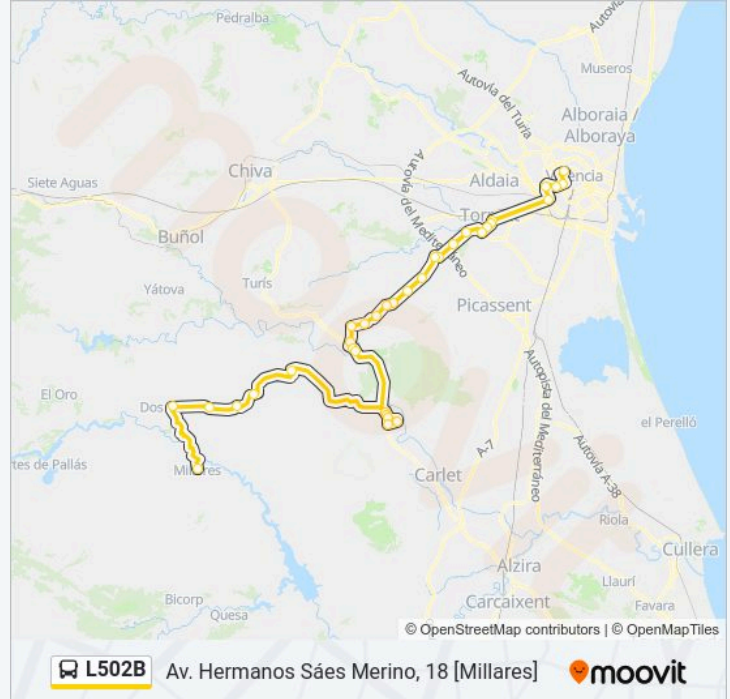

**Sentido: Av. Hermanos Sáes Merino, 18 [Millares]**

34 paradas

[VER HORARIO DE LA LÍNEA](#)

Av. Menéndez Pidal, 13 – Est. Autobusos

Angel Guimerá, 50 [València]

Av. Del Cid, 50

Av. Tres Cruces,2 [València]

**Información de la línea L502B de Bus****Dirección:** Av. Hermanos Sáes Merino, 18 [Millares]**Paradas:** 34**Duración del viaje:** 130 min**Resumen de la línea:**

C/Blasco Ibáñez, Front 68 [Montroi]

C/García Araus, 5 [Real]

C. Azorín, 1

Cv-435 Km 12,60 Asc - El Olivar

Cv-435 Km 15,05 Asc - Fuente Real

Cv-435 Km 15,89 Asc - El Collado

Av. Lepanto, 2 [Dos Aguas]

Av. Hermanos Sáes Merino, 18 [Millares]

**Sentido: Av. Menéndez Pidal, 13 – Est. Autobusos**

36 paradas

[VER HORARIO DE LA LÍNEA](#)

Av. Hermanos Sáes Merino, 18 [Millares]

Av. Lepanto, 2 [Dos Aguas]

Cv-435 Km 15,87 Des - El Collado

Cv-435 Km 15,05 Des - Fuente Real

Cv-435 Km 12,60 Des - El Olivar

C/ Fernando El Católico, Front 7 (Marquesina) [Montroi]