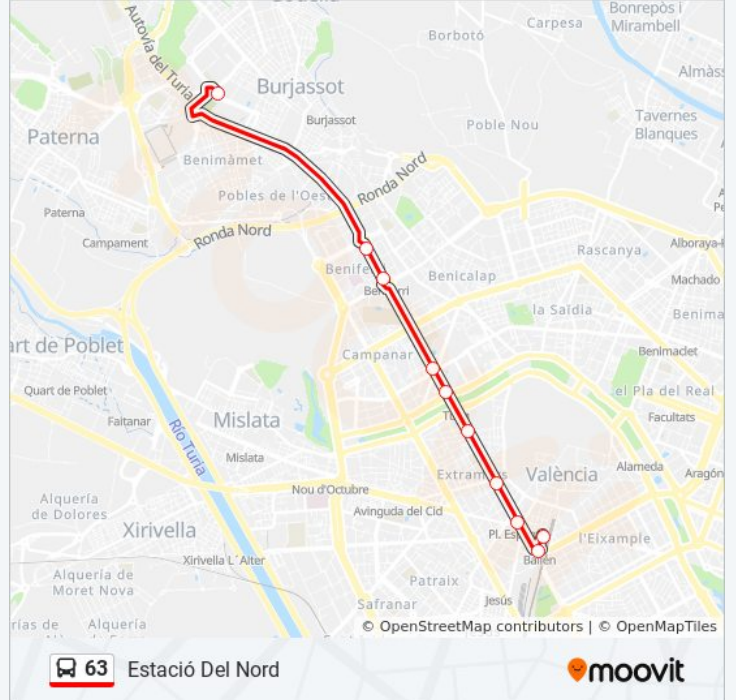

Sentido: Campus De Burjassot

11 paradas

[VER HORARIO DE LA LÍNEA](#)

Estació Del Nord - Ermita

Estació Del Nord - Bailén

Jesús - Pare Jofré

Àngel Guimerà

Jardí Botànic

Dirección: Campus De Burjassot

Paradas: 11

Duración del viaje: 15 min

Resumen de la línea:

Sentido: Estació Del Nord

10 paradas

[VER HORARIO DE LA LÍNEA](#)

- Campus De Burjassot
- Corts Valencianes - Palau De Congressos
- Corts Valencianes (Impar) - La Safor
- Pius XII - Bisbe Soler
- Pius XII - Centre Comercial
- Jardí Botànic
- Àngel Guimerà
- Plaça D'Espanya
- Bailén
- Estació Del Nord - Ermita

Horario de la línea 63 de autobús

Estació Del Nord Horario de ruta:

lunes	8:00 - 21:50
martes	8:00 - 21:50
miércoles	8:00 - 21:50
jueves	8:00 - 21:50
viernes	Sin Servicio
sábado	Sin Servicio
domingo	Sin Servicio

Información de la línea 63 de autobús

Dirección: Estació Del Nord

Paradas: 10

Duración del viaje: 22 min

Resumen de la línea:

Los horarios y mapas de la línea 63 de autobús están disponibles en un PDF en moovitapp.com. Utiliza [Moovit App](#) para ver los horarios de los autobuses en vivo, el horario del tren o el horario del metro y las indicaciones paso a paso para todo el transporte público en València.