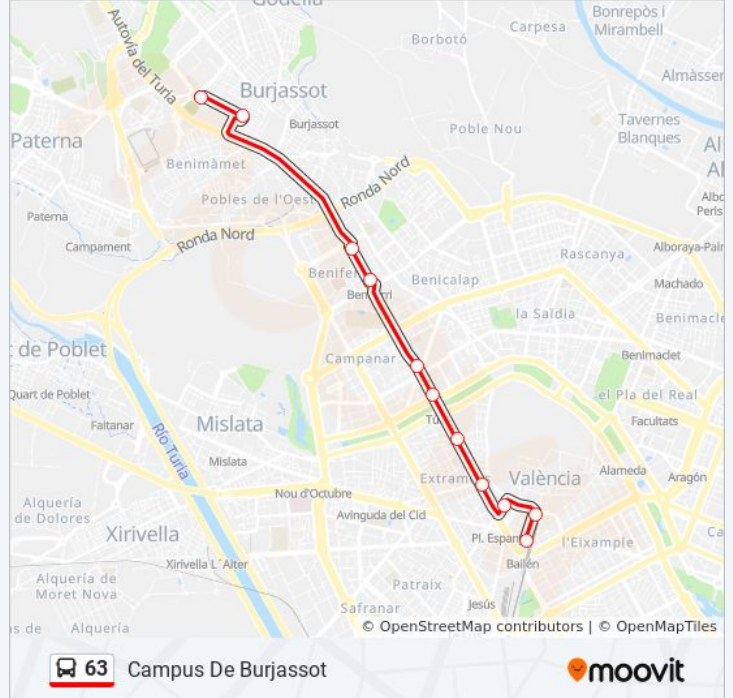

Sentido: Campus De Burjassot

11 paradas

[VER HORARIO DE LA LÍNEA](#)

Estació Del Nord - Ermita

Estació Del Nord - Bailén

Jesús - Pare Jofré

Àngel Guimerà

Jardí Botànic

Dirección: Campus De Burjassot

Paradas: 11

Duración del viaje: 15 min

Resumen de la línea:

Sentido: Estació Del Nord

10 paradas

[VER HORARIO DE LA LÍNEA](#)

- Campus De Burjassot
- Corts Valencianes - Palau De Congressos
- Corts Valencianes (Impar) - La Safor
- Pius XII - Bisbe Soler
- Pius XII - Centre Comercial
- Jardí Botànic
- Àngel Guimerà
- Plaça D'Espanya
- Bailén
- Estació Del Nord - Ermita