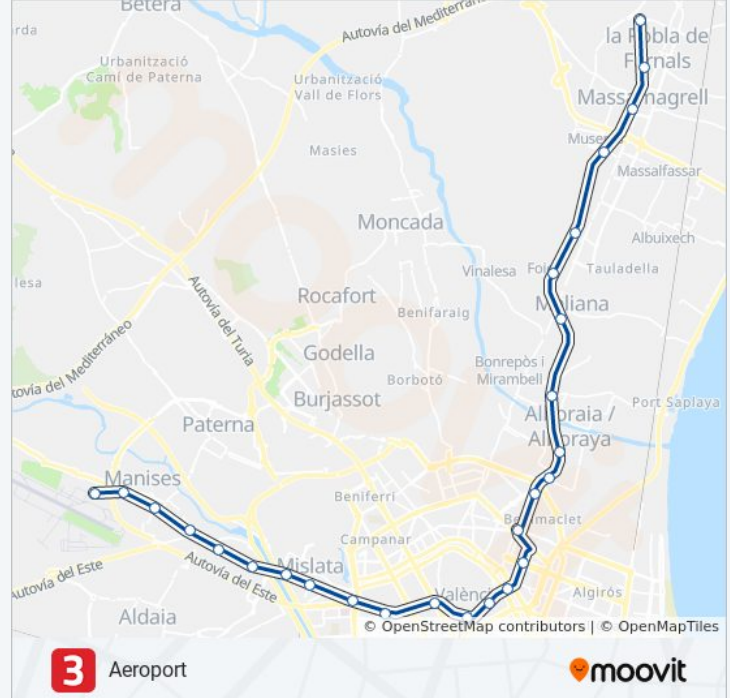

Usa la aplicación Moovit para encontrar la parada de la línea 3 de metrovalencia más cercana y descubre cuándo llega la próxima línea 3 de metrovalencia

Sentido: Aeroport

27 paradas

[VER HORARIO DE LA LÍNEA](#)

Información de la línea 3 de metrovalencia

Dirección: Aeroport

Paradas: 27

Duración del viaje: 51 min

Resumen de la línea:

Mislata

Mislata - Almassil

Faitanar

Quart De Poblet

Salt De L'Aigua

Manises

Roses

Aeroport

Sentido: Alameda

4 paradas

[VER HORARIO DE LA LÍNEA](#)

Información de la línea 3 de metrovalencia

Dirección: Alameda

Paradas: 4

Duración del viaje: 6 min

Resumen de la línea:

Sentido: Alboraiia Peris Aragó

19 paradas

[VER HORARIO DE LA LÍNEA](#)