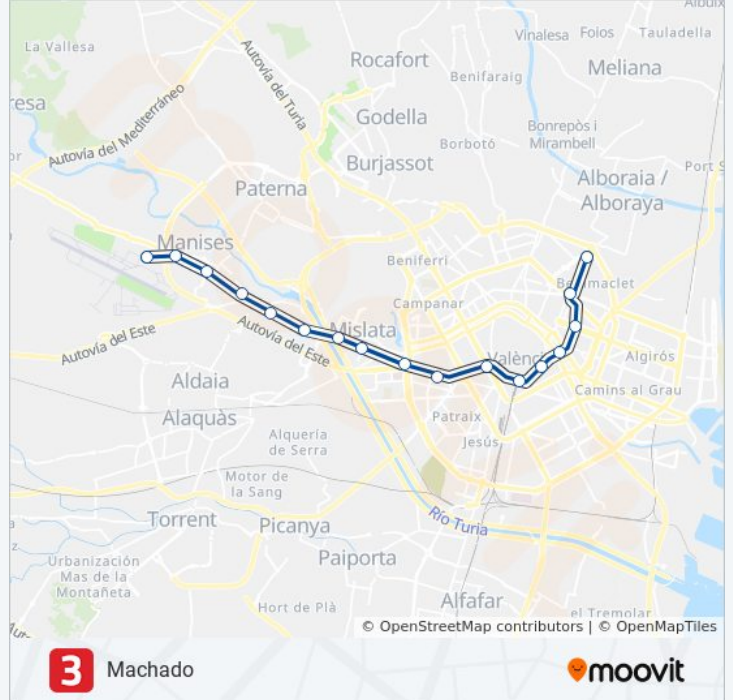

Información de la línea 3 de metrovalencia

Dirección: Alboraiia Peris Aragó

Paradas: 19

Duración del viaje: 16 min

Resumen de la línea:

Alboraia Peris Aragó

Sentido: Av. Del Cid

10 paradas

Resumen de la línea:

Sentido: Machado

17 paradas

[VER HORARIO DE LA LÍNEA](#)

Aeroport
 Roses
 Manises
 Salt De L'Aigua
 Quart De Poblet
 Faitanar
 Mislata - Almassil
 Mislata
 Nou D'Octubre
 Av. Del Cid
 Àngel Guimerà
 Xàtiva
 Colón
 Alameda
 Facultats – Manuel Broseta
 Benimaclet
 Machado

Horario de la línea 3 de metrovalencia

Machado Horario de ruta:

lunes	0:02 - 23:57
martes	21:12 - 23:57
miércoles	21:12 - 23:57
jueves	21:12 - 22:12
viernes	Sin Servicio
sábado	20:47 - 23:47
domingo	0:27 - 23:27

Información de la línea 3 de metrovalencia

Dirección: Machado

Paradas: 17

Duración del viaje: 30 min

Resumen de la línea:

Sentido: Rafelbunyol

27 paradas

[VER HORARIO DE LA LÍNEA](#)