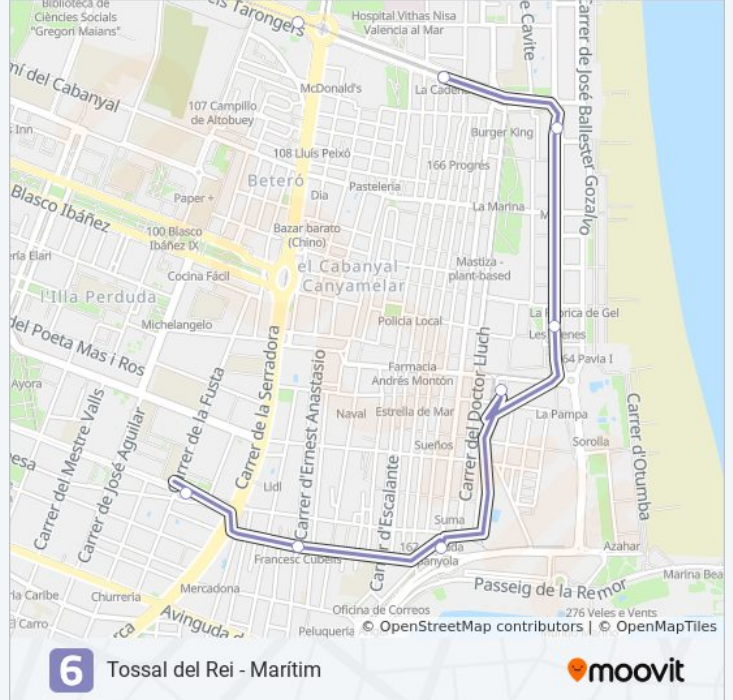

Información de la línea 6 de metrovalencia

Dirección: Dr. Lluch

Paradas: 5

Duración del viaje: 7 min

Resumen de la línea:

Sentido: Marítim

19 paradas

[VER HORARIO DE LA LÍNEA](#)

Horario de la línea 6 de metrovalencia

Marítim Horario de ruta:

lunes	05:44 - 22:14
martes	05:44 - 22:14
miércoles	05:44 - 22:14
jueves	05:44 - 22:14
viernes	05:44 - 23:33
sábado	00:17 - 23:40
domingo	00:20 - 22:20

Información de la línea 6 de metrovalencia

Dirección: Marítim

Paradas: 19

Duración del viaje: 33 min

Resumen de la línea:

Sentido: Tarongers - Ernest Lluç

11 paradas

[VER HORARIO DE LA LÍNEA](#)

- Tossal Del Rei
- Sant Miquel Dels Reis
- Estadi Ciutat De València
- Orriols
- Alfauir
- Trinitat
- Benimaclet
- V. Zaragoza
- Universitat Politècnica
- La Carrasca
- Tarongers – Ernest Lluç

Horario de la línea 6 de metrovalencia