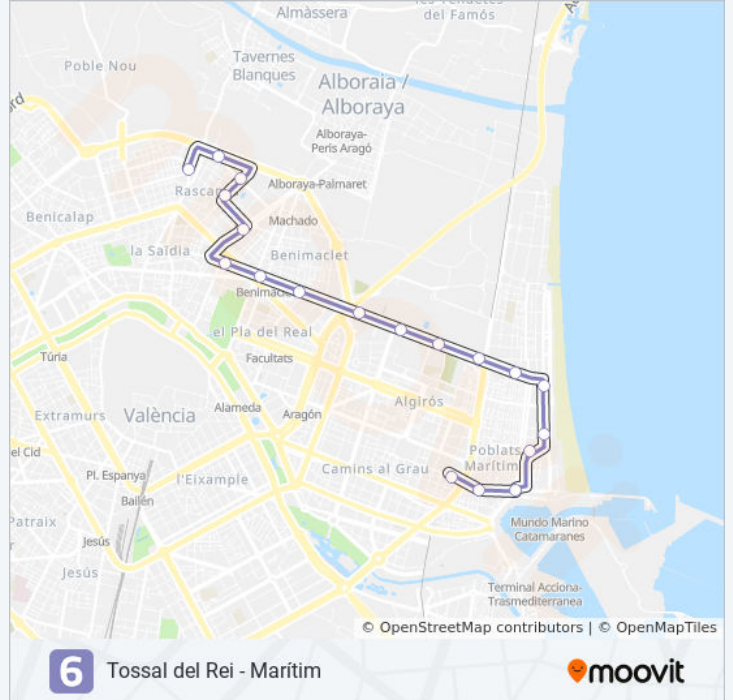

Usa la aplicación Moovit para encontrar la parada de la línea 6 de metrovalencia más cercana y descubre cuándo llega la próxima línea 6 de metrovalencia

Sentido: Beteró

12 paradas

[VER HORARIO DE LA LÍNEA](#)

Beteró Horario de ruta:

lunes	13:44 - 23:33
martes	13:44 - 23:33
miércoles	13:44 - 23:33
jueves	13:44 - 23:33
viernes	13:44 - 23:14
sábado	02:16
domingo	02:17 - 23:30

Información de la línea 6 de metrovalencia

Dirección: Beteró

Paradas: 12

Duración del viaje: 18 min

Resumen de la línea:

Sentido: Dr. Lluch

5 paradas

[VER HORARIO DE LA LÍNEA](#)

Marítim

Información de la línea 6 de metrovalencia

Dirección: Dr. Lluch

Paradas: 5

Duración del viaje: 7 min

Resumen de la línea:

Sentido: Marítim

19 paradas

[VER HORARIO DE LA LÍNEA](#)