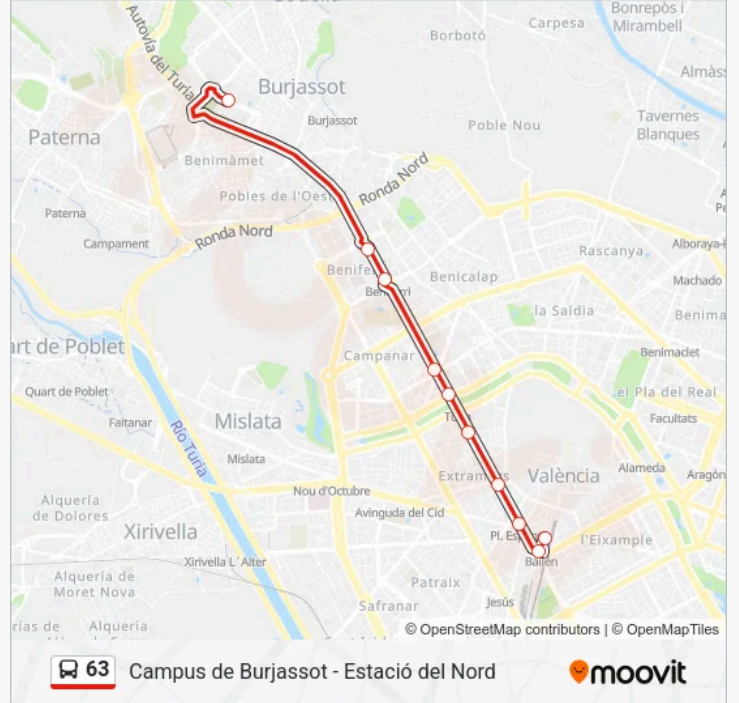

### Sentido: Est. del Nord

10 paradas

[VER HORARIO DE LA LÍNEA](#)

- Campus De Burjassot
- Corts Valencianes - L'Alt Maestrat
- Corts Valencianes (Imparell) - Metro Beniferrí
- Pius XII - Bisbe Soler
- Pius XII (Imparell) - Centre Comercial
- Ferran El Catòlic (Imparell) - Jardí Botànic
- Ferran El Catòlic (Imparell) - Àngel Guimerà
- Plaça D'Espanya (Imparell) - Ramón Y Cajal
- Ramón Y Cajal - Bailén
- Bailén - Ermita

### Información de la línea 63 de autobús

**Dirección:** Est. del Nord

**Paradas:** 10

**Duración del viaje:** 13 min

**Resumen de la línea:**

Los horarios y mapas de la línea 63 de autobús están disponibles en un PDF en [moovitapp.com](https://moovitapp.com). Utiliza Moovit App para ver los horarios de los autobuses en vivo, el horario del tren o el horario del metro y las indicaciones paso a paso para todo el transporte público en València.