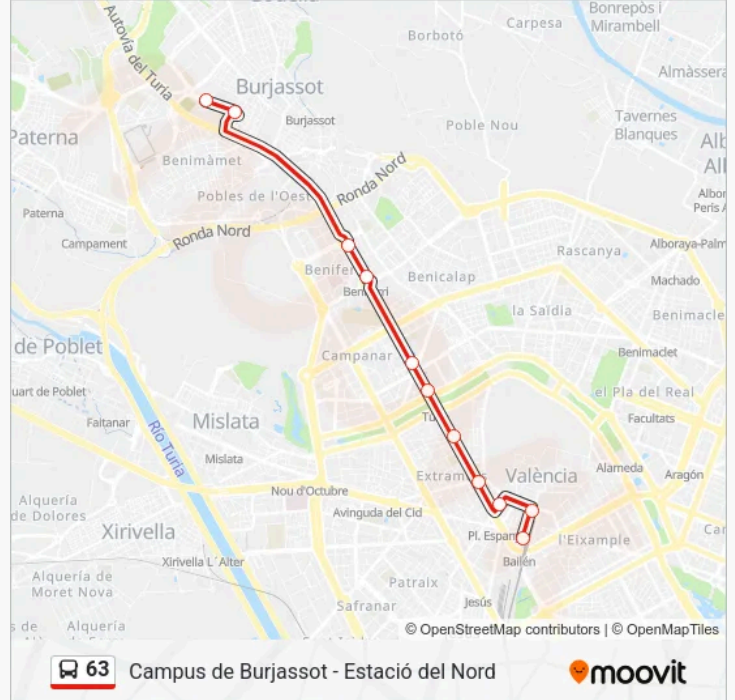

**Información de la línea 63 de autobús****Dirección:** C. Burjassot**Paradas:** 11**Duración del viaje:** 16 min**Resumen de la línea:**

### Sentido: Est. del Nord

10 paradas

[VER HORARIO DE LA LÍNEA](#)

- Campus De Burjassot
- Corts Valencianes - L'Alt Maestrat
- Corts Valencianes (Imparell) - Metro Beniferrí
- Pius XII - Bisbe Soler
- Pius XII (Imparell) - Centre Comercial
- Ferran El Catòlic (Imparell) - Jardí Botànic
- Ferran El Catòlic (Imparell) - Àngel Guimerà
- Plaça D'Espanya (Imparell) - Ramón Y Cajal
- Ramón Y Cajal - Bailén
- Bailén - Ermita