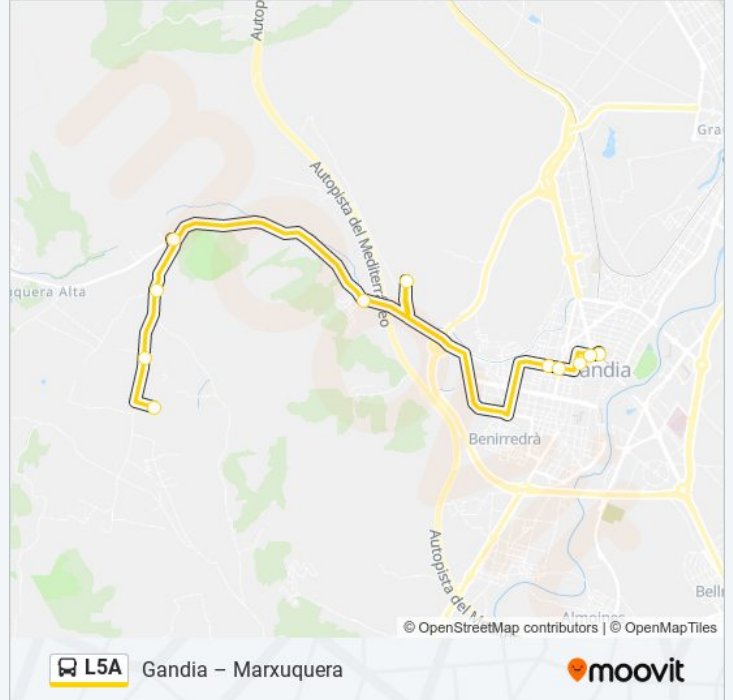

Estació Intermodal Gandia
C. Sant Pere – Beniopa [Gandia]
C. Sant Pere – Antic Hospital [Gandia]
Xauxa [Gandia]
Montepino [Gandia]
Montesol [Gandia]
Camí Pinet [Gandia]
L Ermita [Gandia]
Camí Touero [Gandia]
Barranc Blanc [Gandia]

Información de la línea L5A de autobús**Dirección:** Barranc Blanc [Gandia]**Paradas:** 10**Duración del viaje:** 24 min**Resumen de la línea:**

Sentido: Estació Intermodal Gandia

11 paradas

[VER HORARIO DE LA LÍNEA](#)

Barranc Blanc [Gandia]

Camí Carril I [Gandia]

Camí Carril – Convent [Gandia]

Xauxa [Gandia]

Molló De La Creu [Gandia]

Santa Marta [Gandia]

Centre De Salut – Beniopa [Gandia]

Crist Rei – Ceam [Gandia]

Información de la línea L5A de autobús

Dirección: Estació Intermodal Gandia

Paradas: 11

Duración del viaje: 19 min

Resumen de la línea:

Los horarios y mapas de la línea L5A de autobús están disponibles en un PDF en moovitapp.com. Utiliza [Moovit App](#) para ver los horarios de los autobuses en vivo, el horario del tren o el horario del metro y las indicaciones paso a paso para todo el transporte público en València.