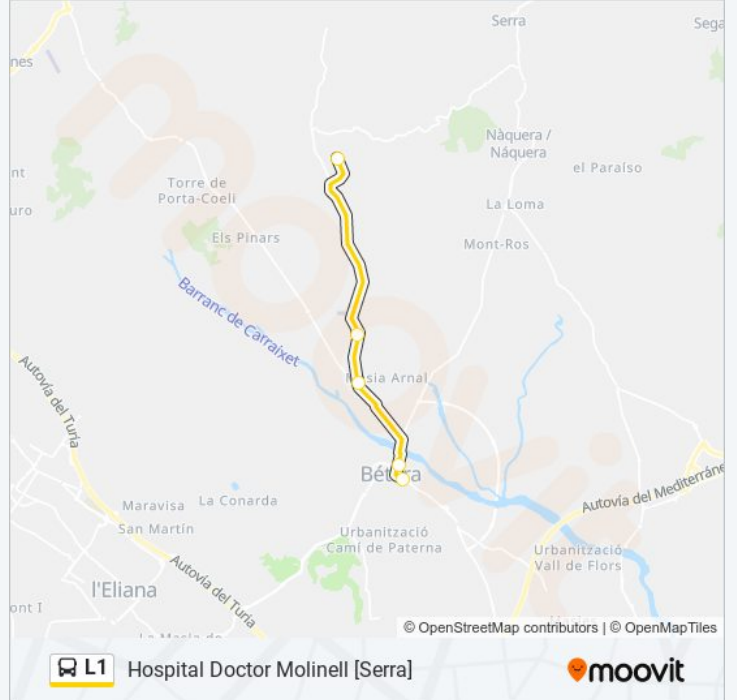

Sentido: Carretera De Valencia, 1 - Fgv Bétera [Bétera]

5 paradas

[VER HORARIO DE LA LÍNEA](#)

Hospital Doctor Molinell [Serra]

Base Militar [Bétera]

La Mallà - Cv-331 Pk 0+000 Descendente [Bétera]

Av. Vicente Cremades Alcacer, 41 [Bétera]

Información de la línea L1 de autobús

Dirección: Carretera De Valencia, 1 - Fgv Bétera [Bétera]

Paradas: 5

Duración del viaje: 15 min

Resumen de la línea:

Sentido: Hospital Doctor Molinell [Serra]

5 paradas

Horario de la línea L1 de autobús

Hospital Doctor Molinell [Serra] Horario de ruta:

lunes	07:40 - 14:39
martes	07:40 - 14:39
miércoles	07:40 - 14:39
jueves	07:40 - 14:39
viernes	07:40 - 14:39
sábado	07:40 - 14:39
domingo	07:40 - 14:39

Información de la línea L1 de autobús

Dirección: Hospital Doctor Molinell [Serra]

Paradas: 5

Duración del viaje: 14 min

Resumen de la línea:

Los horarios y mapas de la línea L1 de autobús están disponibles en un PDF en moovitapp.com. Utiliza Moovit App para ver los horarios de los autobuses en vivo, el horario del tren o el horario del metro y las indicaciones paso a paso para todo el transporte público en València.