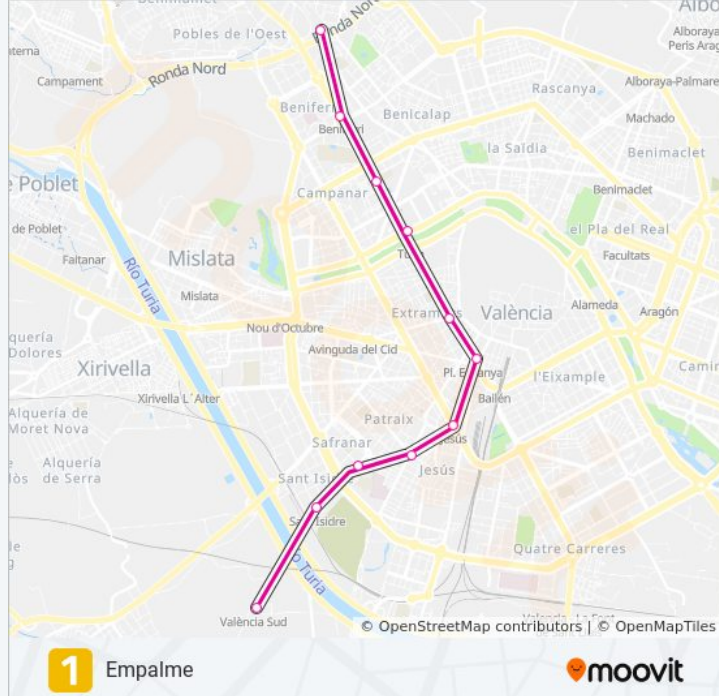

Realón

Col·legi El Vedat

Torrent

Picanya

Paiporta

València Sud

Sant Isidre

Safranar

Patraix

Joaquín Sorolla-Jesús

Pl. Espanya

Àngel Guimerà

Túria

Campanar - La Fe

Beniferri

Empalme

Sentido: L'Alcúdia

33 paradas

[VER HORARIO DE LA LÍNEA](#)

Seminari - Ceu

Moncada - Alfara

Massarrojos

Rocafort

Godella

Burjassot - Godella

Burjassot

Empalme

Beniferri

Campanar - La Fe

Túria

Àngel Guimerà

Pl. Espanya

Horario de la línea 1 de metrovalencia

L'Alcúdia Horario de ruta:

lunes	5:41 - 21:30
martes	5:41 - 21:30
miércoles	5:41 - 21:30
jueves	5:41 - 21:30
viernes	21:25
sábado	21:25
domingo	21:25

Información de la línea 1 de metrovalencia

Dirección: L'Alcúdia

Paradas: 33

Duración del viaje: 78 min

Resumen de la línea: