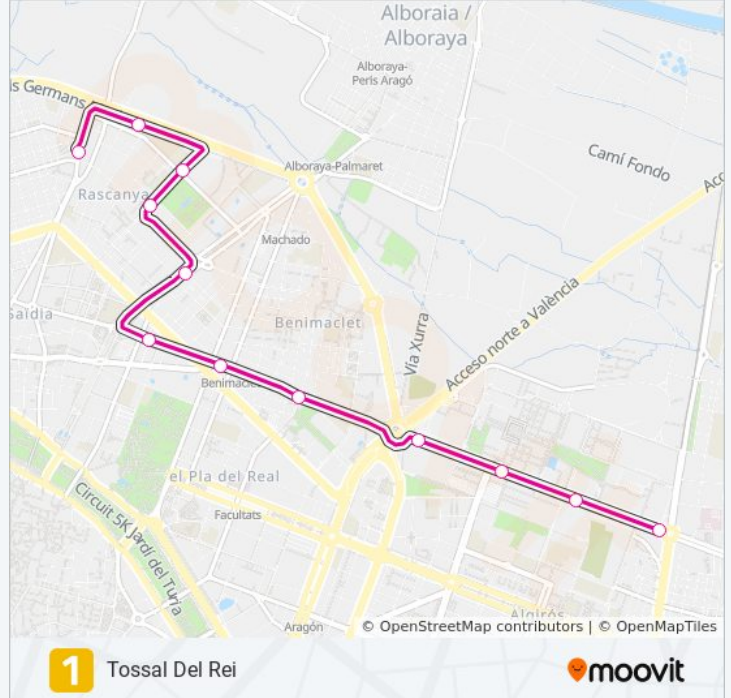

Estadi Ciutat De València

Sant Miquel Dels Reis

Horario de la línea 1 de metrovalencia

Tossal Del Rei Horario de ruta:

lunes	Sin Servicio
martes	Sin Servicio
miércoles	Sin Servicio
jueves	Sin Servicio
viernes	Sin Servicio
sábado	5:16 - 5:56
domingo	6:41 - 7:13

Información de la línea 1 de metrovalencia

Dirección: Tossal Del Rei

Paradas: 12

Duración del viaje: 18 min

Resumen de la línea:

Sentido: València Sud

21 paradas

[VER HORARIO DE LA LÍNEA](#)