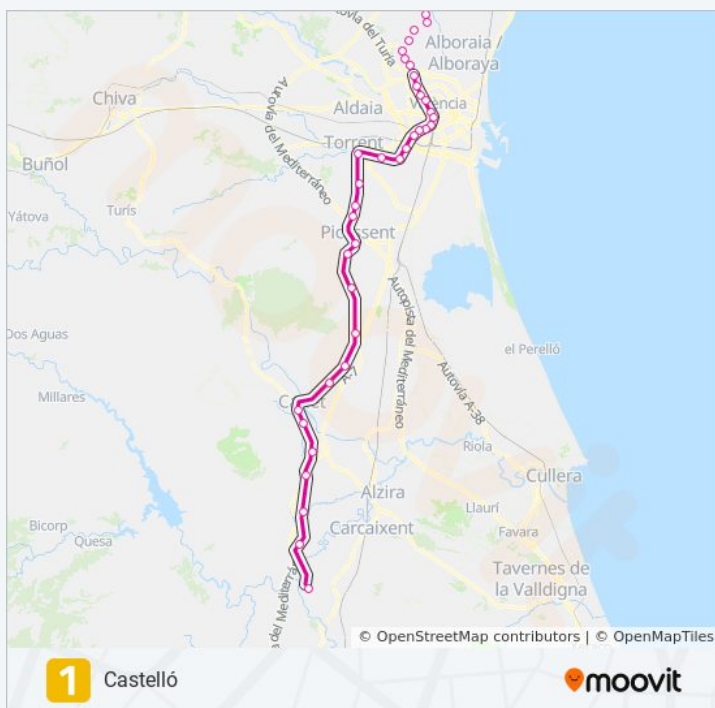

Información de la línea 1 de metrovalencia

Dirección: Castelló

Paradas: 40

Duración del viaje: 93 min

Resumen de la línea:

Realón

Sant Ramón

Picassent