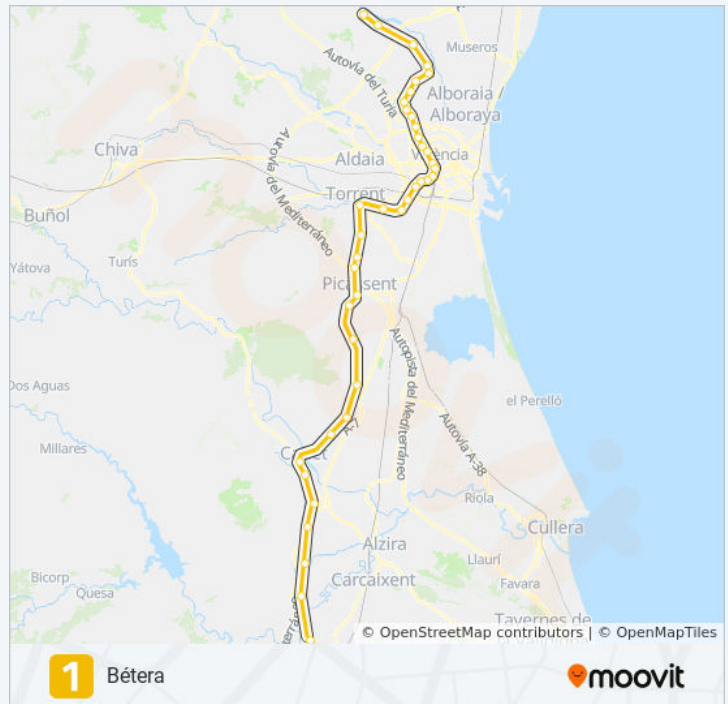

Godella

Burjassot - Godella

Burjassot

Empalme

Beniferri

Campanar - La Fe

Túria

Àngel Guimerà

Pl. Espanya

Joaquín Sorolla-Jesús

Patraix

Safranar

Sant Isidre

València Sud

Paiporta

Picanya

Torrent

Torrent Avinguda

Información de la línea 1 de metrovalencia

Dirección: Torrent Avinguda

Paradas: 25

Duración del viaje: 50 min

Resumen de la línea:

Sentido: Tossal Del Rei

12 paradas

[VER HORARIO DE LA LÍNEA](#)

Beteró

Tarongers – Ernest Lluch

La Carrasca

Universitat Politècnica

V. Zaragoza

Benimaclet

Trinitat

Alfauir

Orriols

Estadi Ciutat De València

Sant Miquel Dels Reis

Horario de la línea 1 de metrovalencia

Tossal Del Rei Horario de ruta:

lunes	Sin Servicio
martes	Sin Servicio
miércoles	Sin Servicio
jueves	Sin Servicio
viernes	Sin Servicio
sábado	5:16 - 5:56
domingo	6:41 - 7:13

Información de la línea 1 de metrovalencia

Dirección: Tossal Del Rei

Paradas: 12

Duración del viaje: 18 min

Resumen de la línea: