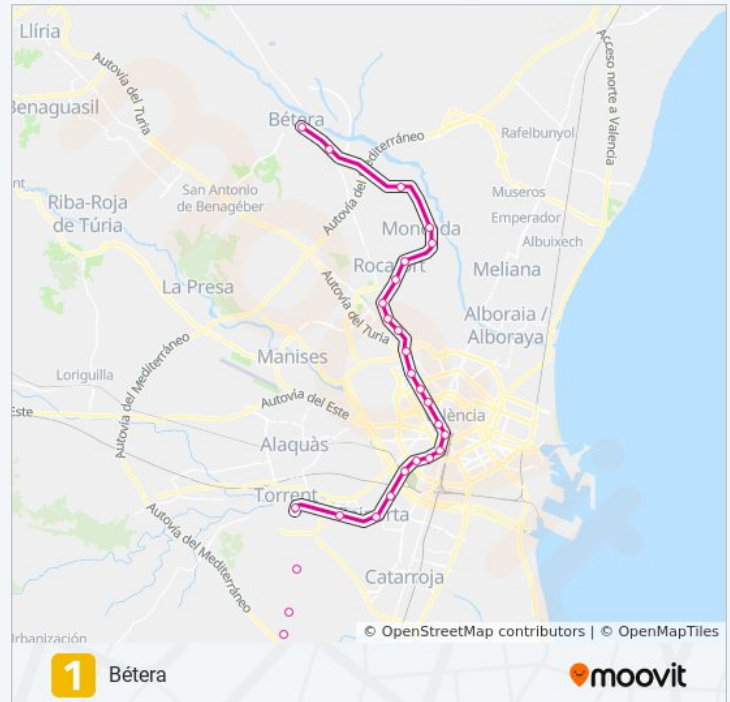

0:59 - 23:39

domingo

0:59 - 22:06

Información de la línea 1 de metrovalencia

Dirección: Bétera

Paradas: 40

Duración del viaje: 55 min

Resumen de la línea: