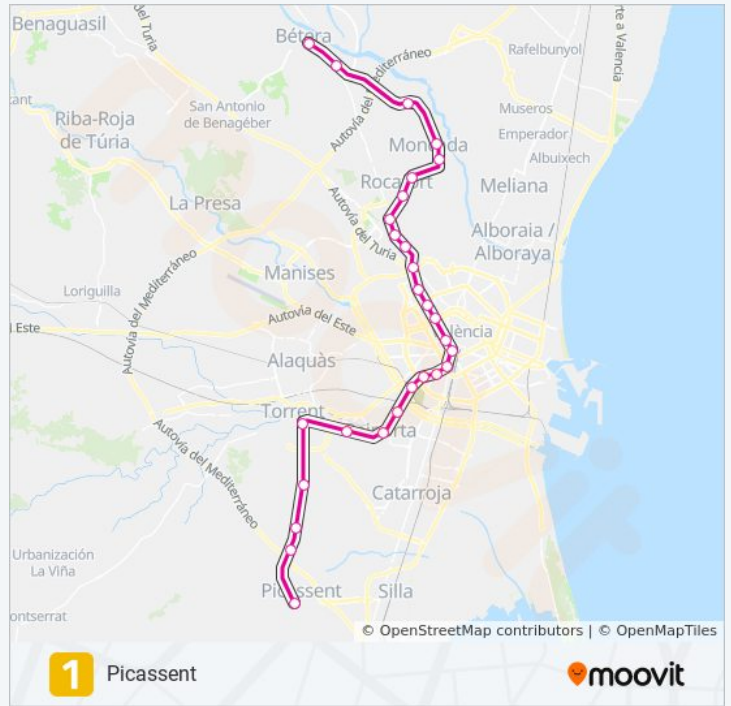

Burjassot
Empalme
Beniferri
Campanar - La Fe
Túria
Àngel Guimerà
Pl. Espanya
Joaquín Sorolla-Jesús
Patraix
Safranar
Sant Isidre
València Sud
Paiporta
Picanya
Torrent
Col·legi El Vedat
Realón
Sant Ramón
Picassent

Duración del viaje: 57 min
Resumen de la línea:

Sentido: Seminari - Ceu

37 paradas

[VER HORARIO DE LA LÍNEA](#)

Castelló
Alberic
Massalavés
Montortal
L'Alcúdia
Benimodo
Carlet
Ausiàs March
Alginet
Font Almaguer

Horario de la línea 1 de metrovalencia

Seminari - Ceu Horario de ruta:

lunes	4:40 - 20:51
martes	4:40 - 20:51
miércoles	4:40 - 20:51
jueves	4:40 - 22:21
viernes	0:29 - 22:30
sábado	0:29 - 22:30
domingo	0:29 - 21:06

Información de la línea 1 de metrovalencia

Dirección: Seminari - Ceu

Paradas: 37

Duración del viaje: 36 min

Resumen de la línea: