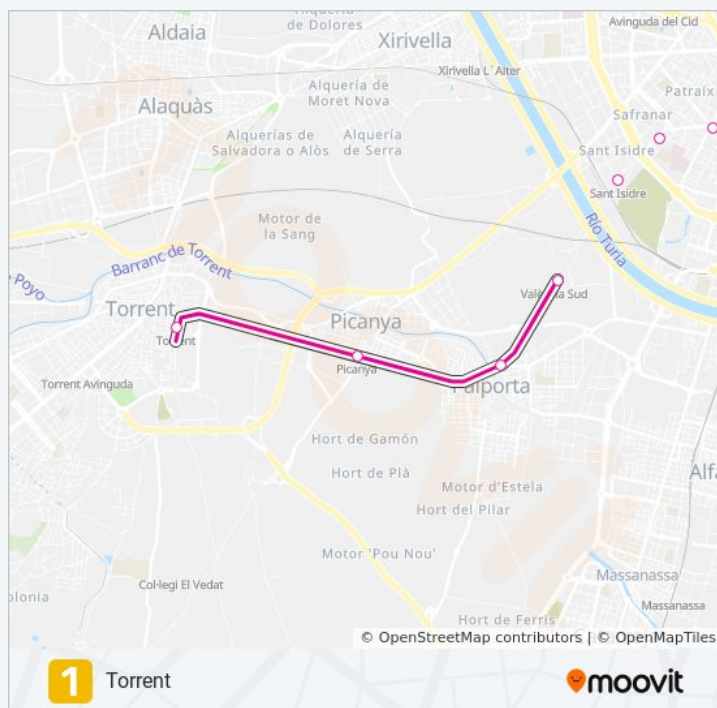

viernes

0:25 - 22:53

sábado

0:06 - 22:53

domingo

0:06 - 22:53

Información de la línea 1 de metrovalencia

Dirección: Torrent

Paradas: 24

Duración del viaje: 46 min

Resumen de la línea:

Sentido: Torrent Avinguda

25 paradas

[VER HORARIO DE LA LÍNEA](#)

Bétera

S. Psiquiàtric