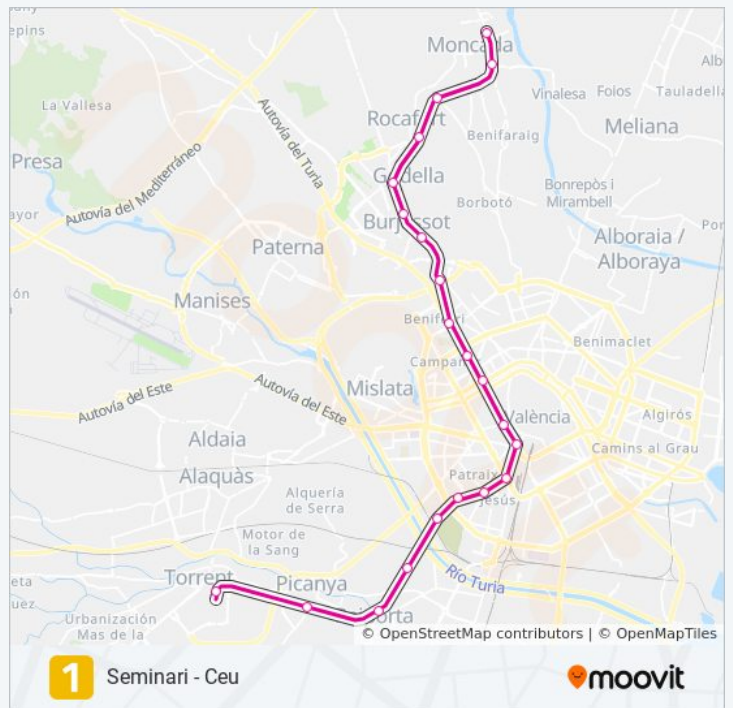

Información de la línea 1 de metrovalencia

Dirección: Seminari - Ceu

Paradas: 37

Duración del viaje: 36 min

Resumen de la línea:

Espioca
 Omet
 Picassent
 Sant Ramón
 Realón
 Col·Legi El Vedat
 Torrent
 Picanya
 Paiporta
 València Sud
 Sant Isidre
 Safranar
 Patraix
 Joaquín Sorolla-Jesús
 Pl. Espanya
 Àngel Guimerà
 Túria
 Campanar - La Fe
 Beniferri
 Empalme
 Burjassot
 Burjassot - Godella
 Godella
 Rocafort
 Massarrojos
 Moncada - Alfara
 Seminari - Ceu