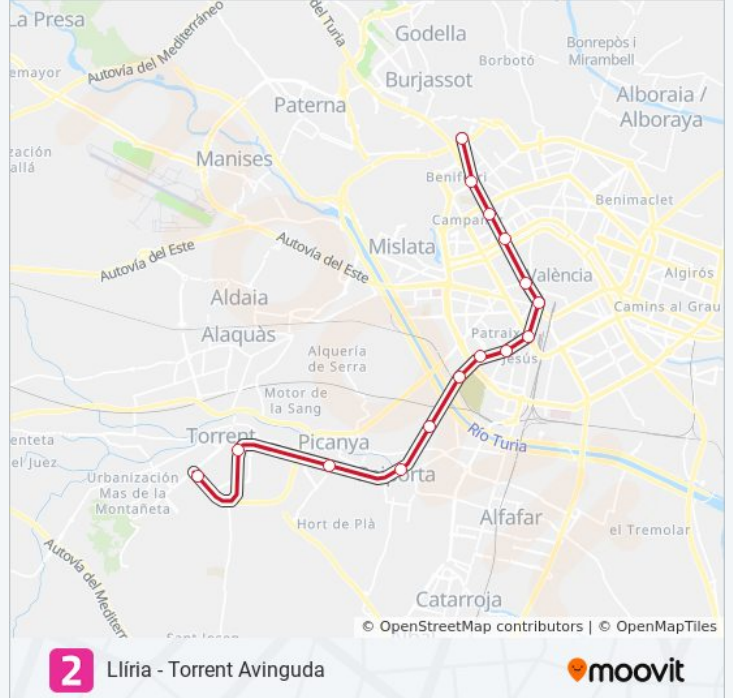

Usa la aplicación Moovit para encontrar la parada de la línea 2 de metrovalencia más cercana y descubre cuándo llega la próxima línea 2 de metrovalencia

Sentido: Empalme

15 paradas

[VER HORARIO DE LA LÍNEA](#)

Empalme Horario de ruta:

lunes	21:32
martes	21:32
miércoles	21:32
jueves	21:32
viernes	Sin Servicio
sábado	Sin Servicio
domingo	Sin Servicio

Información de la línea 2 de metrovalencia

Dirección: Empalme

Paradas: 15

Duración del viaje: 29 min

Resumen de la línea:

Sentido: L'Elia

5 paradas

[VER HORARIO DE LA LÍNEA](#)

Paterna

Santa Rita

Fuente Del Jarro

Información de la línea 2 de metrovalencia

Dirección: L'Elia

Paradas: 5

Duración del viaje: 50 min

Resumen de la línea:

Sentido: Llíria

34 paradas

[VER HORARIO DE LA LÍNEA](#)