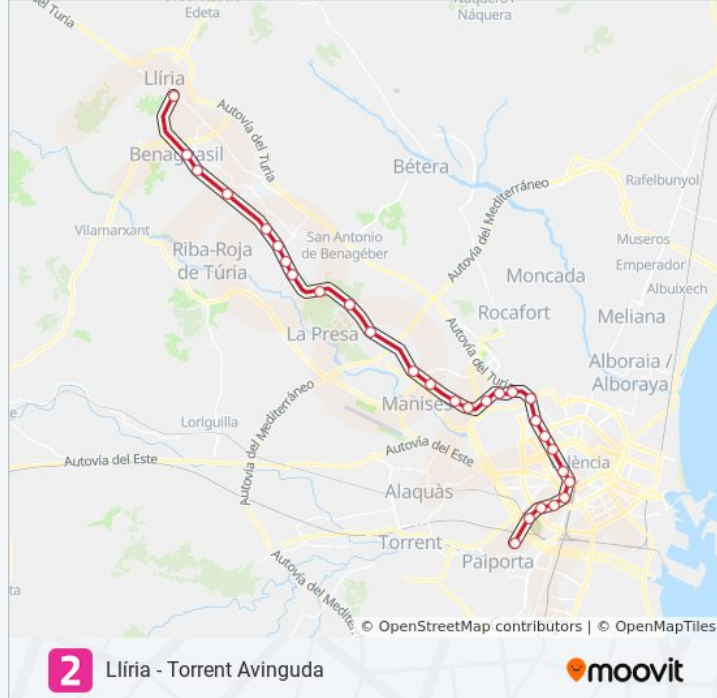

Sentido: València Sud

29 paradas

[VER HORARIO DE LA LÍNEA](#)

Llíria
 Benaguasil
 Fondo De Benaguasil
 La Pobla De Vallbona
 Gallipont - Torre Del Virrei
 L'Elia
 Montesol
 El Clot
 Entrepins
 La Vallesa
 La Canyada
 Fuente Del Jarro
 Santa Rita

Información de la línea 2 de metrovalencia

Dirección: València Sud

Paradas: 29

Duración del viaje: 26 min

Resumen de la línea:

Paterna
Campament
Les Carolines/Fira
Benimàmet
Canterería
Empalme
Beniferri
Campanar - La Fe
Túria
Àngel Guimerà
Pl. Espanya
Joaquín Sorolla-Jesús
Patriaix
Safranar
Sant Isidre
València Sud

Los horarios y mapas de la línea 2 de metrovalencia están disponibles en un PDF en moovitapp.com. Utiliza [Moovit App](#) para ver los horarios de los autobuses en vivo, el horario del tren o el horario del metro y las indicaciones paso a paso para todo el transporte público en València.