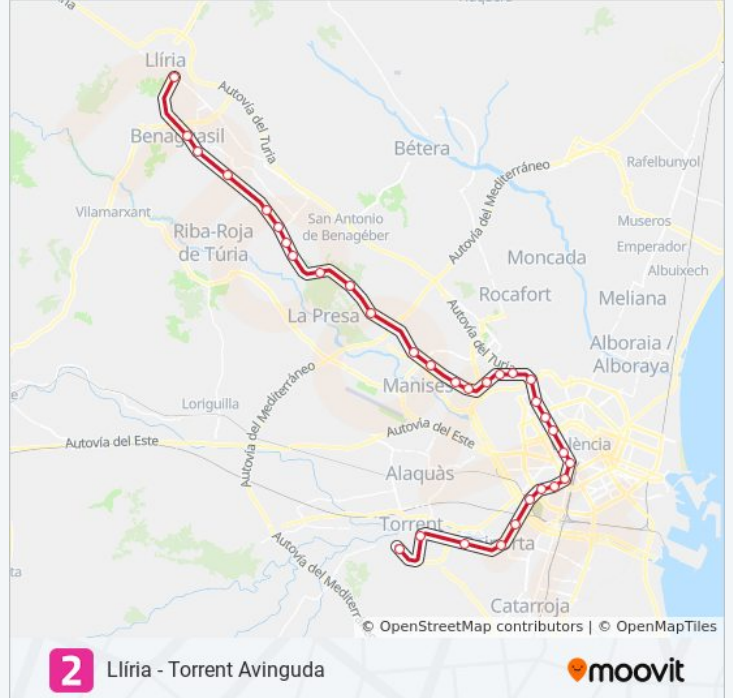

Información de la línea 2 de metrovalencia

Dirección: Torrent Avinguda

Paradas: 34

Duración del viaje: 39 min

Resumen de la línea:

Canterería
 Empalme
 Beniferri
 Campanar - La Fe
 Túria
 Àngel Guimerà
 Pl. Espanya
 Joaquín Sorolla-Jesús
 Patraix
 Safranar
 Sant Isidre
 València Sud
 Paiporta
 Picanya
 Torrent
 Torrent Avinguda

Sentido: València Sud

29 paradas

[VER HORARIO DE LA LÍNEA](#)

Llíria
 Benaguasil
 Fondo De Benaguasil
 La Pobla De Vallbona
 Gallipont - Torre Del Virrei
 L'Elia
 Montesol
 El Clot
 Entrepins
 La Vallesa
 La Canyada
 Fuente Del Jarro
 Santa Rita