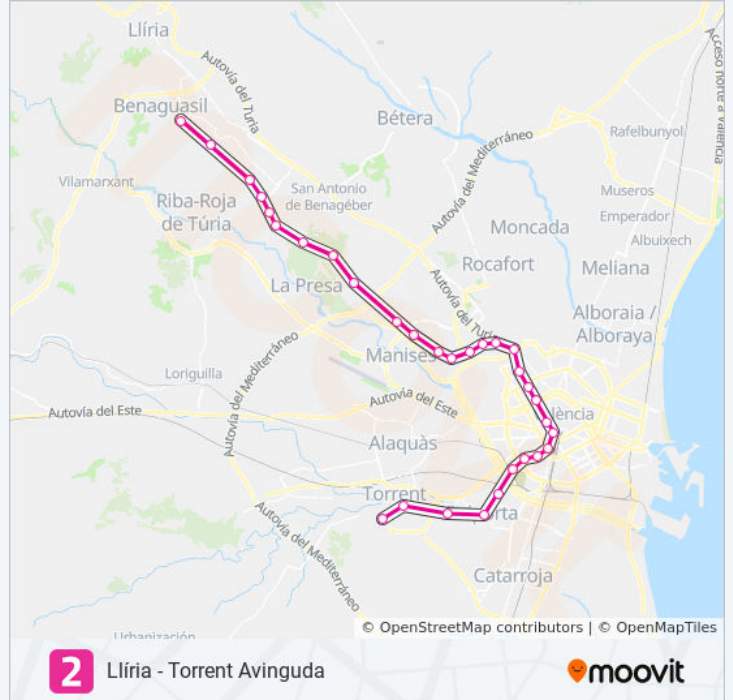

La Canyada

L'Elia

Horario de la línea 2 de metrovalencia

L'Elia Horario de ruta:

lunes	Sin Servicio
martes	Sin Servicio
miércoles	Sin Servicio
jueves	5:45 - 22:45
viernes	6:59 - 22:54
sábado	5:45 - 22:54
domingo	Sin Servicio

Información de la línea 2 de metrovalencia

Dirección: L'Elia

Paradas: 5

Duración del viaje: 50 min

Resumen de la línea:

Sentido: Llíria

34 paradas

[VER HORARIO DE LA LÍNEA](#)

Torrent Avinguda

Torrent

Picanya

Paiporta

València Sud

Sant Isidre

Safranar

Patraix