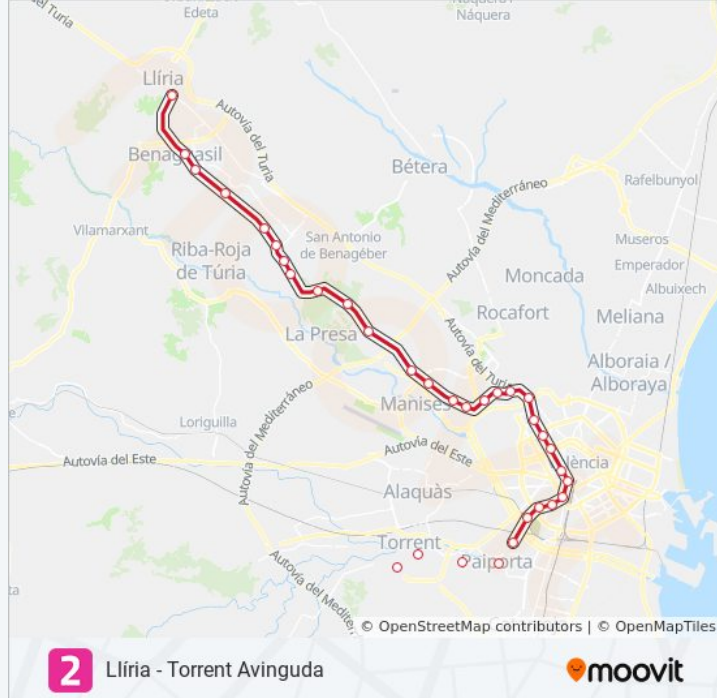

Fuente Del Jarro

Font Del Barranc

La Canyada

La Vallesa

Entrepins

El Clot

Montesol

L'Eliana

Gallipont - Torre Del Virrei

La Pobla De Vallbona

Fondo De Benaguasil

Benaguasil

Llíria

Sentido: Paterna

20 paradas

[VER HORARIO DE LA LÍNEA](#)

Torrent Avinguda

Torrent

Picanya

Paiporta

València Sud

Sant Isidre

Safranar

Patraix