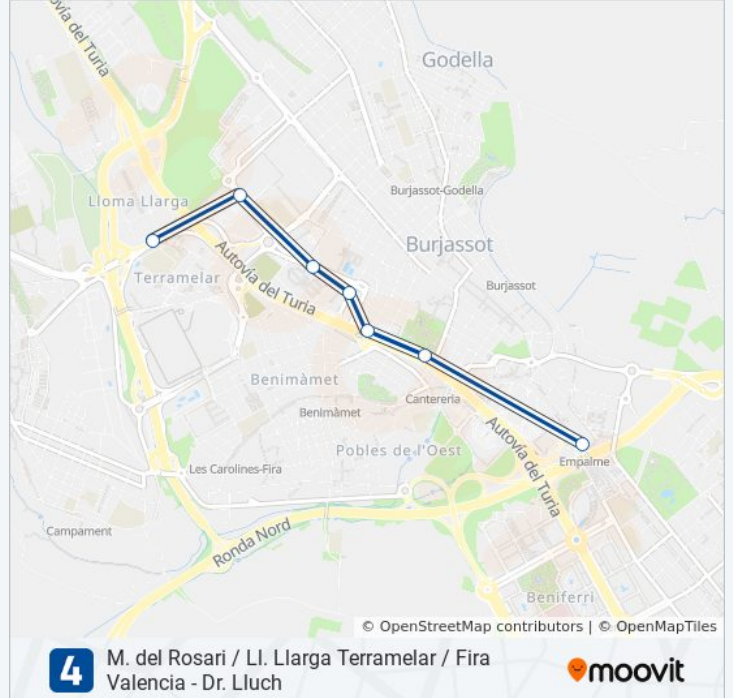

Dr. Lluch

Sentido: Empalme

7 paradas

[VER HORARIO DE LA LÍNEA](#)

Ll. Llarga - Terramellar

À Punt

V. Andrés Estellés

Campus De Burjassot

Sant Joan

La Granja

Empalme

Horario de la línea 4 de metrovalencia

Empalme Horario de ruta:

lunes	06:05 - 22:05
martes	06:05 - 22:05
miércoles	06:05 - 22:05
jueves	06:05 - 22:05
viernes	06:05 - 22:05
sábado	06:06 - 22:10
domingo	08:25 - 22:10

Información de la línea 4 de metrovalencia

Dirección: Empalme

Paradas: 7

Duración del viaje: 10 min

Resumen de la línea:

Sentido: Fira València

25 paradas

[VER HORARIO DE LA LÍNEA](#)