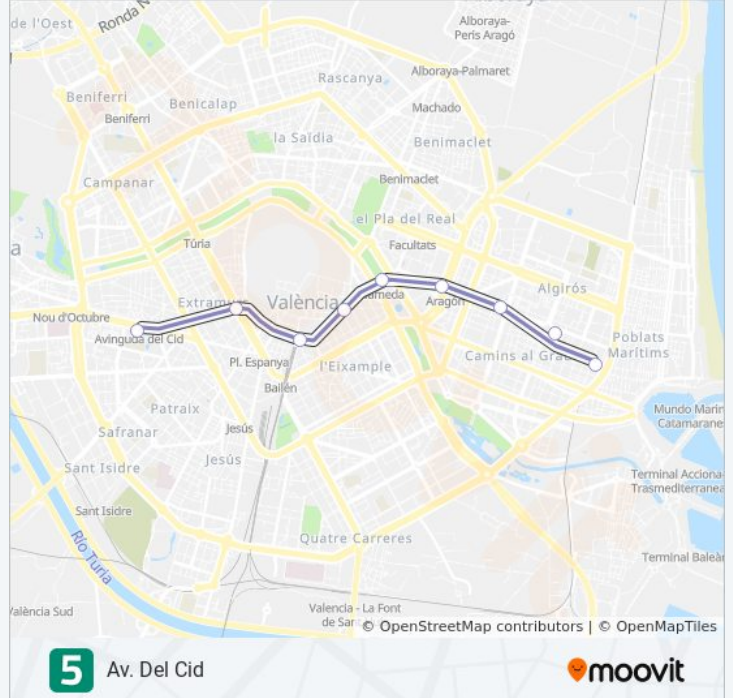

### Sentido: Av. Del Cid

9 paradas

[VER HORARIO DE LA LÍNEA](#)

Marítim  
Ayora  
Amistat  
Aragó  
Alameda  
Colón  
Xàtiva  
Àngel Guimerà  
Av. Del Cid

### Información de la línea 5 de metrovalencia

**Dirección:** Av. Del Cid

**Paradas:** 9

**Duración del viaje:** 14 min

**Resumen de la línea:**

### Sentido: Machado

17 paradas

[VER HORARIO DE LA LÍNEA](#)

- Aeroport
- Roses
- Manises
- Salt De L'Aigua
- Quart De Poblet
- Faitanar
- Mislata - Almassil
- Mislata
- Nou D'Octubre
- Av. Del Cid
- Àngel Guimerà
- Xàtiva
- Colón
- Alameda
- Facultats – Manuel Broseta
- Benimaclet
- Machado

## Sentido: Marítim

18 paradas

[VER HORARIO DE LA LÍNEA](#)

Aeroport  
 Roses  
 Manises  
 Salt De L'Aigua  
 Quart De Poblet  
 Faitanar  
 Mislata - Almassil  
 Mislata  
 Nou D'Octubre  
 Av. Del Cid  
 Àngel Guimerà  
 Xàtiva  
 Colón  
 Alameda  
 Aragón  
 Amistat  
 Ayora  
 Marítim