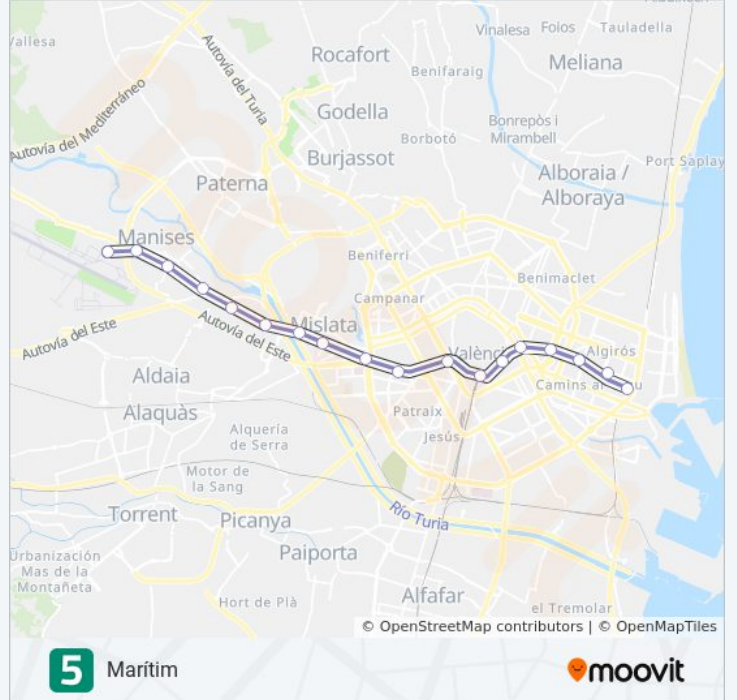

Av. Del Cid

Nou D'Octubre

Mislata

Mislata - Almassil

Faitanar

Quart De Poblet

Salt De L'Aigua

Manises

## Sentido: Marítim

18 paradas

[VER HORARIO DE LA LÍNEA](#)

Aeroport  
 Roses  
 Manises  
 Salt De L'Aigua  
 Quart De Poblet  
 Faitanar  
 Mislata - Almassil  
 Mislata  
 Nou D'Octubre  
 Av. Del Cid  
 Àngel Guimerà  
 Xàtiva  
 Colón  
 Alameda  
 Aragón  
 Amistat  
 Ayora  
 Marítim

## Horario de la línea 5 de metrovalencia

Marítim Horario de ruta:

lunes	5:33 - 22:36
martes	5:33 - 22:36
miércoles	5:33 - 22:36
jueves	5:33 - 23:36
viernes	0:15 - 23:35
sábado	0:15 - 23:35
domingo	0:15 - 22:15

## Información de la línea 5 de metrovalencia

**Dirección:** Marítim

**Paradas:** 18

**Duración del viaje:** 31 min

**Resumen de la línea:**

Los horarios y mapas de la línea 5 de metrovalencia están disponibles en un PDF en [moovitapp.com](https://moovitapp.com). Utiliza [Moovit App](#) para ver los horarios de los autobuses en vivo, el horario del tren o el horario del metro y las indicaciones paso a paso para todo el transporte público en València.