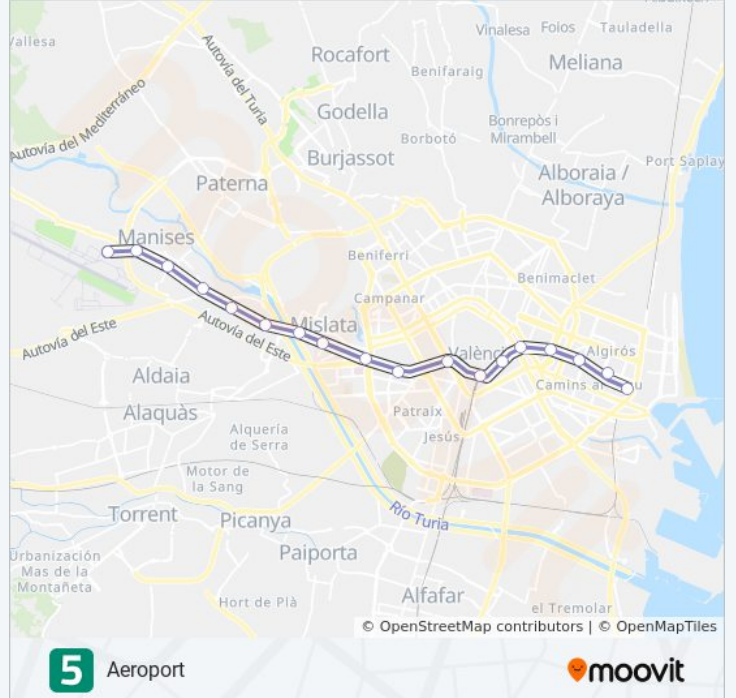

Av. Del Cid

Nou D'Octubre

Mislata

Mislata - Almassil

Faitanar

Quart De Poblet

Salt De L'Aigua

Manises

**Información de la línea 5 de metrovalencia****Dirección:** Aeroport**Paradas:** 18**Duración del viaje:** 30 min**Resumen de la línea:**

**Sentido: Alameda**

5 paradas

[VER HORARIO DE LA LÍNEA](#)

- Marítim
- Ayora
- Amistat
- Aragó
- Alameda

**Información de la línea 5 de metrovalencia**

**Dirección:** Alameda

**Paradas:** 5

**Duración del viaje:** 6 min

**Resumen de la línea:**

### Sentido: Av. Del Cid

9 paradas

[VER HORARIO DE LA LÍNEA](#)

Marítim  
Ayora  
Amistat  
Aragó  
Alameda  
Colón  
Xàtiva  
Àngel Guimerà  
Av. Del Cid